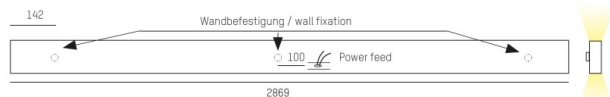

LOG OUT UP & DOWN

581-44106pmddd

LOG OUT UP/DOWN W LUMINAIRE EN SAILLIE POUR MUR en profilé d'aluminium extrudé, noir, RAL 9005, diffuseur opale en PMMA émission direct/indirect, avec driver, gradation: DALI, IP20

ILLUSTRATION

DONNÉES TECHNIQUES

Puissance système [W]	136
Source lumineuse	LED
Flux lumineux [lm]	13090
Température de couleur [K]	4000K
IRC	>80
Optique	diffuseur opale en PMMA
Driver	avec driver
Emission de lumière	direct/indirect
Tension [V]	220-240V 50/60Hz
Matériel	profilé d'aluminium extrudé

Longueur [mm]	2869
Largeur [mm]	60
Hauteur [mm]	144
Indice de protection [IP]	IP20
Classe de protection	classe de protection I
Poids net [kg]	14,87
Couleur luminaire	noir
RAL	9005
N° EAN	9008905247361
Durée de vie [h]	L80 B10 50 000