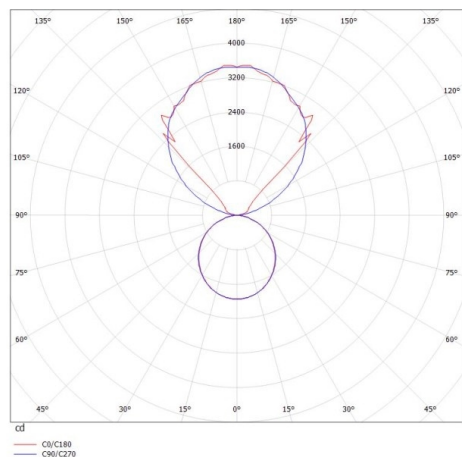

ILLUSTRATION

DONNÉES TECHNIQUES

Puissance système [W]	136
Source lumineuse	LED
Flux lumineux [lm]	13090
Température de couleur [K]	4000K
IRC	>80
Optique	diffuseur opale en PMMA
Driver	avec driver
Emission de lumière	direct/indirect
Tension [V]	220-240V 50/60Hz
Matériel	profilé d'aluminium extrudé

Longueur [mm]	2869
Largeur [mm]	60
Hauteur [mm]	144
Indice de protection [IP]	IP20
Classe de protection	classe de protection I
Poids net [kg]	14,87
Couleur luminaire	noir
RAL	9005
N° EAN	9008905247361
Durée de vie [h]	L80 B10 50 000

COURBE PHOTOMÉTRIQUE

Les valeurs indiquées sont des valeurs assignées. La puissance et le flux lumineux sous soumis à une tolérance d'environ 10 %. Tolérance de la température de couleur : +/- 150 K. Sauf indication contraire, les valeurs s'appliquent à une température ambiante de 25 °C.