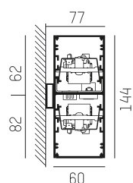

LOG OUT UP & DOWN

581-44106pmddd

LOG OUT UP/DOWN W LUMINAIRE EN SAILLIE POUR MUR en profilé d'aluminium extrudé, noir, RAL 9005, diffuseur opale en PMMA émission direct/indirect, avec driver, gradation: DALI, IP20

ILLUSTRATION

DONNÉES TECHNIQUES

Puissance système [W]	136
Source lumineuse	LED
Flux lumineux [lm]	13090
Température de couleur [K]	4000K
IRC	>80
Optique	diffuseur opale en PMMA
Driver	avec driver
Emission de lumière	direct/indirect
Tension [V]	220-240V 50/60Hz
Matériel	profilé d'aluminium extrudé

Longueur [mm]	2869
Largeur [mm]	60
Hauteur [mm]	144
Indice de protection [IP]	IP20
Classe de protection	classe de protection I
Poids net [kg]	14,87
Couleur luminaire	noir
RAL	9005
N° EAN	9008905247361
Durée de vie [h]	L80 B10 50 000