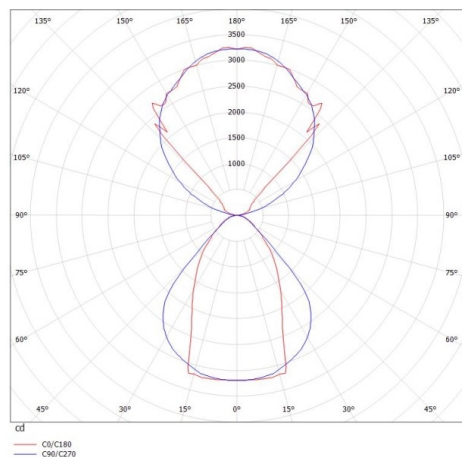

LOG OUT UP & DOWN

581-44108mp

LOG OUT UP/DOWN W LUMINAIRE EN SAILLIE POUR MUR en profilé d'aluminium extrudé, nature anodisé, diffuseur microprismatique en PMMA pour une réduction optimale de l'éblouissement émission direct/indirect, avec driver, gradation: non dimmable, IP20

ILLUSTRATION

DONNÉES TECHNIQUES

Puissance système [W]	136
Source lumineuse	LED
Flux lumineux [lm]	12320
Température de couleur [K]	4000K
IRC	>80
Optique	diffuseur microprismatique
Driver	avec driver
Gradation	non dimmable
Emission de lumière	direct/indirect
Tension [V]	220-240V 50/60Hz
Matériel	profilé d'aluminium extrudé
Longueur [mm]	2869
Largeur [mm]	60
Hauteur [mm]	144
Indice de protection [IP]	IP20
Classe de protection	classe de protection I
Poids net [kg]	14,99
Couleur luminaire	nature anodisé
N° EAN	9008905213700
Durée de vie [h]	L80 B10 50 000

COURBE PHOTOMÉTRIQUE

Les valeurs indiquées sont des valeurs assignées. La puissance et le flux lumineux sous soumis à une tolérance d'environ 10 %. Tolérance de la température de couleur : +/- 150 K. Sauf indication contraire, les valeurs s'appliquent à une température ambiante de 25 °C.