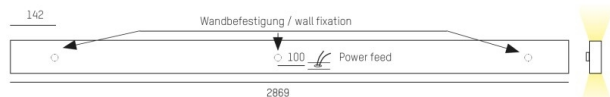

LOG OUT UP & DOWN

581-44108mp

LOG OUT UP/DOWN W LUMINAIRE EN SAILLIE POUR MUR en profilé d'aluminium extrudé, nature anodisé, diffuseur microprismatique en PMMA pour une réduction optimale de l'éblouissement émission direct/indirect, avec driver, gradation: non dimmable, IP20

ILLUSTRATION

DONNÉES TECHNIQUES

Puissance système [W]	136
Source lumineuse	LED
Flux lumineux [lm]	12320
Température de couleur [K]	4000K
IRC	>80
Optique	diffuseur microprismatique
Driver	avec driver
Gradation	non dimmable
Emission de lumière	direct/indirect
Tension [V]	220-240V 50/60Hz
Matériel	profilé d'aluminium extrudé
Longueur [mm]	2869
Largeur [mm]	60
Hauteur [mm]	144
Indice de protection [IP]	IP20
Classe de protection	classe de protection I
Poids net [kg]	14,99
Couleur luminaire	nature anodisé
N° EAN	9008905213700
Durée de vie [h]	L80 B10 50 000

COURBE PHOTOMÉTRIQUE

Les valeurs indiquées sont des valeurs assignées. La puissance et le flux lumineux sous soumis à une tolérance d'environ 10 %. Tolérance de la température de couleur : +/- 150 K. Sauf indication contraire, les valeurs s'appliquent à une température ambiante de 25 °C.