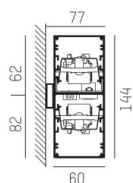

LOG OUT UP & DOWN

581-44108mp

LOG OUT UP/DOWN W LUMINAIRE EN SAILLIE POUR MUR en profilé d'aluminium extrudé, nature anodisé, diffuseur microprismatique en PMMA pour une réduction optimale de l'éblouissement émission direct/indirect, avec driver, gradation: non dimmable, IP20

ILLUSTRATION

DONNÉES TECHNIQUES

Puissance système [W]	136
Source lumineuse	LED
Flux lumineux [lm]	12320
Température de couleur [K]	4000K
IRC	>80
Optique	diffuseur microprismatique
Driver	avec driver
Gradation	non dimmable
Emission de lumière	direct/indirect
Tension [V]	220-240V 50/60Hz
Matériel	profilé d'aluminium extrudé
Longueur [mm]	2869
Largeur [mm]	60
Hauteur [mm]	144
Indice de protection [IP]	IP20
Classe de protection	classe de protection I
Poids net [kg]	14,99
Couleur luminaire	nature anodisé
N° EAN	9008905213700
Durée de vie [h]	L80 B10 50 000

COURBE PHOTOMÉTRIQUE

Les valeurs indiquées sont des valeurs assignées. La puissance et le flux lumineux sous soumis à une tolérance d'environ 10 %. Tolérance de la température de couleur : +/- 150 K. Sauf indication contraire, les valeurs s'appliquent à une température ambiante de 25 °C.