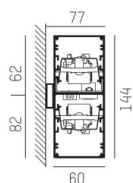

ILLUSTRATION

DONNÉES TECHNIQUES

Puissance système [W]	136
Source lumineuse	LED
Flux lumineux [lm]	13090
Température de couleur [K]	4000K
IRC	>80
Optique	diffuseur opale en PMMA
Driver	avec driver
Gradation	non dimmable
Emission de lumière	direct/indirect
Tension [V]	220-240V 50/60Hz
Matériel	profilé d'aluminium extrudé
Longueur [mm]	2869
Largeur [mm]	60
Hauteur [mm]	144
Indice de protection [IP]	IP20
Classe de protection	classe de protection I
Poids net [kg]	14,23
Couleur luminaire	nature anodisé
N° EAN	9008905213748
Durée de vie [h]	L80 B10 50 000

COURBE PHOTOMÉTRIQUE

Les valeurs indiquées sont des valeurs assignées. La puissance et le flux lumineux sous soumis à une tolérance d'environ 10 %. Tolérance de la température de couleur : +/- 150 K. Sauf indication contraire, les valeurs s'appliquent à une température ambiante de 25 °C.