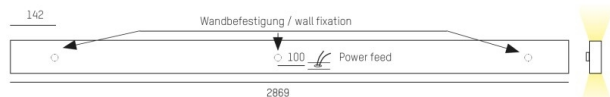

LOG OUT UP & DOWN

581-44108pm

LOG OUT UP/DOWN W LUMINAIRE EN SAILLIE POUR MUR en profilé d'aluminium extrudé, nature anodisé, diffuseur opale en PMMA émission direct/indirect, avec driver, gradation: non dimmable, IP20

ILLUSTRATION

DONNÉES TECHNIQUES

Puissance système [W]	136
Source lumineuse	LED
Flux lumineux [lm]	13090
Température de couleur [K]	4000K
IRC	>80
Optique	diffuseur opale en PMMA
Driver	avec driver
Gradation	non dimmable
Emission de lumière	direct/indirect
Tension [V]	220-240V 50/60Hz
Matériel	profilé d'aluminium extrudé
Longueur [mm]	2869
Largeur [mm]	60
Hauteur [mm]	144
Indice de protection [IP]	IP20
Classe de protection	classe de protection I
Poids net [kg]	14,23
Couleur luminaire	nature anodisé
N° EAN	9008905213748
Durée de vie [h]	L80 B10 50 000

COURBE PHOTOMÉTRIQUE

Les valeurs indiquées sont des valeurs assignées. La puissance et le flux lumineux sous soumis à une tolérance d'environ 10 %. Tolérance de la température de couleur : +/- 150 K. Sauf indication contraire, les valeurs s'appliquent à une température ambiante de 25 °C.