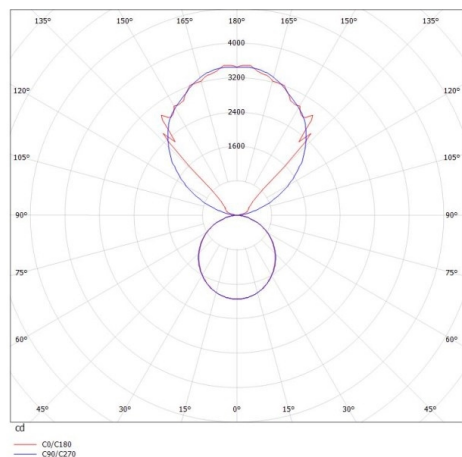

LOG OUT UP & DOWN

581-44108pm

LOG OUT UP/DOWN W LUMINAIRE EN SAILLIE POUR MUR en profilé d'aluminium extrudé, nature anodisé, diffuseur opale en PMMA émission direct/indirect, avec driver, gradation: non dimmable, IP20

ILLUSTRATION

DONNÉES TECHNIQUES

Puissance système [W]	136
Source lumineuse	LED
Flux lumineux [lm]	13090
Température de couleur [K]	4000K
IRC	>80
Optique	diffuseur opale en PMMA
Driver	avec driver
Gradation	non dimmable
Emission de lumière	direct/indirect
Tension [V]	220-240V 50/60Hz
Matériel	profilé d'aluminium extrudé
Longueur [mm]	2869
Largeur [mm]	60
Hauteur [mm]	144
Indice de protection [IP]	IP20
Classe de protection	classe de protection I
Poids net [kg]	14,23
Couleur luminaire	nature anodisé
N° EAN	9008905213748
Durée de vie [h]	L80 B10 50 000

COURBE PHOTOMÉTRIQUE

Les valeurs indiquées sont des valeurs assignées. La puissance et le flux lumineux sous soumis à une tolérance d'environ 10 %. Tolérance de la température de couleur : +/- 150 K. Sauf indication contraire, les valeurs s'appliquent à une température ambiante de 25 °C.