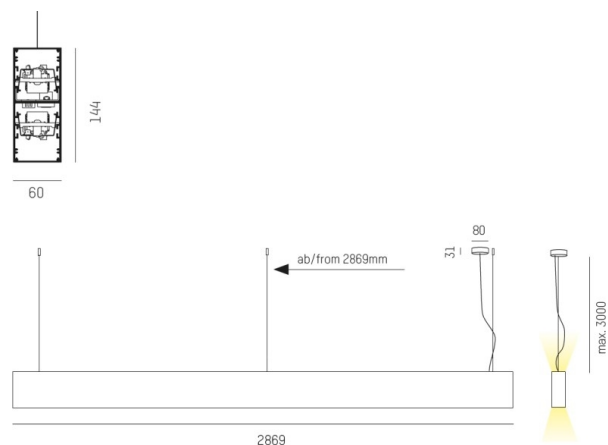

LOG OUT UP & DOWN

581-441105mp

LOG OUT UP/DOWN PDI SUSPENSION en profilé d'aluminium extrudé, blanc, RAL 9016, diffuseur microprismatique en PMMA pour une réduction optimale de l'éblouissement émission direct/indirect, avec driver, gradation: non dimmable, câble d'alimentation transparent, adaptateur/patère blanc, longueur de suspension 3000mm, IP20

ILLUSTRATION

DONNÉES TECHNIQUES

Puissance système [W]	136
Source lumineuse	LED
Flux lumineux [lm]	12320
Température de couleur [K]	4000K
IRC	>80
Optique	diffuseur microprismatique
Driver	avec driver
Gradation	non dimmable
Emission de lumière	direct/indirect
Tension [V]	220-240V 50/60Hz
Matériel	profilé d'aluminium extrudé
Longueur [mm]	2869
Largeur [mm]	60
Hauteur [mm]	144
Longueur de câble [mm]	3000
Indice de protection [IP]	IP20
Classe de protection	classe de protection I
Poids net [kg]	15,59
Couleur luminaire	blanc
RAL	9016
Couleur adaptateur/patère	blanc
Câble d'alimentation	transparent
N° EAN	9008905216299
Durée de vie [h]	L80 B10 50 000

COURBE PHOTOMÉTRIQUE

Les valeurs indiquées sont des valeurs assignées. La puissance et le flux lumineux sous soumis à une tolérance d'environ 10 %. Tolérance de la température de couleur : +/- 150 K. Sauf indication contraire, les valeurs s'appliquent à une température ambiante de 25 °C.