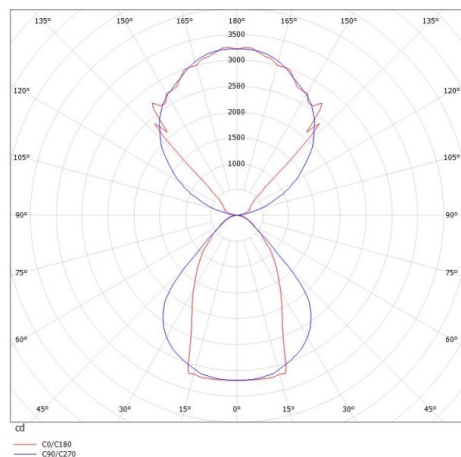

LOG OUT UP & DOWN

581-441105mp

LOG OUT UP/DOWN PDI SUSPENSION en profilé d'aluminium extrudé, blanc, RAL 9016, diffuseur microprismatique en PMMA pour une réduction optimale de l'éblouissement émission direct/indirect, avec driver, gradation: non dimmable, câble d'alimentation transparent, adaptateur/patère blanc, longueur de suspension 3000mm, IP20

ILLUSTRATION

DONNÉES TECHNIQUES

Puissance système [W]	136
Source lumineuse	LED
Flux lumineux [lm]	12320
Température de couleur [K]	4000K
IRC	>80
Optique	diffuseur microprismatique
Driver	avec driver
Gradation	non dimmable
Emission de lumière	direct/indirect
Tension [V]	220-240V 50/60Hz
Matériel	profilé d'aluminium extrudé
Longueur [mm]	2869
Largeur [mm]	60
Hauteur [mm]	144
Longueur de câble [mm]	3000
Indice de protection [IP]	IP20
Classe de protection	classe de protection I
Poids net [kg]	15,59
Couleur luminaire	blanc
RAL	9016
Couleur adaptateur/patère	blanc
Câble d'alimentation	transparent
N° EAN	9008905216299
Durée de vie [h]	L80 B10 50 000

COURBE PHOTOMÉTRIQUE

Les valeurs indiquées sont des valeurs assignées. La puissance et le flux lumineux sous soumis à une tolérance d'environ 10 %. Tolérance de la température de couleur : +/- 150 K. Sauf indication contraire, les valeurs s'appliquent à une température ambiante de 25 °C.