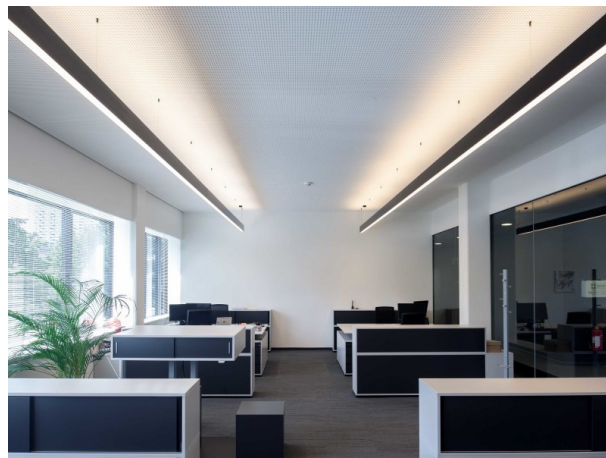

LOG OUT UP & DOWN

581-441105mp

LOG OUT UP/DOWN PDI SUSPENSION en profilé d'aluminium extrudé, blanc, RAL 9016, diffuseur microprismatique en PMMA pour une réduction optimale de l'éblouissement émission direct/indirect, avec driver, gradation: non dimmable, câble d'alimentation transparent, adaptateur/patère blanc, longueur de suspension 3000mm, IP20