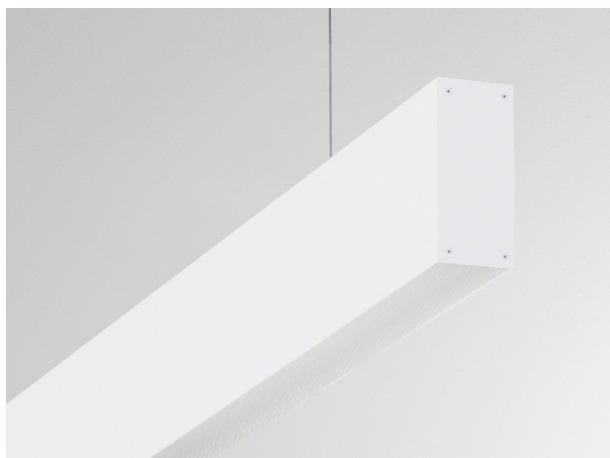

LOG OUT UP & DOWN

581-441105mp

LOG OUT UP/DOWN PDI SOSPENSIONE in alluminio pressofuso, bianco, simile a RAL 9016, coperchio microprismatico in PMMA per anti-abbagliamento emissione luminosa diretto / indiretto, con alimentatore, dimmerabile: non dimmerabile, cavo trasparente, adattatore/basetta bianco, lunghezza del pendinamento 3000mm, IP20

DISEGNO

DETTAGLI TECNICI

Potenza sistema [W]	136
tipo di lampadina	LED
flusso luminoso [lm]	12320
temperatura colore [K]	4000K
CRI	>80
Ottica	diffusore microprismatico
Designer	INHOUSE
Alimentatore	con alimentatore
Dimmerabilità	non dimmerabile
area di emissione luce	diretta / indiretta
classe di tensione [V]	220-240V 50/60Hz
Materiale	alluminio pressofuso
lunghezza [mm]	2869
larghezza [mm]	60
altezza [mm]	144
lungh. sospens. [mm]	3000
classe di protezione [IP]	IP20
classe di protezione I	classe di protezione I
peso netto [kg]	15,59
Colore lampada	bianco
RAL	9016
Colore adattatore/basetta	bianco
cavo	trasparente
cod.EAN	9008905216299
durata di vita [h]	L80 B10 50 000