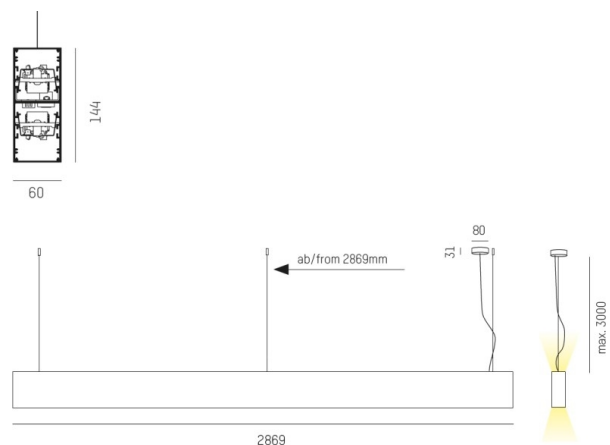

LOG OUT UP & DOWN

581-441105mp

LOG OUT UP/DOWN PDI SOSPENSIONE in alluminio pressofuso, bianco, simile a RAL 9016, coperchio microprismatico in PMMA per anti-abbagliamento emissione luminosa diretto / indiretto, con alimentatore, dimmerabile: non dimmerabile, cavo trasparente, adattatore/basetta bianco, lunghezza del pendinamento 3000mm, IP20

DISEGNO

DETTAGLI TECNICI

Potenza sistema [W]	136
tipo di lampadina	LED
flusso luminoso [lm]	12320
temperatura colore [K]	4000K
CRI	>80
Ottica	diffusore microprismatico
Designer	INHOUSE
Alimentatore	con alimentatore
Dimmerabilità	non dimmerabile
area di emissione luce	diretta / indiretta
classe di tensione [V]	220-240V 50/60Hz
Materiale	alluminio pressofuso
lunghezza [mm]	2869
larghezza [mm]	60
altezza [mm]	144
lungh. sospens. [mm]	3000
classe di protezione [IP]	IP20
classe di protezione I	classe di protezione I
peso netto [kg]	15,59
Colore lampada	bianco
RAL	9016
Colore adattatore/basetta	bianco
cavo	trasparente
cod.EAN	9008905216299
durata di vita [h]	L80 B10 50 000

CURVA DISTRIBUZIONE LUCE

I valori indicati sono nominali. Tolleranza della potenza e del flusso luminoso +/- 10%. Tolleranza della temperatura colore: +/- 150 K. I valori sono riferiti ad una temperatura ambiente di 25°C, salvo diversa indicazione.