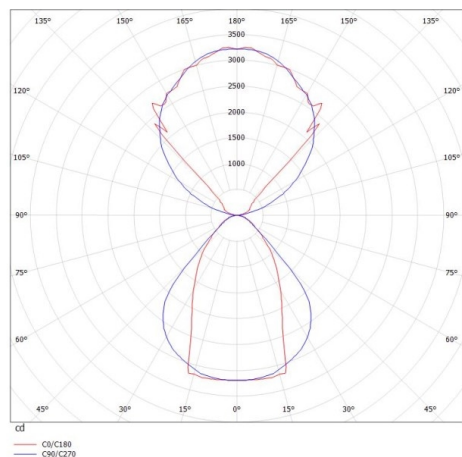

LOG OUT UP & DOWN

581-441105mp

LOG OUT UP/DOWN PDI SOSPENSIONE in alluminio pressofuso, bianco, simile a RAL 9016, coperchio microprismatico in PMMA per anti-abbagliamento emissione luminosa diretto / indiretto, con alimentatore, dimmerabile: non dimmerabile, cavo trasparente, adattatore/basetta bianco, lunghezza del pendinamento 3000mm, IP20

DISEGNO

DETTAGLI TECNICI

Potenza sistema [W]	136
tipo di lampadina	LED
flusso luminoso [lm]	12320
temperatura colore [K]	4000K
CRI	>80
Ottica	diffusore microprismatico
Designer	INHOUSE
Alimentatore	con alimentatore
Dimmerabilità	non dimmerabile
area di emissione luce	diretta / indiretta
classe di tensione [V]	220-240V 50/60Hz
Materiale	alluminio pressofuso
lunghezza [mm]	2869
larghezza [mm]	60
altezza [mm]	144
lungh. sospens. [mm]	3000
classe di protezione [IP]	IP20
classe di protezione I	classe di protezione I
peso netto [kg]	15,59
Colore lampada	bianco
RAL	9016
Colore adattatore/basetta	bianco
cavo	trasparente
cod.EAN	9008905216299
durata di vita [h]	L80 B10 50 000

CURVA DISTRIBUZIONE LUCE

I valori indicati sono nominali. Tolleranza della potenza e del flusso luminoso +/- 10%. Tolleranza della temperatura colore: +/- 150 K. I valori sono riferiti ad una temperatura ambiente di 25°C, salvo diversa indicazione.