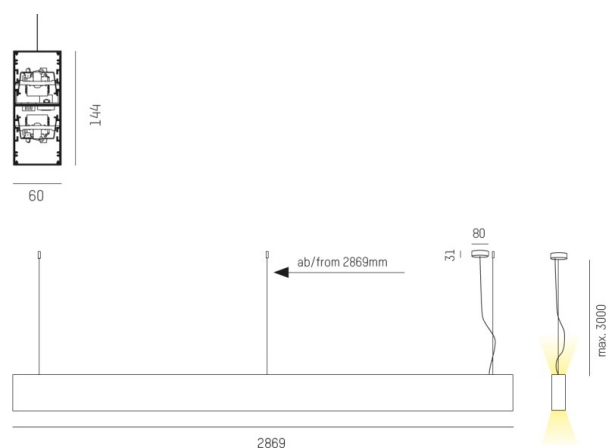

LOG OUT UP & DOWN

581-441105pmddd

LOG OUT UP/DOWN PDI SUSPENSION en profilé d'aluminium extrudé, blanc, RAL 9016, diffuseur opale en PMMA émission direct/indirect, avec driver, gradation: DALI, câble d'alimentation transparent, adaptateur/patère blanc, longueur de suspension 3000mm, IP20

ILLUSTRATION

DONNÉES TECHNIQUES

Puissance système [W]	136
Source lumineuse	LED
Flux lumineux [lm]	13090
Température de couleur [K]	4000K
IRC	>80
Optique	diffuseur opale en PMMA
Driver	avec driver
Emission de lumière	direct/indirect
Tension [V]	220-240V 50/60Hz
Matériel	profilé d'aluminium extrudé
Longueur [mm]	2869
Largeur [mm]	60
Hauteur [mm]	144
Longueur de câble [mm]	3000
Indice de protection [IP]	IP20
Classe de protection	classe de protection I
Poids net [kg]	15,54
Couleur luminaire	blanc
RAL	9016
Couleur adaptateur/patère	blanc
Câble d'alimentation	transparent
N° EAN	9008905251894
Durée de vie [h]	L80 B10 50 000

COURBE PHOTOMÉTRIQUE

Les valeurs indiquées sont des valeurs assignées. La puissance et le flux lumineux sous soumis à une tolérance d'environ 10 %. Tolérance de la température de couleur : +/- 150 K. Sauf indication contraire, les valeurs s'appliquent à une température ambiante de 25 °C.