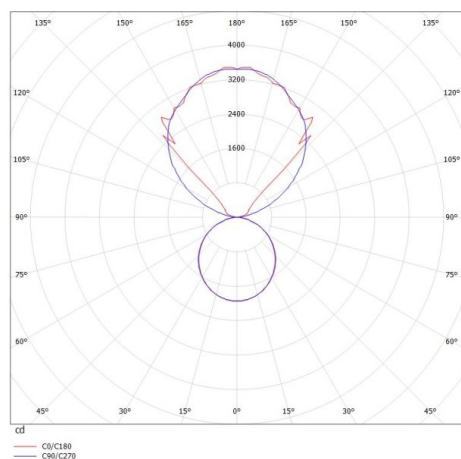

LOG OUT UP & DOWN

581-441105pmddd

LOG OUT UP/DOWN PDI SUSPENSION en profilé d'aluminium extrudé, blanc, RAL 9016, diffuseur opale en PMMA émission direct/indirect, avec driver, gradation: DALI, câble d'alimentation transparent, adaptateur/patère blanc, longueur de suspension 3000mm, IP20

ILLUSTRATION

DONNÉES TECHNIQUES

Puissance système [W]	136
Source lumineuse	LED
Flux lumineux [lm]	13090
Température de couleur [K]	4000K
IRC	>80
Optique	diffuseur opale en PMMA
Driver	avec driver
Emission de lumière	direct/indirect
Tension [V]	220-240V 50/60Hz
Matériel	profilé d'aluminium extrudé
Longueur [mm]	2869
Largeur [mm]	60
Hauteur [mm]	144
Longueur de câble [mm]	3000
Indice de protection [IP]	IP20
Classe de protection	classe de protection I
Poids net [kg]	15,54
Couleur luminaire	blanc
RAL	9016
Couleur adaptateur/patère	blanc
Câble d'alimentation	transparent
N° EAN	9008905251894
Durée de vie [h]	L80 B10 50 000

COURBE PHOTOMÉTRIQUE

Les valeurs indiquées sont des valeurs assignées. La puissance et le flux lumineux sous soumis à une tolérance d'environ 10 %. Tolérance de la température de couleur : +/- 150 K. Sauf indication contraire, les valeurs s'appliquent à une température ambiante de 25 °C.