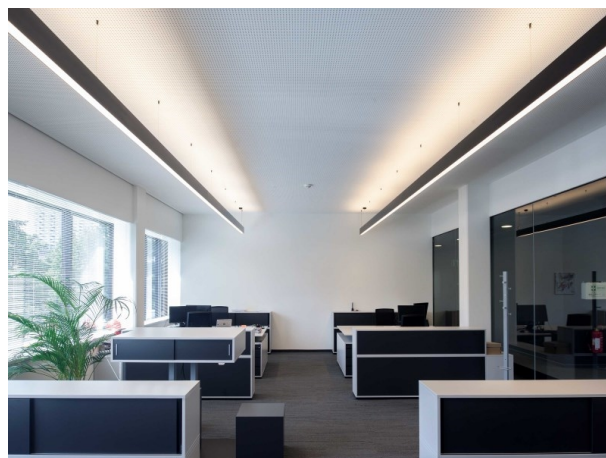

LOG OUT UP & DOWN

581-441105pmddd

LOG OUT UP/DOWN PDI SUSPENSION en profilé d'aluminium extrudé, blanc, RAL 9016, diffuseur opale en PMMA émission direct/indirect, avec driver, gradation: DALI, câble d'alimentation transparent, adaptateur/patère blanc, longueur de suspension 3000mm, IP20