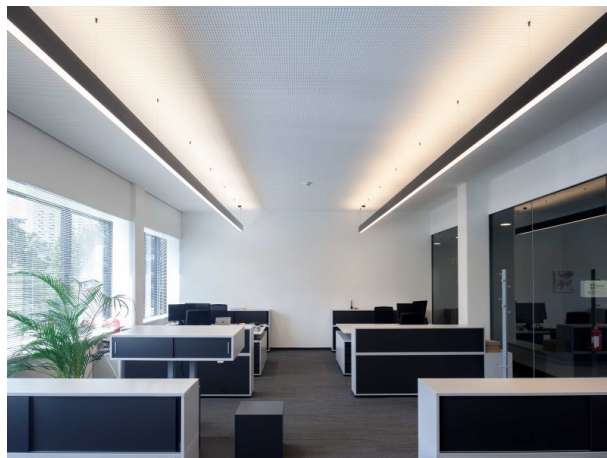

LOG OUT UP & DOWN

581-441106mp

LOG OUT UP/DOWN PDI SUSPENSION en profilé d'aluminium extrudé, noir, RAL 9005, diffuseur microprismatique en PMMA pour une réduction optimale de l'éblouissement émission direct/indirect, avec driver, gradation: non dimmable, câble d'alimentation transparent, adaptateur/patère noir, longueur de suspension 3000mm, IP20