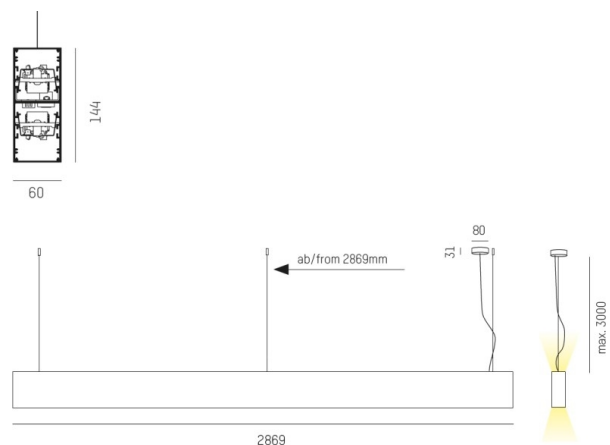

LOG OUT UP & DOWN

581-441106mp

LOG OUT UP/DOWN PDI SUSPENSION en profilé d'aluminium extrudé, noir, RAL 9005, diffuseur microprismatique en PMMA pour une réduction optimale de l'éblouissement émission direct/indirect, avec driver, gradation: non dimmable, câble d'alimentation transparent, adaptateur/patère noir, longueur de suspension 3000mm, IP20

ILLUSTRATION

DONNÉES TECHNIQUES

Puissance système [W]	136
Source lumineuse	LED
Flux lumineux [lm]	12320
Température de couleur [K]	4000K
IRC	>80
Optique	diffuseur microprismatique
Driver	avec driver
Gradation	non dimmable
Emission de lumière	direct/indirect
Tension [V]	220-240V 50/60Hz
Matériel	profilé d'aluminium extrudé
Longueur [mm]	2869
Largeur [mm]	60
Hauteur [mm]	144
Longueur de câble [mm]	3000
Indice de protection [IP]	IP20
Classe de protection	classe de protection I
Poids net [kg]	15,91
Couleur luminaire	noir
RAL	9005
Couleur adaptateur/patère	noir
Câble d'alimentation	transparent
N° EAN	9008905216305
Durée de vie [h]	L80 B10 50 000

COURBE PHOTOMÉTRIQUE

Les valeurs indiquées sont des valeurs assignées. La puissance et le flux lumineux sous soumis à une tolérance d'environ 10 %. Tolérance de la température de couleur : +/- 150 K. Sauf indication contraire, les valeurs s'appliquent à une température ambiante de 25 °C.