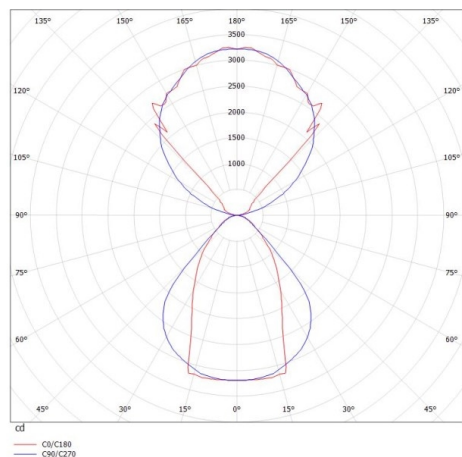

LOG OUT UP & DOWN

581-441106mp

LOG OUT UP/DOWN PDI SUSPENSION en profilé d'aluminium extrudé, noir, RAL 9005, diffuseur microprismatique en PMMA pour une réduction optimale de l'éblouissement émission direct/indirect, avec driver, gradation: non dimmable, câble d'alimentation transparent, adaptateur/patère noir, longueur de suspension 3000mm, IP20

ILLUSTRATION

DONNÉES TECHNIQUES

Puissance système [W]	136
Source lumineuse	LED
Flux lumineux [lm]	12320
Température de couleur [K]	4000K
IRC	>80
Optique	diffuseur microprismatique
Driver	avec driver
Gradation	non dimmable
Emission de lumière	direct/indirect
Tension [V]	220-240V 50/60Hz
Matériel	profilé d'aluminium extrudé
Longueur [mm]	2869
Largeur [mm]	60
Hauteur [mm]	144
Longueur de câble [mm]	3000
Indice de protection [IP]	IP20
Classe de protection	classe de protection I
Poids net [kg]	15,91
Couleur luminaire	noir
RAL	9005
Couleur adaptateur/patère	noir
Câble d'alimentation	transparent
N° EAN	9008905216305
Durée de vie [h]	L80 B10 50 000

COURBE PHOTOMÉTRIQUE

Les valeurs indiquées sont des valeurs assignées. La puissance et le flux lumineux sous soumis à une tolérance d'environ 10 %. Tolérance de la température de couleur : +/- 150 K. Sauf indication contraire, les valeurs s'appliquent à une température ambiante de 25 °C.