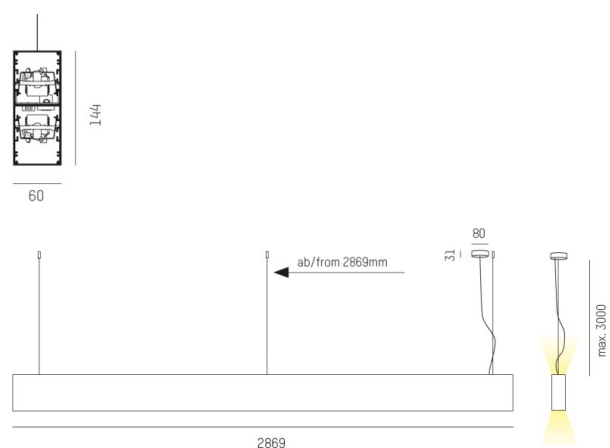

LOG OUT UP & DOWN

581-441106mp

LOG OUT UP/DOWN PDI SOSPENSIONE in alluminio pressofuso, nero, simile a RAL 9005, coperchio microprismatico in PMMA per anti-abbagliamento emissione luminosa diretto / indiretto, con alimentatore, dimmerabile: non dimmerabile, cavo trasparente, adattatore/basetta nero, lunghezza del pendinamento 3000mm, IP20

DISEGNO

DETTAGLI TECNICI

Potenza sistema [W]	136
tipo di lampadina	LED
flusso luminoso [lm]	12320
temperatura colore [K]	4000K
CRI	>80
Ottica	diffusore microprismatico
Designer	INHOUSE
Alimentatore	con alimentatore
Dimmerabilità	non dimmerabile
area di emissione luce	diretta / indiretta
classe di tensione [V]	220-240V 50/60Hz
Materiale	alluminio pressofuso
lunghezza [mm]	2869
larghezza [mm]	60
altezza [mm]	144
lungh. sospens. [mm]	3000
classe di protezione [IP]	IP20
classe di protezione I	classe di protezione I
peso netto [kg]	15,91
Colore lampada	nero
RAL	9005
Colore adattatore/basetta	nero
cavo	trasparente
cod.EAN	9008905216305
durata di vita [h]	L80 B10 50 000

CURVA DISTRIBUZIONE LUCE

I valori indicati sono nominali. Tolleranza della potenza e del flusso luminoso +/- 10%. Tolleranza della temperatura colore: +/- 150 K. I valori sono riferiti ad una temperatura ambiente di 25°C, salvo diversa indicazione.