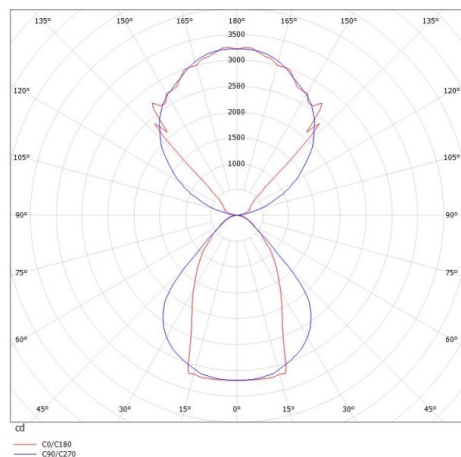

LOG OUT UP & DOWN

581-441106mp

LOG OUT UP/DOWN PDI SOSPENSIONE in alluminio pressofuso, nero, simile a RAL 9005, coperchio microprismatico in PMMA per anti-abbagliamento emissione luminosa diretto / indiretto, con alimentatore, dimmerabile: non dimmerabile, cavo trasparente, adattatore/basetta nero, lunghezza del pendinamento 3000mm, IP20

DISEGNO

DETTAGLI TECNICI

Potenza sistema [W]	136
tipo di lampadina	LED
flusso luminoso [lm]	12320
temperatura colore [K]	4000K
CRI	>80
Ottica	diffusore microprismatico
Designer	INHOUSE
Alimentatore	con alimentatore
Dimmerabilità	non dimmerabile
area di emissione luce	diretta / indiretta
classe di tensione [V]	220-240V 50/60Hz
Materiale	alluminio pressofuso
lunghezza [mm]	2869
larghezza [mm]	60
altezza [mm]	144
lungh. sospens. [mm]	3000
classe di protezione [IP]	IP20
classe di protezione I	classe di protezione I
peso netto [kg]	15,91
Colore lampada	nero
RAL	9005
Colore adattatore/basetta	nero
cavo	trasparente
cod.EAN	9008905216305
durata di vita [h]	L80 B10 50 000

CURVA DISTRIBUZIONE LUCE

I valori indicati sono nominali. Tolleranza della potenza e del flusso luminoso +/- 10%. Tolleranza della temperatura colore: +/- 150 K. I valori sono riferiti ad una temperatura ambiente di 25°C, salvo diversa indicazione.