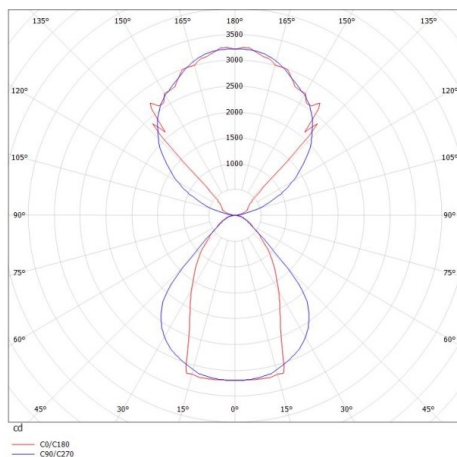

LOG OUT UP & DOWN

581-441106mpddd

LOG OUT UP/DOWN PDI SUSPENSION en profilé d'aluminium extrudé, noir, RAL 9005, diffuseur microprismatique en PMMA pour une réduction optimale de l'éblouissement émission direct/indirect, avec driver, gradation: DALI, câble d'alimentation transparent, adaptateur/patère noir, longueur de suspension 3000mm, IP20

ILLUSTRATION

DONNÉES TECHNIQUES

Puissance système [W]	136
Source lumineuse	LED
Flux lumineux [lm]	12320
Température de couleur [K]	4000K
IRC	>80
Optique	diffuseur microprismatique
Driver	avec driver
Emission de lumière	direct/indirect
Tension [V]	220-240V 50/60Hz
Matériel	profilé d'aluminium extrudé
Longueur [mm]	2869
Largeur [mm]	60
Hauteur [mm]	144
Longueur de câble [mm]	3000
Indice de protection [IP]	IP20
Classe de protection	classe de protection I
Poids net [kg]	16,59
Couleur luminaire	noir
RAL	9005
Couleur adaptateur/patère	noir
Câble d'alimentation	transparent
N° EAN	9008905251917
Durée de vie [h]	L80 B10 50 000

COURBE PHOTOMÉTRIQUE

Les valeurs indiquées sont des valeurs assignées. La puissance et le flux lumineux sous soumis à une tolérance d'environ 10 %. Tolérance de la température de couleur : +/- 150 K. Sauf indication contraire, les valeurs s'appliquent à une température ambiante de 25 °C.