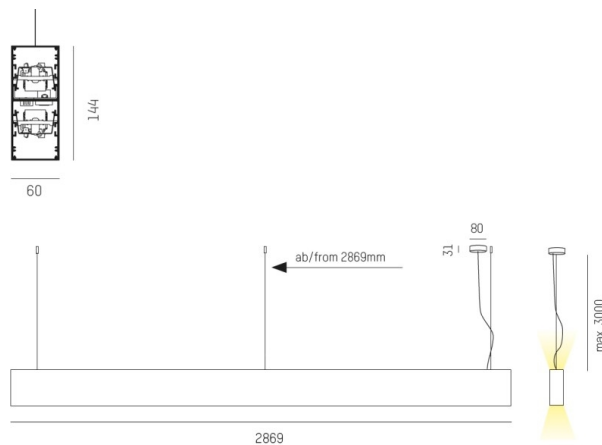

LOG OUT UP & DOWN

581-441106mpddd

LOG OUT UP/DOWN PDI SUSPENSION en profilé d'aluminium extrudé, noir, RAL 9005, diffuseur microprismatique en PMMA pour une réduction optimale de l'éblouissement émission direct/indirect, avec driver, gradation: DALI, câble d'alimentation transparent, adaptateur/patère noir, longueur de suspension 3000mm, IP20

ILLUSTRATION

DONNÉES TECHNIQUES

Puissance système [W]	136
Source lumineuse	LED
Flux lumineux [lm]	12320
Température de couleur [K]	4000K
IRC	>80
Optique	diffuseur microprismatique
Driver	avec driver
Emission de lumière	direct/indirect
Tension [V]	220-240V 50/60Hz
Matériel	profilé d'aluminium extrudé
Longueur [mm]	2869
Largeur [mm]	60
Hauteur [mm]	144
Longueur de câble [mm]	3000
Indice de protection [IP]	IP20
Classe de protection	classe de protection I
Poids net [kg]	16,59
Couleur luminaire	noir
RAL	9005
Couleur adaptateur/patère	noir
Câble d'alimentation	transparent
N° EAN	9008905251917
Durée de vie [h]	L80 B10 50 000

COURBE PHOTOMÉTRIQUE

Les valeurs indiquées sont des valeurs assignées. La puissance et le flux lumineux sous soumis à une tolérance d'environ 10 %. Tolérance de la température de couleur : +/- 150 K. Sauf indication contraire, les valeurs s'appliquent à une température ambiante de 25 °C.