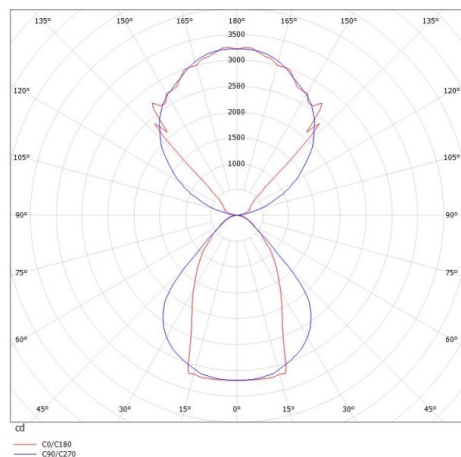

LOG OUT UP & DOWN

581-441106mpddd

LOG OUT UP/DOWN PDI SOSPENSIONE in alluminio pressofuso, nero, simile a RAL 9005, coperchio microprismatico in PMMA per anti-abbagliamento emissione luminosa diretto / indiretto, con alimentatore, dimmerabile: DALI, cavo trasparente, adattatore/basetta nero, lunghezza del pendinamento 3000mm, IP20

DISEGNO

DETTAGLI TECNICI

Potenza sistema [W]	136
tipo di lampadina	LED
flusso luminoso [lm]	12320
temperatura colore [K]	4000K
CRI	>80
Ottica	diffusore microprismatico
Designer	INHOUSE
Alimentatore	con alimentatore
area di emissione luce	diretta / indiretta
classe di tensione [V]	220-240V 50/60Hz
Materiale	alluminio pressofuso
lunghezza [mm]	2869
larghezza [mm]	60
altezza [mm]	144
lungh. sospens. [mm]	3000
classe di protezione [IP]	IP20
classe di protezione I	classe di protezione I
peso netto [kg]	16,59
Colore lampada	nero
RAL	9005
Colore adattatore/basetta	nero
cavo	trasparente
cod.EAN	9008905251917
durata di vita [h]	L80 B10 50 000

CURVA DISTRIBUZIONE LUCE

I valori indicati sono nominali. Tolleranza della potenza e del flusso luminoso +/- 10%. Tolleranza della temperatura colore: +/- 150 K. I valori sono riferiti ad una temperatura ambiente di 25°C, salvo diversa indicazione.