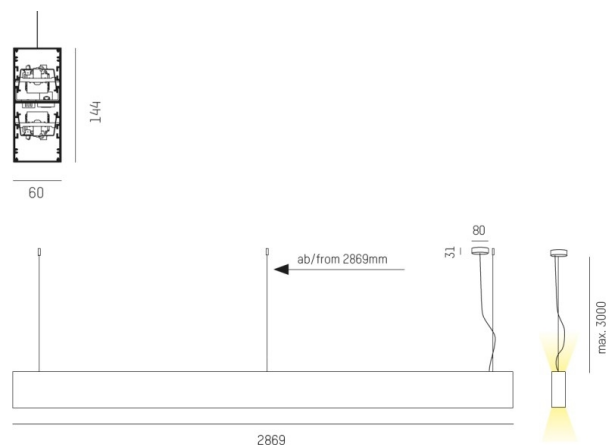

LOG OUT UP & DOWN

581-441106mpddd

LOG OUT UP/DOWN PDI SOSPENSIONE in alluminio pressofuso, nero, simile a RAL 9005, coperchio microprismatico in PMMA per anti-abbagliamento emissione luminosa diretto / indiretto, con alimentatore, dimmerabile: DALI, cavo trasparente, adattatore/basetta nero, lunghezza del pendinamento 3000mm, IP20

DISEGNO

DETTAGLI TECNICI

Potenza sistema [W]	136
tipo di lampadina	LED
flusso luminoso [lm]	12320
temperatura colore [K]	4000K
CRI	>80
Ottica	diffusore microprismatico
Designer	INHOUSE
Alimentatore	con alimentatore
area di emissione luce	diretta / indiretta
classe di tensione [V]	220-240V 50/60Hz
Materiale	alluminio pressofuso
lunghezza [mm]	2869
larghezza [mm]	60
altezza [mm]	144
lungh. sospens. [mm]	3000
classe di protezione [IP]	IP20
classe di protezione I	classe di protezione I
peso netto [kg]	16,59
Colore lampada	nero
RAL	9005
Colore adattatore/basetta	nero
cavo	trasparente
cod.EAN	9008905251917
durata di vita [h]	L80 B10 50 000

CURVA DISTRIBUZIONE LUCE

I valori indicati sono nominali. Tolleranza della potenza e del flusso luminoso +/- 10%. Tolleranza della temperatura colore: +/- 150 K. I valori sono riferiti ad una temperatura ambiente di 25°C, salvo diversa indicazione.