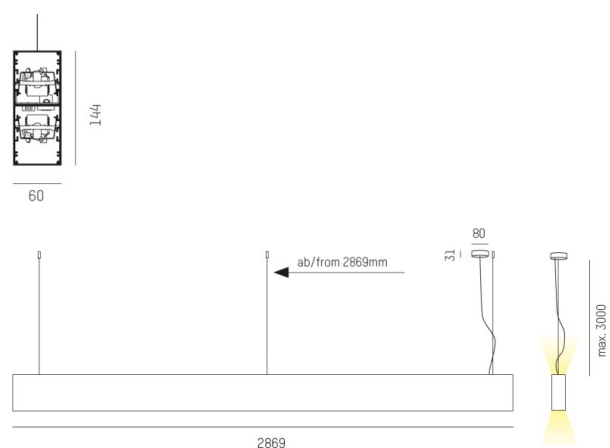

LOG OUT UP & DOWN

581-441106pmddd

LOG OUT UP/DOWN PDI SOSPENSIONE in alluminio pressofuso, nero, simile a RAL 9005, diffusore opale in PMMA, satinato emissione luminosa diretto / indiretto, con alimentatore, dimmerabile: DALI, cavo trasparente, adattatore/basetta nero, lunghezza del pendinamento 3000mm, IP20

DISEGNO

DETTAGLI TECNICI

Potenza sistema [W]	136
tipo di lampadina	LED
flusso luminoso [lm]	13090
temperatura colore [K]	4000K
CRI	>80
Ottica	diffusore in PMMA opale
Designer	INHOUSE
Alimentatore	con alimentatore
area di emissione luce	diretta / indiretta
classe di tensione [V]	220-240V 50/60Hz
Materiale	alluminio pressofuso
lunghezza [mm]	2869
larghezza [mm]	60
altezza [mm]	144
lunghezza sospens. [mm]	3000
classe di protezione [IP]	IP20
classe di protezione I	classe di protezione I
peso netto [kg]	15,89
Colore lampada	nero
RAL	9005
Colore adattatore/basetta	nero
cavo	trasparente
cod.EAN	9008905251931
durata di vita [h]	L80 B10 50 000

CURVA DISTRIBUZIONE LUCE

I valori indicati sono nominali. Tolleranza della potenza e del flusso luminoso +/- 10%. Tolleranza della temperatura colore: +/- 150 K. I valori sono riferiti ad una temperatura ambiente di 25°C, salvo diversa indicazione.