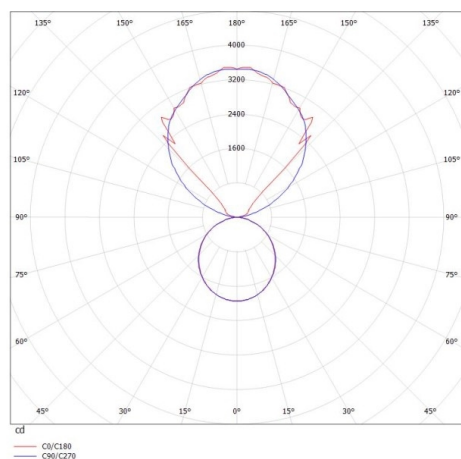

DISEGNO

DETTAGLI TECNICI

Potenza sistema [W]	136
tipo di lampadina	LED
flusso luminoso [lm]	13090
temperatura colore [K]	4000K
CRI	>80
Ottica	diffusore in PMMA opale
Designer	INHOUSE
Alimentatore	con alimentatore
area di emissione luce	diretta / indiretta
classe di tensione [V]	220-240V 50/60Hz
Materiale	alluminio pressofuso
lunghezza [mm]	2869
larghezza [mm]	60
altezza [mm]	144
lunghezza sospens. [mm]	3000
classe di protezione [IP]	IP20
classe di protezione I	classe di protezione I
peso netto [kg]	15,89
Colore lampada	nero
RAL	9005
Colore adattatore/basetta	nero
cavo	trasparente
cod.EAN	9008905251931
durata di vita [h]	L80 B10 50 000

CURVA DISTRIBUZIONE LUCE

I valori indicati sono nominali. Tolleranza della potenza e del flusso luminoso +/- 10%. Tolleranza della temperatura colore: +/- 150 K. I valori sono riferiti ad una temperatura ambiente di 25°C, salvo diversa indicazione.