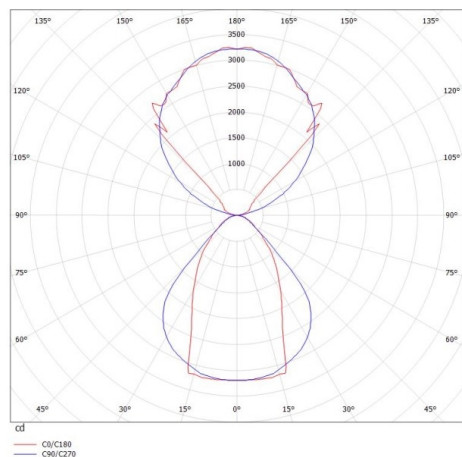

LOG OUT UP & DOWN

581-441108mp

LOG OUT UP/DOWN PDI SUSPENSION en profilé d'aluminium extrudé, nature anodisé, diffuseur microprismatique en PMMA pour une réduction optimale de l'éblouissement émission direct/indirect, avec driver, gradation: non dimmable, câble d'alimentation transparent, adaptateur/patère argent, longueur de suspension 3000mm, IP20

ILLUSTRATION

DONNÉES TECHNIQUES

Puissance système [W]	136
Source lumineuse	LED
Flux lumineux [lm]	12320
Température de couleur [K]	4000K
IRC	>80
Optique	diffuseur microprismatique
Driver	avec driver
Gradation	non dimmable
Emission de lumière	direct/indirect
Tension [V]	220-240V 50/60Hz
Matériel	profilé d'aluminium extrudé
Longueur [mm]	2869
Largeur [mm]	60
Hauteur [mm]	144
Longueur de câble [mm]	3000
Indice de protection [IP]	IP20
Classe de protection	classe de protection I
Poids net [kg]	15,72
Couleur luminaire	nature anodisé
Couleur adaptateur/patère	gris
Câble d'alimentation	transparent
N° EAN	9008905216329
Durée de vie [h]	L80 B10 50 000

COURBE PHOTOMÉTRIQUE

Les valeurs indiquées sont des valeurs assignées. La puissance et le flux lumineux sous soumis à une tolérance d'environ 10 %. Tolérance de la température de couleur : +/- 150 K. Sauf indication contraire, les valeurs s'appliquent à une température ambiante de 25 °C.