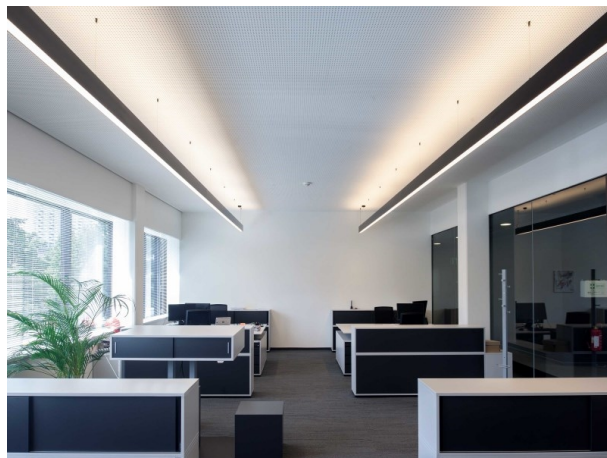

LOG OUT UP & DOWN

581-441108mp

LOG OUT UP/DOWN PDI SUSPENSION en profilé d'aluminium extrudé, nature anodisé, diffuseur microprismatique en PMMA pour une réduction optimale de l'éblouissement émission direct/indirect, avec driver, gradation: non dimmable, câble d'alimentation transparent, adaptateur/patère argent, longueur de suspension 3000mm, IP20