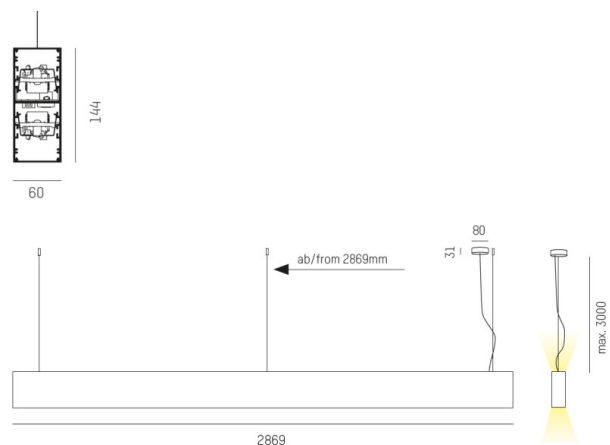

LOG OUT UP & DOWN

581-441108mp

LOG OUT UP/DOWN PDI SUSPENSION en profilé d'aluminium extrudé, nature anodisé, diffuseur microprismatique en PMMA pour une réduction optimale de l'éblouissement émission direct/indirect, avec driver, gradation: non dimmable, câble d'alimentation transparent, adaptateur/patère argent, longueur de suspension 3000mm, IP20

ILLUSTRATION

DONNÉES TECHNIQUES

Puissance système [W]	136
Source lumineuse	LED
Flux lumineux [lm]	12320
Température de couleur [K]	4000K
IRC	>80
Optique	diffuseur microprismatique
Driver	avec driver
Gradation	non dimmable
Emission de lumière	direct/indirect
Tension [V]	220-240V 50/60Hz
Matériel	profilé d'aluminium extrudé
Longueur [mm]	2869
Largeur [mm]	60
Hauteur [mm]	144
Longueur de câble [mm]	3000
Indice de protection [IP]	IP20
Classe de protection	classe de protection I
Poids net [kg]	15,72
Couleur luminaire	nature anodisé
Couleur adaptateur/patère	gris
Câble d'alimentation	transparent
N° EAN	9008905216329
Durée de vie [h]	L80 B10 50 000

COURBE PHOTOMÉTRIQUE

Les valeurs indiquées sont des valeurs assignées. La puissance et le flux lumineux sous soumis à une tolérance d'environ 10 %. Tolérance de la température de couleur : +/- 150 K. Sauf indication contraire, les valeurs s'appliquent à une température ambiante de 25 °C.