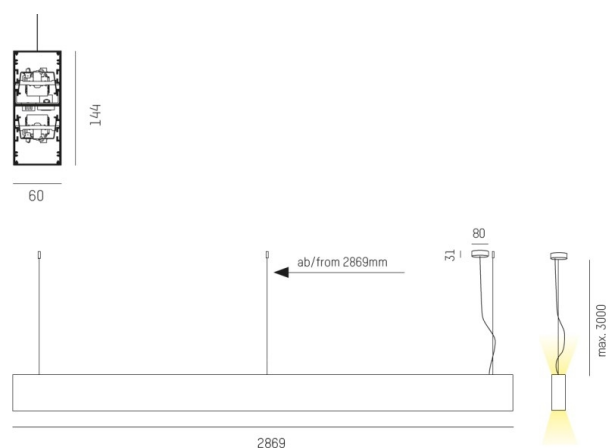

LOG OUT UP & DOWN

581-441108mp

LOG OUT UP/DOWN PDI SOSPENSIONE in alluminio pressofuso, anodizzato naturale, coperchio microprismatico in PMMA per anti-abbagliamento emissione luminosa diretto / indiretto, con alimentatore, dimmerabile: non dimmerabile, cavo trasparente, adattatore/basetta grigio, lunghezza del pendinamento 3000mm, IP20

DISEGNO

DETTAGLI TECNICI

Potenza sistema [W]	136
tipo di lampadina	LED
flusso luminoso [lm]	12320
temperatura colore [K]	4000K
CRI	>80
Ottica	diffusore microprismatico
Designer	INHOUSE
Alimentatore	con alimentatore
Dimmerabilità	non dimmerabile
area di emissione luce	diretta / indiretta
classe di tensione [V]	220-240V 50/60Hz
Materiale	alluminio pressofuso
lunghezza [mm]	2869
larghezza [mm]	60
altezza [mm]	144
lung. suspens. [mm]	3000
classe di protezione [IP]	IP20
classe di protezione I	classe di protezione I
peso netto [kg]	15,72
Colore lampada	anodizzato naturale
Colore adattatore/basetta	grigio
cavo	trasparente
cod.EAN	9008905216329
durata di vita [h]	L80 B10 50 000

CURVA DISTRIBUZIONE LUCE

I valori indicati sono nominali. Tolleranza della potenza e del flusso luminoso +/- 10%. Tolleranza della temperatura colore: +/- 150 K. I valori sono riferiti ad una temperatura ambiente di 25°C, salvo diversa indicazione.