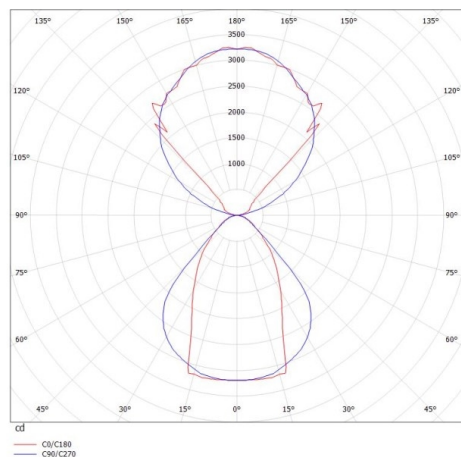

LOG OUT UP & DOWN

581-441108mp

LOG OUT UP/DOWN PDI SOSPENSIONE in alluminio pressofuso, anodizzato naturale, coperchio microprismatico in PMMA per anti-abbagliamento emissione luminosa diretto / indiretto, con alimentatore, dimmerabile: non dimmerabile, cavo trasparente, adattatore/basetta grigio, lunghezza del pendinamento 3000mm, IP20

DISEGNO

DETTAGLI TECNICI

Potenza sistema [W]	136
tipo di lampadina	LED
flusso luminoso [lm]	12320
temperatura colore [K]	4000K
CRI	>80
Ottica	diffusore microprismatico
Designer	INHOUSE
Alimentatore	con alimentatore
Dimmerabilità	non dimmerabile
area di emissione luce	diretta / indiretta
classe di tensione [V]	220-240V 50/60Hz
Materiale	alluminio pressofuso
lunghezza [mm]	2869
larghezza [mm]	60
altezza [mm]	144
lung. suspens. [mm]	3000
classe di protezione [IP]	IP20
classe di protezione I	classe di protezione I
peso netto [kg]	15,72
Colore lampada	anodizzato naturale
Colore adattatore/basetta	grigio
cavo	trasparente
cod.EAN	9008905216329
durata di vita [h]	L80 B10 50 000

CURVA DISTRIBUZIONE LUCE

I valori indicati sono nominali. Tolleranza della potenza e del flusso luminoso +/- 10%. Tolleranza della temperatura colore: +/- 150 K. I valori sono riferiti ad una temperatura ambiente di 25°C, salvo diversa indicazione.