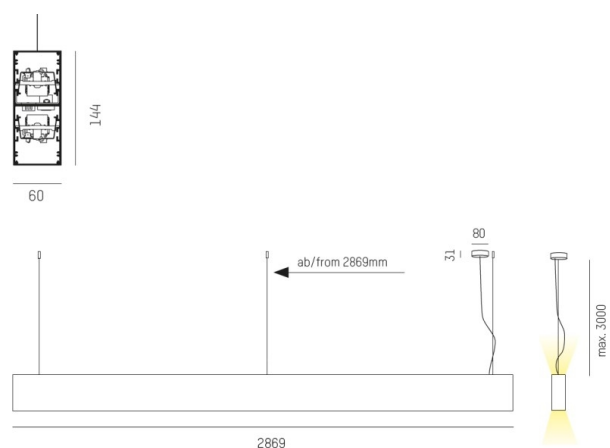

LOG OUT UP & DOWN

581-441108mpddd

LOG OUT UP/DOWN PDI SOSPENSIONE in alluminio pressofuso, anodizzato naturale, coperchio microprismatico in PMMA per anti-abbagliamento emissione luminosa diretto / indiretto, con alimentatore, dimmerabile: DALI, cavo trasparente, adattatore/basetta grigio, lunghezza del pendinamento 3000mm, IP20

DISEGNO

DETTAGLI TECNICI

Potenza sistema [W]	136
tipo di lampadina	LED
flusso luminoso [lm]	12320
temperatura colore [K]	4000K
CRI	>80
Ottica	diffusore microprismatico
Designer	INHOUSE
Alimentatore	con alimentatore
area di emissione luce	diretta / indiretta
classe di tensione [V]	220-240V 50/60Hz
Materiale	alluminio pressofuso
lunghezza [mm]	2869
larghezza [mm]	60
altezza [mm]	144
lungh. sospens. [mm]	3000
classe di protezione [IP]	IP20
classe di protezione I	classe di protezione I
peso netto [kg]	16,38
Colore lampada	anodizzato naturale
Colore adattatore/basetta	grigio
cavo	trasparente
cod.EAN	9008905251955
durata di vita [h]	L80 B10 50 000

CURVA DISTRIBUZIONE LUCE

I valori indicati sono nominali. Tolleranza della potenza e del flusso luminoso +/- 10%. Tolleranza della temperatura colore: +/- 150 K. I valori sono riferiti ad una temperatura ambiente di 25°C, salvo diversa indicazione.