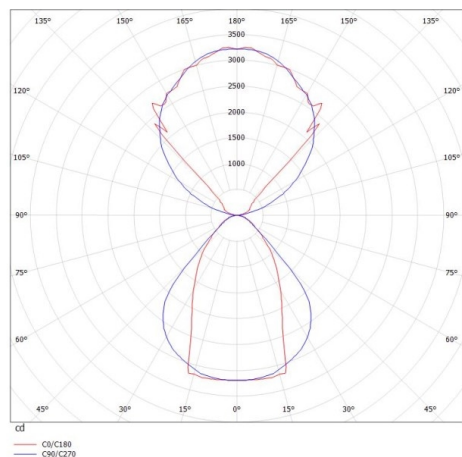

LOG OUT UP & DOWN

581-441108mpddd

LOG OUT UP/DOWN PDI SOSPENSIONE in alluminio pressofuso, anodizzato naturale, coperchio microprismatico in PMMA per anti-abbagliamento emissione luminosa diretto / indiretto, con alimentatore, dimmerabile: DALI, cavo trasparente, adattatore/basetta grigio, lunghezza del pendinamento 3000mm, IP20

DISEGNO

DETTAGLI TECNICI

Potenza sistema [W]	136
tipo di lampadina	LED
flusso luminoso [lm]	12320
temperatura colore [K]	4000K
CRI	>80
Ottica	diffusore microprismatico
Designer	INHOUSE
Alimentatore	con alimentatore
area di emissione luce	diretta / indiretta
classe di tensione [V]	220-240V 50/60Hz
Materiale	alluminio pressofuso
lunghezza [mm]	2869
larghezza [mm]	60
altezza [mm]	144
lungh. sospens. [mm]	3000
classe di protezione [IP]	IP20
classe di protezione I	classe di protezione I
peso netto [kg]	16,38
Colore lampada	anodizzato naturale
Colore adattatore/basetta	grigio
cavo	trasparente
cod.EAN	9008905251955
durata di vita [h]	L80 B10 50 000

CURVA DISTRIBUZIONE LUCE

I valori indicati sono nominali. Tolleranza della potenza e del flusso luminoso +/- 10%. Tolleranza della temperatura colore: +/- 150 K. I valori sono riferiti ad una temperatura ambiente di 25°C, salvo diversa indicazione.