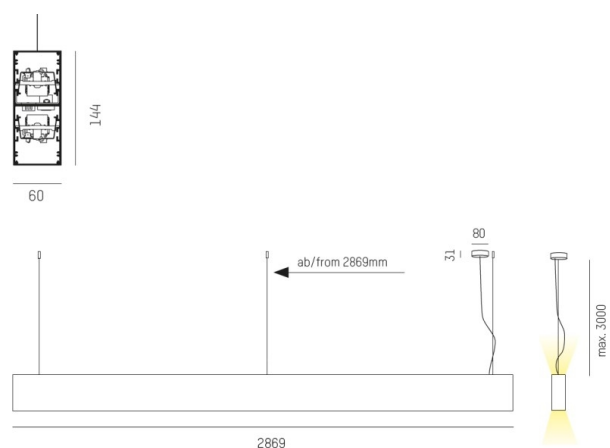

LOG OUT UP & DOWN

581-441108pmddd

LOG OUT UP/DOWN PDI SUSPENSION en profilé d'aluminium extrudé, nature anodisé, diffuseur opale en PMMA émission direct/indirect, avec driver, gradation: DALI, câble d'alimentation transparent, adaptateur/patère argent, longueur de suspension 3000mm, IP20

ILLUSTRATION

DONNÉES TECHNIQUES

Puissance système [W]	136
Source lumineuse	LED
Flux lumineux [lm]	13090
Température de couleur [K]	4000K
IRC	>80
Optique	diffuseur opale en PMMA
Driver	avec driver
Emission de lumière	direct/indirect
Tension [V]	220-240V 50/60Hz
Matériel	profilé d'aluminium extrudé
Longueur [mm]	2869
Largeur [mm]	60
Hauteur [mm]	144
Longueur de câble [mm]	3000
Indice de protection [IP]	IP20
Classe de protection	classe de protection I
Poids net [kg]	15,68
Couleur luminaire	nature anodisé
Couleur adaptateur/patère	gris
Câble d'alimentation	transparent
N° EAN	9008905251979
Durée de vie [h]	L80 B10 50 000

COURBE PHOTOMÉTRIQUE

Les valeurs indiquées sont des valeurs assignées. La puissance et le flux lumineux sous soumis à une tolérance d'environ 10 %. Tolérance de la température de couleur : +/- 150 K. Sauf indication contraire, les valeurs s'appliquent à une température ambiante de 25 °C.