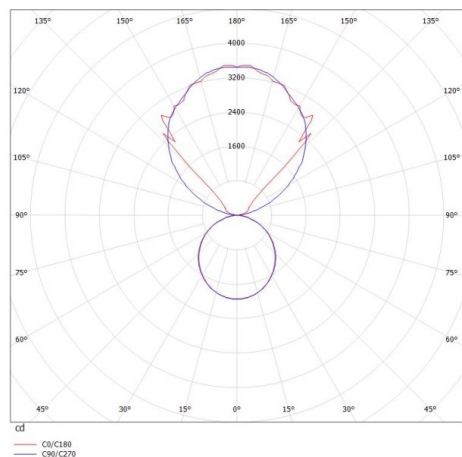

LOG OUT UP & DOWN

581-441108pmddd

LOG OUT UP/DOWN PDI SUSPENSION en profilé d'aluminium extrudé, nature anodisé, diffuseur opale en PMMA émission direct/indirect, avec driver, gradation: DALI, câble d'alimentation transparent, adaptateur/patère argent, longueur de suspension 3000mm, IP20

ILLUSTRATION

DONNÉES TECHNIQUES

Puissance système [W]	136
Source lumineuse	LED
Flux lumineux [lm]	13090
Température de couleur [K]	4000K
IRC	>80
Optique	diffuseur opale en PMMA
Driver	avec driver
Emission de lumière	direct/indirect
Tension [V]	220-240V 50/60Hz
Matériel	profilé d'aluminium extrudé
Longueur [mm]	2869
Largeur [mm]	60
Hauteur [mm]	144
Longueur de câble [mm]	3000
Indice de protection [IP]	IP20
Classe de protection	classe de protection I
Poids net [kg]	15,68
Couleur luminaire	nature anodisé
Couleur adaptateur/patère	gris
Câble d'alimentation	transparent
N° EAN	9008905251979
Durée de vie [h]	L80 B10 50 000

COURBE PHOTOMÉTRIQUE

Les valeurs indiquées sont des valeurs assignées. La puissance et le flux lumineux sous soumis à une tolérance d'environ 10 %. Tolérance de la température de couleur : +/- 150 K. Sauf indication contraire, les valeurs s'appliquent à une température ambiante de 25 °C.