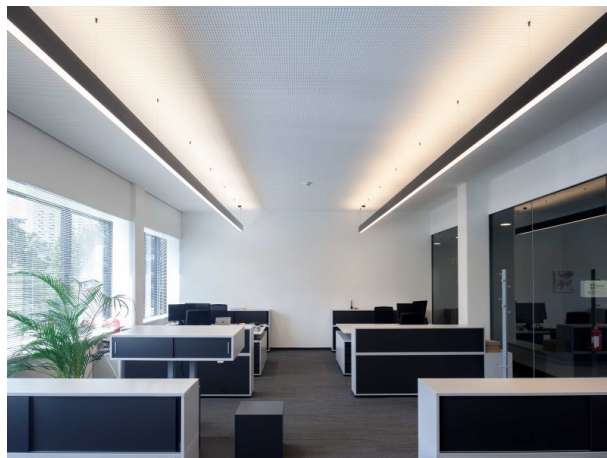

LOG OUT UP & DOWN

581-44195mp

LOG OUT UP/DOWN PDI SUSPENSION en profilé d'aluminium extrudé, blanc, RAL 9016, diffuseur microprismatique en PMMA pour une réduction optimale de l'éblouissement émission direct/indirect, avec driver, gradation: non dimmable, câble d'alimentation transparent, adaptateur/patère blanc, longueur de suspension 3000mm, IP20