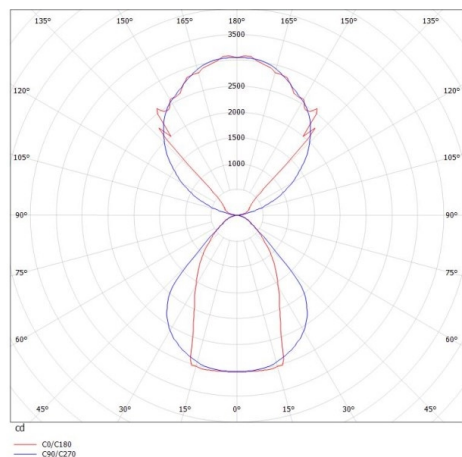

LOG OUT UP & DOWN

581-44195mp

LOG OUT UP/DOWN PDI SUSPENSION en profilé d'aluminium extrudé, blanc, RAL 9016, diffuseur microprismatique en PMMA pour une réduction optimale de l'éblouissement émission direct/indirect, avec driver, gradation: non dimmable, câble d'alimentation transparent, adaptateur/patère blanc, longueur de suspension 3000mm, IP20

ILLUSTRATION

DONNÉES TECHNIQUES

Puissance système [W]	136
Source lumineuse	LED
Flux lumineux [lm]	11690
Température de couleur [K]	3000K
IRC	>80
Optique	diffuseur microprismatique
Driver	avec driver
Gradation	non dimmable
Emission de lumière	direct/indirect
Tension [V]	220-240V 50/60Hz
Matériel	profilé d'aluminium extrudé
Longueur [mm]	2869
Largeur [mm]	60
Hauteur [mm]	144
Longueur de câble [mm]	3000
Indice de protection [IP]	IP20
Classe de protection	classe de protection I
Poids net [kg]	15,62
Couleur luminaire	blanc
RAL	9016
Couleur adaptateur/patère	blanc
Câble d'alimentation	transparent
N° EAN	9008905216220
Durée de vie [h]	L80 B10 50 000

COURBE PHOTOMÉTRIQUE

Les valeurs indiquées sont des valeurs assignées. La puissance et le flux lumineux sous soumis à une tolérance d'environ 10 %. Tolérance de la température de couleur : +/- 150 K. Sauf indication contraire, les valeurs s'appliquent à une température ambiante de 25 °C.