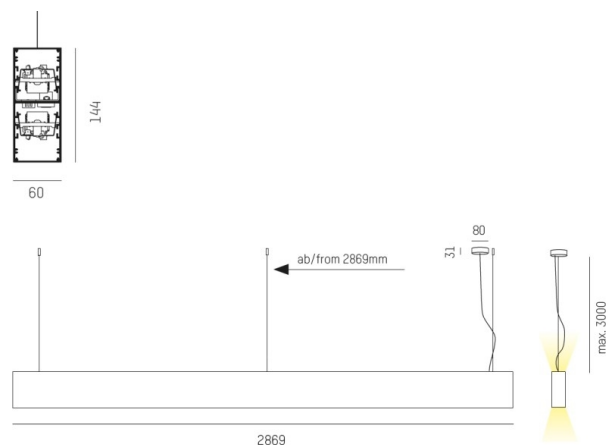

LOG OUT UP & DOWN

581-44195mp

LOG OUT UP/DOWN PDI SUSPENSION en profilé d'aluminium extrudé, blanc, RAL 9016, diffuseur microprismatique en PMMA pour une réduction optimale de l'éblouissement émission direct/indirect, avec driver, gradation: non dimmable, câble d'alimentation transparent, adaptateur/patère blanc, longueur de suspension 3000mm, IP20

ILLUSTRATION

DONNÉES TECHNIQUES

Puissance système [W]	136
Source lumineuse	LED
Flux lumineux [lm]	11690
Température de couleur [K]	3000K
IRC	>80
Optique	diffuseur microprismatique
Driver	avec driver
Gradation	non dimmable
Emission de lumière	direct/indirect
Tension [V]	220-240V 50/60Hz
Matériel	profilé d'aluminium extrudé
Longueur [mm]	2869
Largeur [mm]	60
Hauteur [mm]	144
Longueur de câble [mm]	3000
Indice de protection [IP]	IP20
Classe de protection	classe de protection I
Poids net [kg]	15,62
Couleur luminaire	blanc
RAL	9016
Couleur adaptateur/patère	blanc
Câble d'alimentation	transparent
N° EAN	9008905216220
Durée de vie [h]	L80 B10 50 000

COURBE PHOTOMÉTRIQUE

Les valeurs indiquées sont des valeurs assignées. La puissance et le flux lumineux sous soumis à une tolérance d'environ 10 %. Tolérance de la température de couleur : +/- 150 K. Sauf indication contraire, les valeurs s'appliquent à une température ambiante de 25 °C.