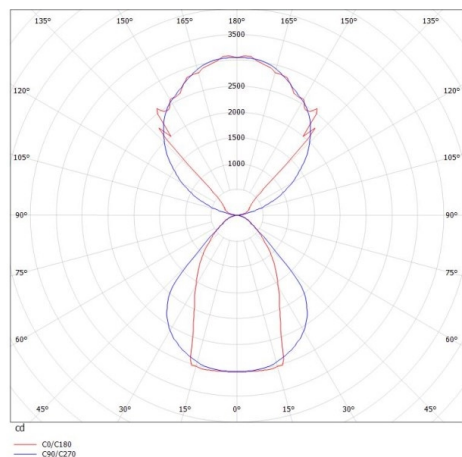

LOG OUT UP & DOWN

581-44195mp

LOG OUT UP/DOWN PDI SOSPENSIONE in alluminio pressofuso, bianco, simile a RAL 9016, coperchio microprismatico in PMMA per anti-abbagliamento emissione luminosa diretto / indiretto, con alimentatore, dimmerabile: non dimmerabile, cavo trasparente, adattatore/basetta bianco, lunghezza del pendinamento 3000mm, IP20

DISEGNO

DETTAGLI TECNICI

Potenza sistema [W]	136
tipo di lampadina	LED
flusso luminoso [lm]	11690
temperatura colore [K]	3000K
CRI	>80
Ottica	diffusore microprismatico
Designer	INHOUSE
Alimentatore	con alimentatore
Dimmerabilità	non dimmerabile
area di emissione luce	diretta / indiretta
classe di tensione [V]	220-240V 50/60Hz
Materiale	alluminio pressofuso
lunghezza [mm]	2869
larghezza [mm]	60
altezza [mm]	144
lungh. sospens. [mm]	3000
classe di protezione [IP]	IP20
classe di protezione I	classe di protezione I
peso netto [kg]	15,62
Colore lampada	bianco
RAL	9016
Colore adattatore/basetta	bianco
cavo	trasparente
cod.EAN	9008905216220
durata di vita [h]	L80 B10 50 000

CURVA DISTRIBUZIONE LUCE

I valori indicati sono nominali. Tolleranza della potenza e del flusso luminoso +/- 10%. Tolleranza della temperatura colore: +/- 150 K. I valori sono riferiti ad una temperatura ambiente di 25°C, salvo diversa indicazione.