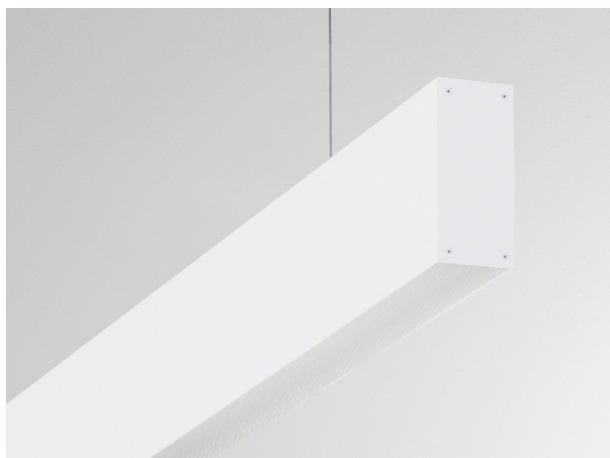

LOG OUT UP & DOWN

581-44195mp

LOG OUT UP/DOWN PDI SOSPENSIONE in alluminio pressofuso, bianco, simile a RAL 9016, coperchio microprismatico in PMMA per anti-abbagliamento emissione luminosa diretto / indiretto, con alimentatore, dimmerabile: non dimmerabile, cavo trasparente, adattatore/basetta bianco, lunghezza del pendinamento 3000mm, IP20

DISEGNO

DETTAGLI TECNICI

Potenza sistema [W]	136
tipo di lampadina	LED
flusso luminoso [lm]	11690
temperatura colore [K]	3000K
CRI	>80
Ottica	diffusore microprismatico
Designer	INHOUSE
Alimentatore	con alimentatore
Dimmerabilità	non dimmerabile
area di emissione luce	diretta / indiretta
classe di tensione [V]	220-240V 50/60Hz
Materiale	alluminio pressofuso
lunghezza [mm]	2869
larghezza [mm]	60
altezza [mm]	144
lungh. sospens. [mm]	3000
classe di protezione [IP]	IP20
classe di protezione I	classe di protezione I
peso netto [kg]	15,62
Colore lampada	bianco
RAL	9016
Colore adattatore/basetta	bianco
cavo	trasparente
cod.EAN	9008905216220
durata di vita [h]	L80 B10 50 000