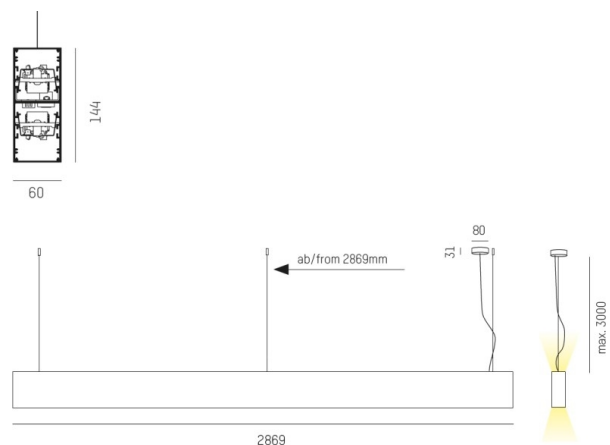

LOG OUT UP & DOWN

581-44195mp

LOG OUT UP/DOWN PDI SOSPENSIONE in alluminio pressofuso, bianco, simile a RAL 9016, coperchio microprismatico in PMMA per anti-abbagliamento emissione luminosa diretto / indiretto, con alimentatore, dimmerabile: non dimmerabile, cavo trasparente, adattatore/basetta bianco, lunghezza del pendinamento 3000mm, IP20

DISEGNO

DETTAGLI TECNICI

Potenza sistema [W]	136
tipo di lampadina	LED
flusso luminoso [lm]	11690
temperatura colore [K]	3000K
CRI	>80
Ottica	diffusore microprismatico
Designer	INHOUSE
Alimentatore	con alimentatore
Dimmerabilità	non dimmerabile
area di emissione luce	diretta / indiretta
classe di tensione [V]	220-240V 50/60Hz
Materiale	alluminio pressofuso
lunghezza [mm]	2869
larghezza [mm]	60
altezza [mm]	144
lungh. sospens. [mm]	3000
classe di protezione [IP]	IP20
classe di protezione I	classe di protezione I
peso netto [kg]	15,62
Colore lampada	bianco
RAL	9016
Colore adattatore/basetta	bianco
cavo	trasparente
cod.EAN	9008905216220
durata di vita [h]	L80 B10 50 000

CURVA DISTRIBUZIONE LUCE

I valori indicati sono nominali. Tolleranza della potenza e del flusso luminoso +/- 10%. Tolleranza della temperatura colore: +/- 150 K. I valori sono riferiti ad una temperatura ambiente di 25°C, salvo diversa indicazione.