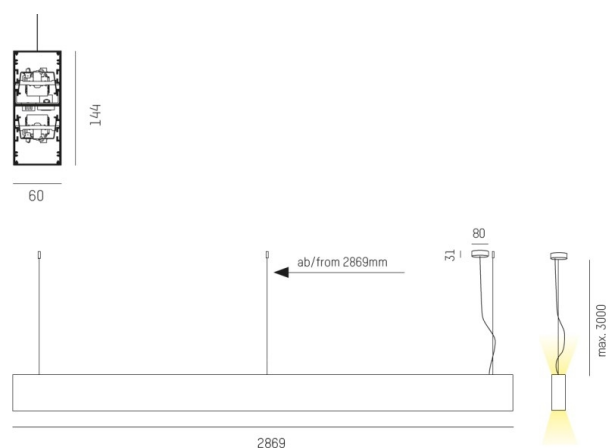

LOG OUT UP & DOWN

581-44196mp

LOG OUT UP/DOWN PDI SOSPENSIONE in alluminio pressofuso, nero, simile a RAL 9005, coperchio microprismatico in PMMA per anti-abbagliamento emissione luminosa diretto / indiretto, con alimentatore, dimmerabile: non dimmerabile, cavo trasparente, adattatore/basetta nero, lunghezza del pendinamento 3000mm, IP20

DISEGNO

DETTAGLI TECNICI

Potenza sistema [W]	136
tipo di lampadina	LED
flusso luminoso [lm]	11690
temperatura colore [K]	3000K
CRI	>80
Ottica	diffusore microprismatico
Designer	INHOUSE
Alimentatore	con alimentatore
Dimmerabilità	non dimmerabile
area di emissione luce	diretta / indiretta
classe di tensione [V]	220-240V 50/60Hz
Materiale	alluminio pressofuso
lunghezza [mm]	2869
larghezza [mm]	60
altezza [mm]	144
lungh. sospens. [mm]	3000
classe di protezione [IP]	IP20
classe di protezione I	classe di protezione I
peso netto [kg]	15,94
Colore lampada	nero
RAL	9005
Colore adattatore/basetta	nero
cavo	trasparente
cod.EAN	9008905216237
durata di vita [h]	L80 B10 50 000

CURVA DISTRIBUZIONE LUCE

I valori indicati sono nominali. Tolleranza della potenza e del flusso luminoso +/- 10%. Tolleranza della temperatura colore: +/- 150 K. I valori sono riferiti ad una temperatura ambiente di 25°C, salvo diversa indicazione.