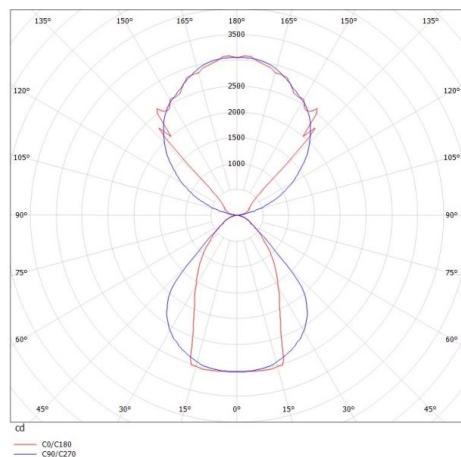

LOG OUT UP & DOWN

581-44196mp

LOG OUT UP/DOWN PDI SOSPENSIONE in alluminio pressofuso, nero, simile a RAL 9005, coperchio microprismatico in PMMA per anti-abbagliamento emissione luminosa diretto / indiretto, con alimentatore, dimmerabile: non dimmerabile, cavo trasparente, adattatore/basetta nero, lunghezza del pendinamento 3000mm, IP20

DISEGNO

DETTAGLI TECNICI

Potenza sistema [W]	136
tipo di lampadina	LED
flusso luminoso [lm]	11690
temperatura colore [K]	3000K
CRI	>80
Ottica	diffusore microprismatico
Designer	INHOUSE
Alimentatore	con alimentatore
Dimmerabilità	non dimmerabile
area di emissione luce	diretta / indiretta
classe di tensione [V]	220-240V 50/60Hz
Materiale	alluminio pressofuso
lunghezza [mm]	2869
larghezza [mm]	60
altezza [mm]	144
lungh. sospens. [mm]	3000
classe di protezione [IP]	IP20
classe di protezione I	classe di protezione I
peso netto [kg]	15,94
Colore lampada	nero
RAL	9005
Colore adattatore/basetta	nero
cavo	trasparente
cod.EAN	9008905216237
durata di vita [h]	L80 B10 50 000

CURVA DISTRIBUZIONE LUCE

I valori indicati sono nominali. Tolleranza della potenza e del flusso luminoso +/- 10%. Tolleranza della temperatura colore: +/- 150 K. I valori sono riferiti ad una temperatura ambiente di 25°C, salvo diversa indicazione.