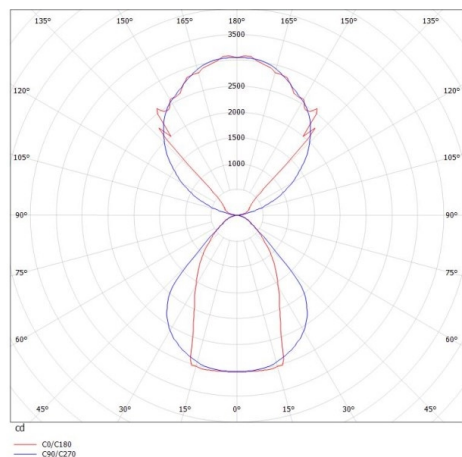

LOG OUT UP & DOWN

581-44196mpddd

LOG OUT UP/DOWN PDI SOSPENSIONE in alluminio pressofuso, nero, simile a RAL 9005, coperchio microprismatico in PMMA per anti-abbagliamento emissione luminosa diretto / indiretto, con alimentatore, dimmerabile: DALI, cavo trasparente, adattatore/basetta nero, lunghezza del pendinamento 3000mm, IP20

DISEGNO

DETTAGLI TECNICI

Potenza sistema [W]	136
tipo di lampadina	LED
flusso luminoso [lm]	11690
temperatura colore [K]	3000K
CRI	>80
Ottica	diffusore microprismatico
Designer	INHOUSE
Alimentatore	con alimentatore
area di emissione luce	diretta / indiretta
classe di tensione [V]	220-240V 50/60Hz
Materiale	alluminio pressofuso
lunghezza [mm]	2869
larghezza [mm]	60
altezza [mm]	144
lungh. sospens. [mm]	3000
classe di protezione [IP]	IP20
classe di protezione I	classe di protezione I
peso netto [kg]	16,54
Colore lampada	nero
RAL	9005
Colore adattatore/basetta	nero
cavo	trasparente
cod.EAN	9008905252037
durata di vita [h]	L80 B10 50 000

CURVA DISTRIBUZIONE LUCE

I valori indicati sono nominali. Tolleranza della potenza e del flusso luminoso +/- 10%. Tolleranza della temperatura colore: +/- 150 K. I valori sono riferiti ad una temperatura ambiente di 25°C, salvo diversa indicazione.