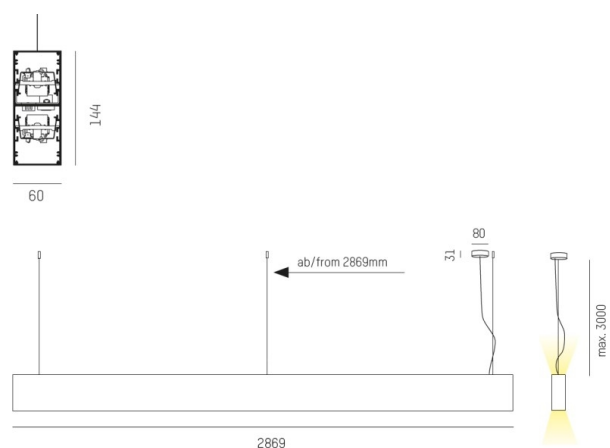

LOG OUT UP & DOWN

581-44196mpddd

LOG OUT UP/DOWN PDI SOSPENSIONE in alluminio pressofuso, nero, simile a RAL 9005, coperchio microprismatico in PMMA per anti-abbagliamento emissione luminosa diretto / indiretto, con alimentatore, dimmerabile: DALI, cavo trasparente, adattatore/basetta nero, lunghezza del pendinamento 3000mm, IP20

DISEGNO

DETTAGLI TECNICI

Potenza sistema [W]	136
tipo di lampadina	LED
flusso luminoso [lm]	11690
temperatura colore [K]	3000K
CRI	>80
Ottica	diffusore microprismatico
Designer	INHOUSE
Alimentatore	con alimentatore
area di emissione luce	diretta / indiretta
classe di tensione [V]	220-240V 50/60Hz
Materiale	alluminio pressofuso
lunghezza [mm]	2869
larghezza [mm]	60
altezza [mm]	144
lungh. sospens. [mm]	3000
classe di protezione [IP]	IP20
classe di protezione I	classe di protezione I
peso netto [kg]	16,54
Colore lampada	nero
RAL	9005
Colore adattatore/basetta	nero
cavo	trasparente
cod.EAN	9008905252037
durata di vita [h]	L80 B10 50 000

CURVA DISTRIBUZIONE LUCE

I valori indicati sono nominali. Tolleranza della potenza e del flusso luminoso +/- 10%. Tolleranza della temperatura colore: +/- 150 K. I valori sono riferiti ad una temperatura ambiente di 25°C, salvo diversa indicazione.