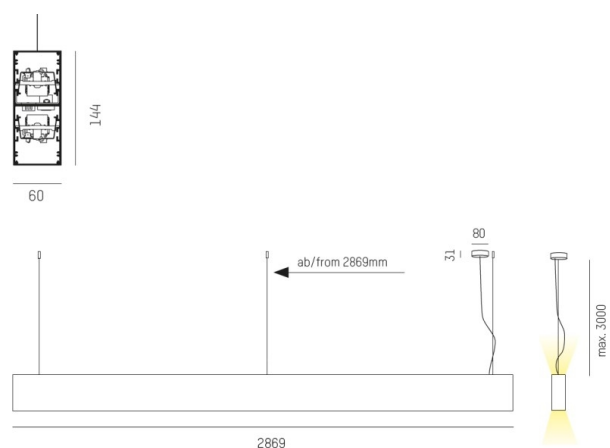

LOG OUT UP & DOWN

581-44198mp

LOG OUT UP/DOWN PDI SOSPENSIONE in alluminio pressofuso, anodizzato naturale, coperchio microprismatico in PMMA per anti-abbagliamento emissione luminosa diretto / indiretto, con alimentatore, dimmerabile: non dimmerabile, cavo trasparente, adattatore/basetta grigio, lunghezza del pendinamento 3000mm, IP20

DISEGNO

DETTAGLI TECNICI

Potenza sistema [W]	136
tipo di lampadina	LED
flusso luminoso [lm]	11690
temperatura colore [K]	3000K
CRI	>80
Ottica	diffusore microprismatico
Designer	INHOUSE
Alimentatore	con alimentatore
Dimmerabilità	non dimmerabile
area di emissione luce	diretta / indiretta
classe di tensione [V]	220-240V 50/60Hz
Materiale	alluminio pressofuso
lunghezza [mm]	2869
larghezza [mm]	60
altezza [mm]	144
lung. suspens. [mm]	3000
classe di protezione [IP]	IP20
classe di protezione I	classe di protezione I
peso netto [kg]	15,75
Colore lampada	anodizzato naturale
Colore adattatore/basetta	grigio
cavo	trasparente
cod.EAN	9008905216244
durata di vita [h]	L80 B10 50 000

CURVA DISTRIBUZIONE LUCE

I valori indicati sono nominali. Tolleranza della potenza e del flusso luminoso +/- 10%. Tolleranza della temperatura colore: +/- 150 K. I valori sono riferiti ad una temperatura ambiente di 25°C, salvo diversa indicazione.