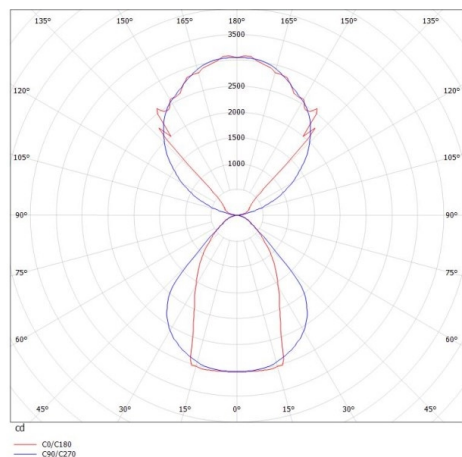

LOG OUT UP & DOWN

581-44198mp

LOG OUT UP/DOWN PDI SOSPENSIONE in alluminio pressofuso, anodizzato naturale, coperchio microprismatico in PMMA per anti-abbagliamento emissione luminosa diretto / indiretto, con alimentatore, dimmerabile: non dimmerabile, cavo trasparente, adattatore/basetta grigio, lunghezza del pendinamento 3000mm, IP20

DISEGNO

DETTAGLI TECNICI

Potenza sistema [W]	136
tipo di lampadina	LED
flusso luminoso [lm]	11690
temperatura colore [K]	3000K
CRI	>80
Ottica	diffusore microprismatico
Designer	INHOUSE
Alimentatore	con alimentatore
Dimmerabilità	non dimmerabile
area di emissione luce	diretta / indiretta
classe di tensione [V]	220-240V 50/60Hz
Materiale	alluminio pressofuso
lunghezza [mm]	2869
larghezza [mm]	60
altezza [mm]	144
lung. suspens. [mm]	3000
classe di protezione [IP]	IP20
classe di protezione I	classe di protezione I
peso netto [kg]	15,75
Colore lampada	anodizzato naturale
Colore adattatore/basetta	grigio
cavo	trasparente
cod.EAN	9008905216244
durata di vita [h]	L80 B10 50 000

CURVA DISTRIBUZIONE LUCE

I valori indicati sono nominali. Tolleranza della potenza e del flusso luminoso +/- 10%. Tolleranza della temperatura colore: +/- 150 K. I valori sono riferiti ad una temperatura ambiente di 25°C, salvo diversa indicazione.