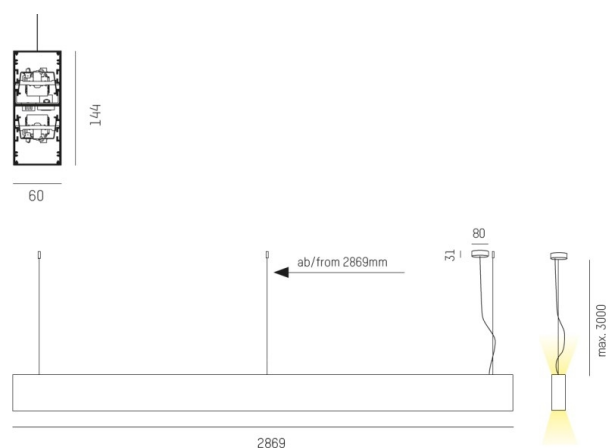

LOG OUT UP & DOWN

581-44198mpddd

LOG OUT UP/DOWN PDI SOSPENSIONE in alluminio pressofuso, anodizzato naturale, coperchio microprismatico in PMMA per anti-abbagliamento emissione luminosa diretto / indiretto, con alimentatore, dimmerabile: DALI, cavo trasparente, adattatore/basetta grigio, lunghezza del pendinamento 3000mm, IP20

DISEGNO

DETTAGLI TECNICI

Potenza sistema [W]	136
tipo di lampadina	LED
flusso luminoso [lm]	11690
temperatura colore [K]	3000K
CRI	>80
Ottica	diffusore microprismatico
Designer	INHOUSE
Alimentatore	con alimentatore
area di emissione luce	diretta / indiretta
classe di tensione [V]	220-240V 50/60Hz
Materiale	alluminio pressofuso
lunghezza [mm]	2869
larghezza [mm]	60
altezza [mm]	144
lungh. sospens. [mm]	3000
classe di protezione [IP]	IP20
classe di protezione I	classe di protezione I
peso netto [kg]	16,32
Colore lampada	anodizzato naturale
Colore adattatore/basetta	grigio
cavo	trasparente
cod.EAN	9008905252075
durata di vita [h]	L80 B10 50 000

CURVA DISTRIBUZIONE LUCE

I valori indicati sono nominali. Tolleranza della potenza e del flusso luminoso +/- 10%. Tolleranza della temperatura colore: +/- 150 K. I valori sono riferiti ad una temperatura ambiente di 25°C, salvo diversa indicazione.