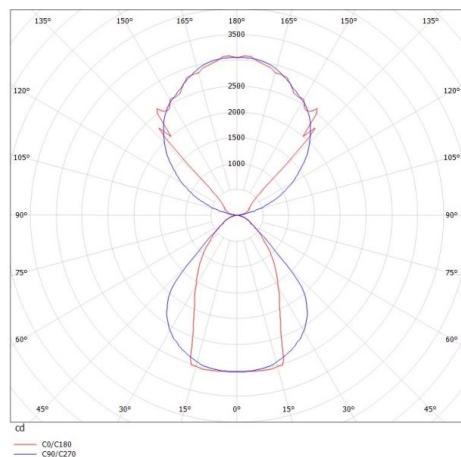

LOG OUT UP & DOWN

581-44198mpddd

LOG OUT UP/DOWN PDI SOSPENSIONE in alluminio pressofuso, anodizzato naturale, coperchio microprismatico in PMMA per anti-abbagliamento emissione luminosa diretto / indiretto, con alimentatore, dimmerabile: DALI, cavo trasparente, adattatore/basetta grigio, lunghezza del pendinamento 3000mm, IP20

DISEGNO

DETTAGLI TECNICI

Potenza sistema [W]	136
tipo di lampadina	LED
flusso luminoso [lm]	11690
temperatura colore [K]	3000K
CRI	>80
Ottica	diffusore microprismatico
Designer	INHOUSE
Alimentatore	con alimentatore
area di emissione luce	diretta / indiretta
classe di tensione [V]	220-240V 50/60Hz
Materiale	alluminio pressofuso
lunghezza [mm]	2869
larghezza [mm]	60
altezza [mm]	144
lungh. sospens. [mm]	3000
classe di protezione [IP]	IP20
classe di protezione I	classe di protezione I
peso netto [kg]	16,32
Colore lampada	anodizzato naturale
Colore adattatore/basetta	grigio
cavo	trasparente
cod.EAN	9008905252075
durata di vita [h]	L80 B10 50 000

CURVA DISTRIBUZIONE LUCE

I valori indicati sono nominali. Tolleranza della potenza e del flusso luminoso +/- 10%. Tolleranza della temperatura colore: +/- 150 K. I valori sono riferiti ad una temperatura ambiente di 25°C, salvo diversa indicazione.