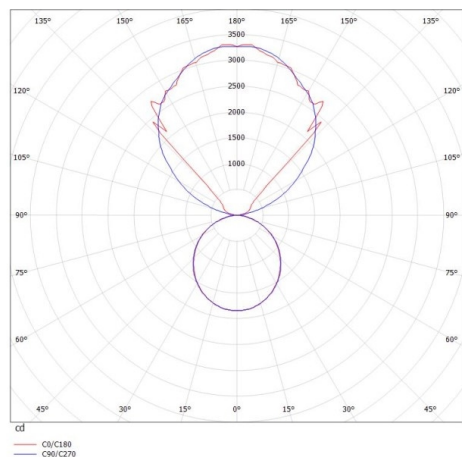

LOG OUT UP & DOWN

581-44198pmddd

LOG OUT UP/DOWN PDI SOSPENSIONE in alluminio pressofuso, anodizzato naturale, diffusore opale in PMMA, satinato emissione luminosa diretto / indiretto, con alimentatore, dimmerabile: DALI, cavo trasparente, adattatore/basetta grigio, lunghezza del pendinamento 3000mm, IP20

DISEGNO

DETTAGLI TECNICI

Potenza sistema [W]	136
tipo di lampadina	LED
flusso luminoso [lm]	12420
temperatura colore [K]	3000K
CRI	>80
Ottica	diffusore in PMMA opale
Designer	INHOUSE
Alimentatore	con alimentatore
area di emissione luce	diretta / indiretta
classe di tensione [V]	220-240V 50/60Hz
Materiale	alluminio pressofuso
lunghezza [mm]	2869
larghezza [mm]	60
altezza [mm]	144
lung. sospens. [mm]	3000
classe di protezione [IP]	IP20
classe di protezione I	classe di protezione I
peso netto [kg]	15,63
Colore lampada	anodizzato naturale
Colore adattatore/basetta	grigio
cavo	trasparente
cod.EAN	9008905252099
durata di vita [h]	L80 B10 50 000

CURVA DISTRIBUZIONE LUCE

I valori indicati sono nominali. Tolleranza della potenza e del flusso luminoso +/- 10%. Tolleranza della temperatura colore: +/- 150 K. I valori sono riferiti ad una temperatura ambiente di 25°C, salvo diversa indicazione.