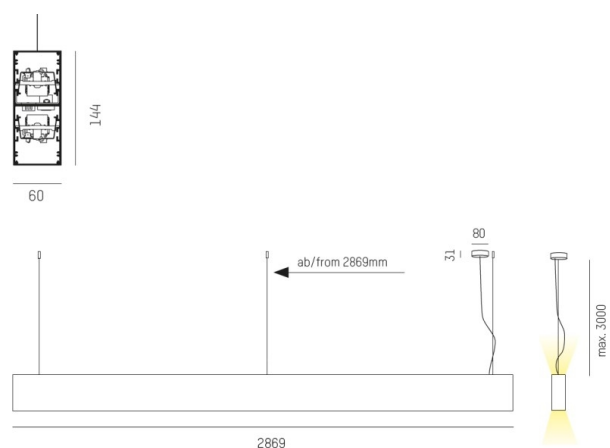

LOG OUT UP & DOWN

581-44198pmddd

LOG OUT UP/DOWN PDI SOSPENSIONE in alluminio pressofuso, anodizzato naturale, diffusore opale in PMMA, satinato emissione luminosa diretto / indiretto, con alimentatore, dimmerabile: DALI, cavo trasparente, adattatore/basetta grigio, lunghezza del pendinamento 3000mm, IP20

DISEGNO

DETTAGLI TECNICI

Potenza sistema [W]	136
tipo di lampadina	LED
flusso luminoso [lm]	12420
temperatura colore [K]	3000K
CRI	>80
Ottica	diffusore in PMMA opale
Designer	INHOUSE
Alimentatore	con alimentatore
area di emissione luce	diretta / indiretta
classe di tensione [V]	220-240V 50/60Hz
Materiale	alluminio pressofuso
lunghezza [mm]	2869
larghezza [mm]	60
altezza [mm]	144
lung. sospens. [mm]	3000
classe di protezione [IP]	IP20
classe di protezione I	classe di protezione I
peso netto [kg]	15,63
Colore lampada	anodizzato naturale
Colore adattatore/basetta	grigio
cavo	trasparente
cod.EAN	9008905252099
durata di vita [h]	L80 B10 50 000

CURVA DISTRIBUZIONE LUCE

I valori indicati sono nominali. Tolleranza della potenza e del flusso luminoso +/- 10%. Tolleranza della temperatura colore: +/- 150 K. I valori sono riferiti ad una temperatura ambiente di 25°C, salvo diversa indicazione.