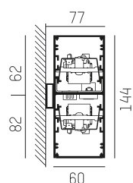

LOG OUT UP & DOWN

581-4495mp

LOG OUT UP/DOWN W WANDAUFBAULEUCHTE aus stranggepresstem Aluminiumprofil, weiß, ähnlich RAL 9016, mikroprismatische PMMA-Abdeckung für ausgezeichnete Entblendung Lichtaustritt direkt/- indirekt, mit Betriebsgerät, Dimmbarkeit: nicht dimmbar, IP20,

SKIZZE

TECHNISCHE DETAILS

Systemleistung [W]	136
Leuchtmittel	LED
Lichtstrom [lm]	11690
Lichtfarbe [K]	3000K
CRI	>80
Optik	Mikroprismenabdeckung
Designer	INHOUSE
Betriebsgerät	mit Betriebsgerät
Dimmbarkeit	nicht dimmbar
Lichtaustritt	direkt/- indirekt
Spannung [V]	220-240V 50/60Hz
Material	stranggepresstem Aluminiumprofil
Länge [mm]	2869
Breite [mm]	60
Höhe [mm]	144
Schutzart [IP]	IP20
Schutzklasse	Schutzklasse I
Nettogewicht [kg]	15,04
Farbe Leuchte	weiß
RAL	9016
EAN-Nummer	9008905213540
Lebensdauer [h]	L80 B10 50 000