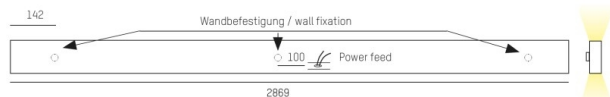

LOG OUT UP & DOWN

581-4495mp

LOG OUT UP/DOWN W WANDAUFBAULEUCHTE aus stranggepresstem Aluminiumprofil, weiß, ähnlich RAL 9016, mikroprismatische PMMA-Abdeckung für ausgezeichnete Entblendung Lichtaustritt direkt/- indirekt, mit Betriebsgerät, Dimmbarkeit: nicht dimmbar, IP20,

SKIZZE

TECHNISCHE DETAILS

Systemleistung [W]	136
Leuchtmittel	LED
Lichtstrom [lm]	11690
Lichtfarbe [K]	3000K
CRI	>80
Optik	Mikroprismenabdeckung
Designer	INHOUSE
Betriebsgerät	mit Betriebsgerät
Dimmbarkeit	nicht dimmbar
Lichtaustritt	direkt/- indirekt
Spannung [V]	220-240V 50/60Hz
Material	stranggepresstem Aluminiumprofil
Länge [mm]	2869
Breite [mm]	60
Höhe [mm]	144
Schutzart [IP]	IP20
Schutzklasse	Schutzklasse I
Nettogewicht [kg]	15,04
Farbe Leuchte	weiß
RAL	9016
EAN-Nummer	9008905213540
Lebensdauer [h]	L80 B10 50 000