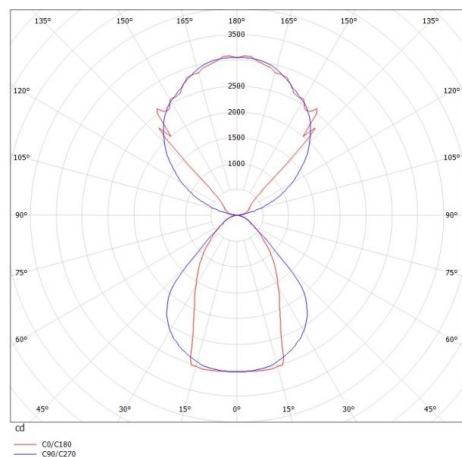

LOG OUT UP & DOWN

581-4495mp

LOG OUT UP/DOWN W WANDAUFBAULEUCHTE aus stranggepresstem Aluminiumprofil, weiß, ähnlich RAL 9016, mikroprismatische PMMA-Abdeckung für ausgezeichnete Entblendung Lichtaustritt direkt/- indirekt, mit Betriebsgerät, Dimmbarkeit: nicht dimmbar, IP20,

SKIZZE

TECHNISCHE DETAILS

Systemleistung [W]	136
Leuchtmittel	LED
Lichtstrom [lm]	11690
Lichtfarbe [K]	3000K
CRI	>80
Optik	Mikroprismenabdeckung
Designer	INHOUSE
Betriebsgerät	mit Betriebsgerät
Dimmbarkeit	nicht dimmbar
Lichtaustritt	direkt/- indirekt
Spannung [V]	220-240V 50/60Hz
Material	stranggepresstem Aluminiumprofil
Länge [mm]	2869
Breite [mm]	60
Höhe [mm]	144
Schutzart [IP]	IP20
Schutzklasse	Schutzklasse I
Nettogewicht [kg]	15,04
Farbe Leuchte	weiß
RAL	9016
EAN-Nummer	9008905213540
Lebensdauer [h]	L80 B10 50 000

LICHTVERTEILUNGSKURVE

Die Werte sind Bemessungswerte. Leistung und Lichtstrom unterliegen initial einer Toleranz von +/- 10%. Toleranz der Farbtemperatur: +/- 150 K. Die Werte gelten wenn nicht anders angegeben für eine Umgebungstemperatur von 25°C.