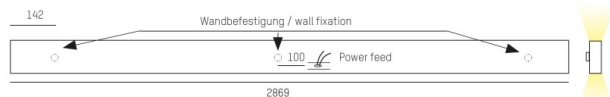

LOG OUT UP & DOWN

581-4495mpddd

LOG OUT UP/DOWN W WANDAUFBAULEUCHTE aus stranggepresstem Aluminiumprofil, weiß, ähnlich RAL 9016, mikrop Prismatische PMMA-Abdeckung für ausgezeichnete Entblendung Lichtaustritt direkt/- indirekt, mit Betriebsgerät, Dimmbarkeit: DALI, IP20,

SKIZZE

TECHNISCHE DETAILS

Systemleistung [W]	136
Leuchtmittel	LED
Lichtstrom [lm]	11690
Lichtfarbe [K]	3000K
CRI	>80
Optik	Mikroprismenabdeckung
Designer	INHOUSE
Betriebsgerät	mit Betriebsgerät
Dimmbarkeit	DALI
Lichtaustritt	direkt/- indirekt
Spannung [V]	220-240V 50/60Hz
Material	stranggepresstem Aluminiumprofil

Länge [mm]	2869
Breite [mm]	60
Höhe [mm]	144
Schutzart [IP]	IP20
Schutzklasse	Schutzklasse I
Nettogewicht [kg]	15,36

Farbe Leuchte	weiß
RAL	9016
EAN-Nummer	9008905247002
Lebensdauer [h]	L80 B10 50 000

LICHTVERTEILUNGSKURVE