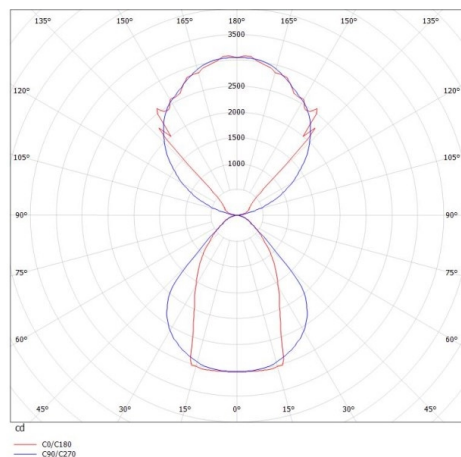

SKIZZE

TECHNISCHE DETAILS

Systemleistung [W]	136
Leuchtmittel	LED
Lichtstrom [lm]	11690
Lichtfarbe [K]	3000K
CRI	>80
Optik	Mikroprismenabdeckung
Designer	INHOUSE
Betriebsgerät	mit Betriebsgerät
Dimmbarkeit	DALI
Lichtaustritt	direkt/- indirekt
Spannung [V]	220-240V 50/60Hz
Material	stranggepresstem Aluminiumprofil

Länge [mm]	2869
Breite [mm]	60
Höhe [mm]	144
Schutzart [IP]	IP20
Schutzklasse	Schutzklasse I
Nettogewicht [kg]	15,36

Farbe Leuchte	weiß
RAL	9016
EAN-Nummer	9008905247002
Lebensdauer [h]	L80 B10 50 000

LICHTVERTEILUNGSKURVE