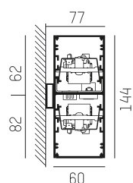

SKIZZE

TECHNISCHE DETAILS