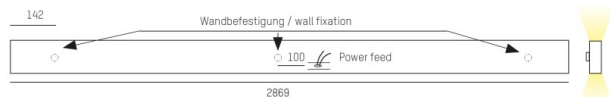

LOG OUT UP & DOWN

581-4495pmddd

LOG OUT UP/DOWN W LUMINAIRE EN SAILLIE POUR MUR en profilé d'aluminium extrudé, blanc, RAL 9016, diffuseur opale en PMMA émission direct/indirect, avec driver, gradation: DALI, IP20

ILLUSTRATION

DONNÉES TECHNIQUES

Puissance système [W]	136
Source lumineuse	LED
Flux lumineux [lm]	12420
Température de couleur [K]	3000K
IRC	>80
Optique	diffuseur opale en PMMA
Driver	avec driver
Emission de lumière	direct/indirect
Tension [V]	220-240V 50/60Hz
Matériel	profilé d'aluminium extrudé
Longueur [mm]	2869
Largeur [mm]	60
Hauteur [mm]	144
Indice de protection [IP]	IP20
Classe de protection	classe de protection I
Poids net [kg]	14,60
Couleur luminaire	blanc
RAL	9016
N° EAN	9008905247026
Durée de vie [h]	L80 B10 50 000

COURBE PHOTOMÉTRIQUE

Les valeurs indiquées sont des valeurs assignées. La puissance et le flux lumineux sous soumis à une tolérance d'environ 10 %. Tolérance de la température de couleur : +/- 150 K. Sauf indication contraire, les valeurs s'appliquent à une température ambiante de 25 °C.