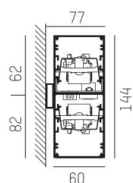

LOG OUT UP & DOWN

581-4495pmddd

LOG OUT UP/DOWN W LUMINAIRE EN SAILLIE POUR MUR en profilé d'aluminium extrudé, blanc, RAL 9016, diffuseur opale en PMMA émission direct/indirect, avec driver, gradation: DALI, IP20

ILLUSTRATION

DONNÉES TECHNIQUES

Puissance système [W]	136
Source lumineuse	LED
Flux lumineux [lm]	12420
Température de couleur [K]	3000K
IRC	>80
Optique	diffuseur opale en PMMA
Driver	avec driver
Emission de lumière	direct/indirect
Tension [V]	220-240V 50/60Hz
Matériel	profilé d'aluminium extrudé
Longueur [mm]	2869
Largeur [mm]	60
Hauteur [mm]	144
Indice de protection [IP]	IP20
Classe de protection	classe de protection I
Poids net [kg]	14,60
Couleur luminaire	blanc
RAL	9016
N° EAN	9008905247026
Durée de vie [h]	L80 B10 50 000

COURBE PHOTOMÉTRIQUE

Les valeurs indiquées sont des valeurs assignées. La puissance et le flux lumineux sous soumis à une tolérance d'environ 10 %. Tolérance de la température de couleur : +/- 150 K. Sauf indication contraire, les valeurs s'appliquent à une température ambiante de 25 °C.