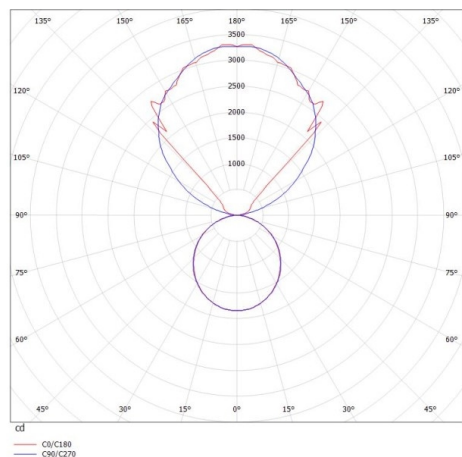

ILLUSTRATION

DONNÉES TECHNIQUES

Puissance système [W]	136
Source lumineuse	LED
Flux lumineux [lm]	12420
Température de couleur [K]	3000K
IRC	>80
Optique	diffuseur opale en PMMA
Driver	avec driver
Emission de lumière	direct/indirect
Tension [V]	220-240V 50/60Hz
Matériel	profilé d'aluminium extrudé
Longueur [mm]	2869
Largeur [mm]	60
Hauteur [mm]	144
Indice de protection [IP]	IP20
Classe de protection	classe de protection I
Poids net [kg]	14,60
Couleur luminaire	blanc
RAL	9016
N° EAN	9008905247026
Durée de vie [h]	L80 B10 50 000

COURBE PHOTOMÉTRIQUE

Les valeurs indiquées sont des valeurs assignées. La puissance et le flux lumineux sous soumis à une tolérance d'environ 10 %. Tolérance de la température de couleur : +/- 150 K. Sauf indication contraire, les valeurs s'appliquent à une température ambiante de 25 °C.