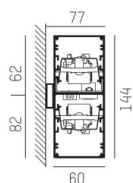

ILLUSTRATION