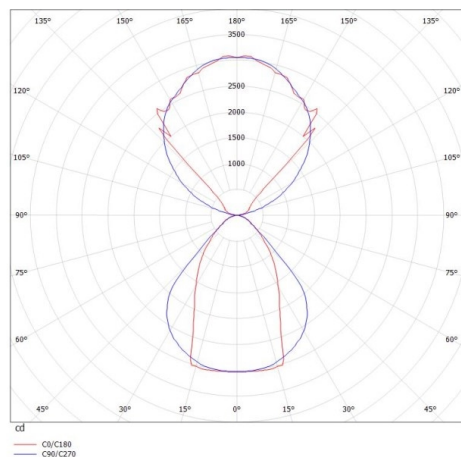

ILLUSTRATION

DONNÉES TECHNIQUES

Puissance système [W]	136
Source lumineuse	LED
Flux lumineux [lm]	11690
Température de couleur [K]	3000K
IRC	>80
Optique	diffuseur microprismatique
Driver	avec driver
Gradation	non dimmable
Emission de lumière	direct/indirect
Tension [V]	220-240V 50/60Hz
Matériel	profilé d'aluminium extrudé

Longueur [mm]	2869
Largeur [mm]	60
Hauteur [mm]	144
Indice de protection [IP]	IP20
Classe de protection	classe de protection I
Poids net [kg]	15,25

Couleur luminaire	noir
RAL	9005
N° EAN	9008905213557
Durée de vie [h]	L80 B10 50 000

COURBE PHOTOMÉTRIQUE

Les valeurs indiquées sont des valeurs assignées. La puissance et le flux lumineux sous soumis à une tolérance d'environ 10 %. Tolérance de la température de couleur : +/- 150 K. Sauf indication contraire, les valeurs s'appliquent à une température ambiante de 25 °C.