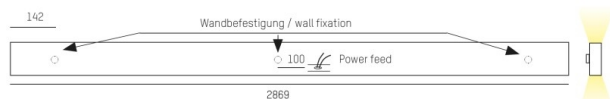

LOG OUT UP & DOWN

581-4496mp

LOG OUT UP/DOWN W LUMINAIRE EN SAILLIE POUR MUR en profilé d'aluminium extrudé, noir, RAL 9005, diffuseur microprismatique en PMMA pour une réduction optimale de l'éblouissement émission direct/indirect, avec driver, gradation: non dimmable, IP20

ILLUSTRATION

DONNÉES TECHNIQUES

Puissance système [W]	136
Source lumineuse	LED
Flux lumineux [lm]	11690
Température de couleur [K]	3000K
IRC	>80
Optique	diffuseur microprismatique
Driver	avec driver
Gradation	non dimmable
Emission de lumière	direct/indirect
Tension [V]	220-240V 50/60Hz
Matériel	profilé d'aluminium extrudé

Longueur [mm]	2869
Largeur [mm]	60
Hauteur [mm]	144
Indice de protection [IP]	IP20
Classe de protection	classe de protection I
Poids net [kg]	15,25

Couleur luminaire	noir
RAL	9005
N° EAN	9008905213557
Durée de vie [h]	L80 B10 50 000