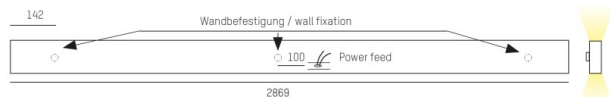

LOG OUT UP & DOWN

581-4496mpddd

LOG OUT UP/DOWN W LUMINAIRE EN SAILLIE POUR MUR en profilé d'aluminium extrudé, noir, RAL 9005, diffuseur microprismatique en PMMA pour une réduction optimale de l'éblouissement émission direct/indirect, avec driver, gradation: DALI, IP20

ILLUSTRATION

DONNÉES TECHNIQUES

Puissance système [W]	136
Source lumineuse	LED
Flux lumineux [lm]	11690
Température de couleur [K]	3000K
IRC	>80
Optique	diffuseur microprismatique
Driver	avec driver
Emission de lumière	direct/indirect
Tension [V]	220-240V 50/60Hz
Matériel	profilé d'aluminium extrudé

Longueur [mm]	2869
Largeur [mm]	60
Hauteur [mm]	144
Indice de protection [IP]	IP20
Classe de protection	classe de protection I
Poids net [kg]	15,58

Couleur luminaire	noir
RAL	9005
N° EAN	9008905247040
Durée de vie [h]	L80 B10 50 000