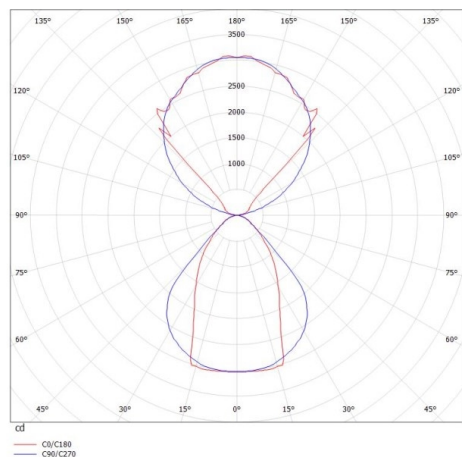

ILLUSTRATION

DONNÉES TECHNIQUES

Puissance système [W]	136
Source lumineuse	LED
Flux lumineux [lm]	11690
Température de couleur [K]	3000K
IRC	>80
Optique	diffuseur microprismatique
Driver	avec driver
Emission de lumière	direct/indirect
Tension [V]	220-240V 50/60Hz
Matériel	profilé d'aluminium extrudé

Longueur [mm]	2869
Largeur [mm]	60
Hauteur [mm]	144
Indice de protection [IP]	IP20
Classe de protection	classe de protection I
Poids net [kg]	15,58

Couleur luminaire	noir
RAL	9005
N° EAN	9008905247040
Durée de vie [h]	L80 B10 50 000

COURBE PHOTOMÉTRIQUE

Les valeurs indiquées sont des valeurs assignées. La puissance et le flux lumineux sous soumis à une tolérance d'environ 10 %. Tolérance de la température de couleur : +/- 150 K. Sauf indication contraire, les valeurs s'appliquent à une température ambiante de 25 °C.