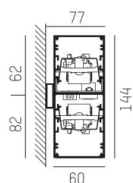

ILLUSTRATION

DONNÉES TECHNIQUES

Puissance système [W]	136
Source lumineuse	LED
Flux lumineux [lm]	11690
Température de couleur [K]	3000K
IRC	>80
Optique	diffuseur microprismatique
Driver	avec driver
Emission de lumière	direct/indirect
Tension [V]	220-240V 50/60Hz
Matériel	profilé d'aluminium extrudé

Longueur [mm]	2869
Largeur [mm]	60
Hauteur [mm]	144
Indice de protection [IP]	IP20
Classe de protection	classe de protection I
Poids net [kg]	15,58

Couleur luminaire	noir
RAL	9005
N° EAN	9008905247040
Durée de vie [h]	L80 B10 50 000