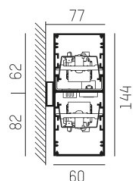

LOG OUT UP & DOWN

581-4496pmddd

LOG OUT UP/DOWN W LUMINAIRE EN SAILLIE POUR MUR en profilé d'aluminium extrudé, noir, RAL 9005, diffuseur opale en PMMA émission direct/indirect, avec driver, gradation: DALI, IP20

ILLUSTRATION

DONNÉES TECHNIQUES

Puissance système [W]	136
Source lumineuse	LED
Flux lumineux [lm]	12420
Température de couleur [K]	3000K
IRC	>80
Optique	diffuseur opale en PMMA
Driver	avec driver
Emission de lumière	direct/indirect
Tension [V]	220-240V 50/60Hz
Matériel	profilé d'aluminium extrudé
Longueur [mm]	2869
Largeur [mm]	60
Hauteur [mm]	144
Indice de protection [IP]	IP20
Classe de protection	classe de protection I
Poids net [kg]	14,82
Couleur luminaire	noir
RAL	9005
N° EAN	9008905247064
Durée de vie [h]	L80 B10 50 000