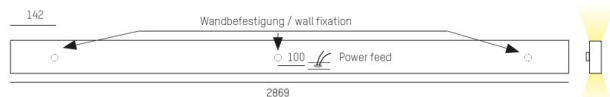

LOG OUT UP & DOWN

581-4496pmddd

LOG OUT UP/DOWN W LUMINAIRE EN SAILLIE POUR MUR en profilé d'aluminium extrudé, noir, RAL 9005, diffuseur opale en PMMA émission direct/indirect, avec driver, gradation: DALI, IP20

ILLUSTRATION

DONNÉES TECHNIQUES

Puissance système [W]	136
Source lumineuse	LED
Flux lumineux [lm]	12420
Température de couleur [K]	3000K
IRC	>80
Optique	diffuseur opale en PMMA
Driver	avec driver
Emission de lumière	direct/indirect
Tension [V]	220-240V 50/60Hz
Matériel	profilé d'aluminium extrudé
Longueur [mm]	2869
Largeur [mm]	60
Hauteur [mm]	144
Indice de protection [IP]	IP20
Classe de protection	classe de protection I
Poids net [kg]	14,82
Couleur luminaire	noir
RAL	9005
N° EAN	9008905247064
Durée de vie [h]	L80 B10 50 000

COURBE PHOTOMÉTRIQUE

Les valeurs indiquées sont des valeurs assignées. La puissance et le flux lumineux sous soumis à une tolérance d'environ 10 %. Tolérance de la température de couleur : +/- 150 K. Sauf indication contraire, les valeurs s'appliquent à une température ambiante de 25 °C.