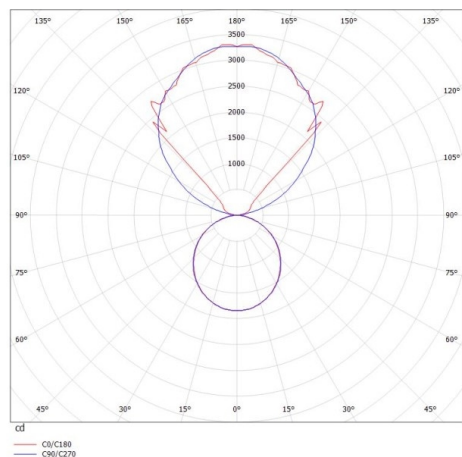

ILLUSTRATION

DONNÉES TECHNIQUES

Puissance système [W]	136
Source lumineuse	LED
Flux lumineux [lm]	12420
Température de couleur [K]	3000K
IRC	>80
Optique	diffuseur opale en PMMA
Driver	avec driver
Emission de lumière	direct/indirect
Tension [V]	220-240V 50/60Hz
Matériel	profilé d'aluminium extrudé
Longueur [mm]	2869
Largeur [mm]	60
Hauteur [mm]	144
Indice de protection [IP]	IP20
Classe de protection	classe de protection I
Poids net [kg]	14,82
Couleur luminaire	noir
RAL	9005
N° EAN	9008905247064
Durée de vie [h]	L80 B10 50 000

COURBE PHOTOMÉTRIQUE

Les valeurs indiquées sont des valeurs assignées. La puissance et le flux lumineux sous soumis à une tolérance d'environ 10 %. Tolérance de la température de couleur : +/- 150 K. Sauf indication contraire, les valeurs s'appliquent à une température ambiante de 25 °C.