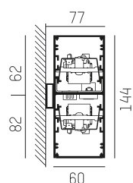

ILLUSTRATION

DONNÉES TECHNIQUES

Puissance système [W]	136
Source lumineuse	LED
Flux lumineux [lm]	12420
Température de couleur [K]	3000K
IRC	>80
Optique	diffuseur opale en PMMA
Driver	avec driver
Gradation	non dimmable
Emission de lumière	direct/indirect
Tension [V]	220-240V 50/60Hz
Matériel	profilé d'aluminium extrudé

Longueur [mm]	2869
Largeur [mm]	60
Hauteur [mm]	144
Indice de protection [IP]	IP20
Classe de protection	classe de protection I
Poids net [kg]	14,26

Couleur luminaire	nature anodisé
N° EAN	9008905213601
Durée de vie [h]	L80 B10 50 000