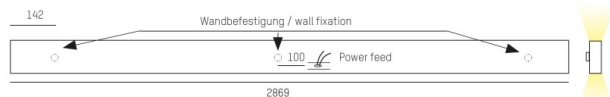

LOG OUT UP & DOWN

581-4498pm

LOG OUT UP/DOWN W LUMINAIRE EN SAILLIE POUR MUR en profilé d'aluminium extrudé, nature anodisé, diffuseur opale en PMMA émission direct/indirect, avec driver, gradation: non dimmable, IP20

ILLUSTRATION

DONNÉES TECHNIQUES

Puissance système [W]	136
Source lumineuse	LED
Flux lumineux [lm]	12420
Température de couleur [K]	3000K
IRC	>80
Optique	diffuseur opale en PMMA
Driver	avec driver
Gradation	non dimmable
Emission de lumière	direct/indirect
Tension [V]	220-240V 50/60Hz
Matériel	profilé d'aluminium extrudé

Longueur [mm]	2869
Largeur [mm]	60
Hauteur [mm]	144
Indice de protection [IP]	IP20
Classe de protection	classe de protection I
Poids net [kg]	14,26

Couleur luminaire	nature anodisé
N° EAN	9008905213601
Durée de vie [h]	L80 B10 50 000