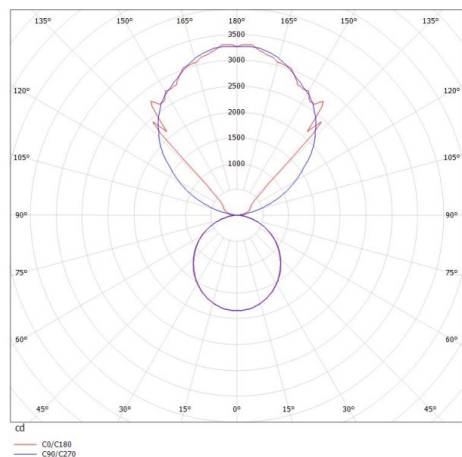

ILLUSTRATION

DONNÉES TECHNIQUES

Puissance système [W]	136
Source lumineuse	LED
Flux lumineux [lm]	12420
Température de couleur [K]	3000K
IRC	>80
Optique	diffuseur opale en PMMA
Driver	avec driver
Gradation	non dimmable
Emission de lumière	direct/indirect
Tension [V]	220-240V 50/60Hz
Matériel	profilé d'aluminium extrudé

Longueur [mm]	2869
Largeur [mm]	60
Hauteur [mm]	144
Indice de protection [IP]	IP20
Classe de protection	classe de protection I
Poids net [kg]	14,26

Couleur luminaire	nature anodisé
N° EAN	9008905213601
Durée de vie [h]	L80 B10 50 000

COURBE PHOTOMÉTRIQUE

Les valeurs indiquées sont des valeurs assignées. La puissance et le flux lumineux sous soumis à une tolérance d'environ 10 %. Tolérance de la température de couleur : +/- 150 K. Sauf indication contraire, les valeurs s'appliquent à une température ambiante de 25 °C.