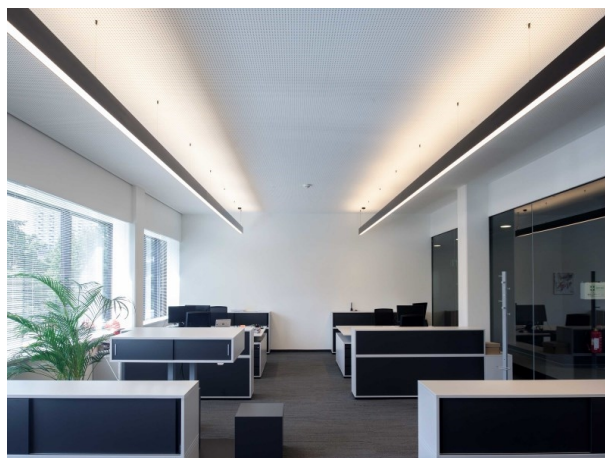

LOG OUT UP & DOWN

581-451106mp

LOG OUT UP/DOWN PDI SUSPENSION en profilé d'aluminium extrudé, noir, RAL 9005, diffuseur microprismatique en PMMA pour une réduction optimale de l'éblouissement émission direct/indirect, avec driver, gradation: non dimmable, câble d'alimentation transparent, adaptateur/patère noir, longueur de suspension 3000mm, IP20