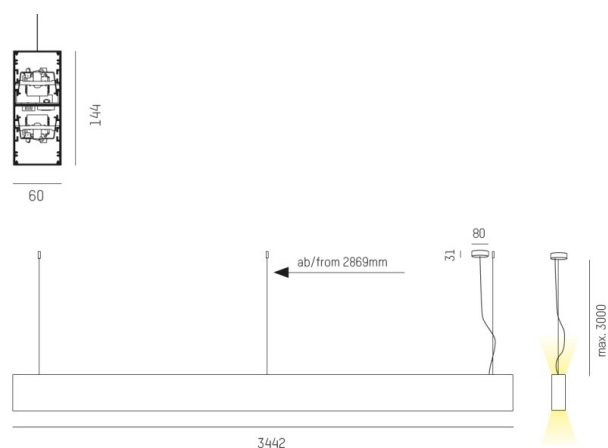

LOG OUT UP & DOWN

581-451106mp

LOG OUT UP/DOWN PDI SUSPENSION en profilé d'aluminium extrudé, noir, RAL 9005, diffuseur microprismatique en PMMA pour une réduction optimale de l'éblouissement émission direct/indirect, avec driver, gradation: non dimmable, câble d'alimentation transparent, adaptateur/patère noir, longueur de suspension 3000mm, IP20

ILLUSTRATION

DONNÉES TECHNIQUES

Puissance système [W]	162
Source lumineuse	LED
Flux lumineux [lm]	14790
Température de couleur [K]	4000K
IRC	>80
Optique	diffuseur microprismatique
Driver	avec driver
Gradation	non dimmable
Emission de lumière	direct/indirect
Tension [V]	220-240V 50/60Hz
Matériel	profilé d'aluminium extrudé
Longueur [mm]	3442
Largeur [mm]	60
Hauteur [mm]	144
Longueur de câble [mm]	3000
Indice de protection [IP]	IP20
Classe de protection	classe de protection I
Poids net [kg]	19,25
Couleur luminaire	noir
RAL	9005
Couleur adaptateur/patère	noir
Câble d'alimentation	transparent
N° EAN	9008905216688
Durée de vie [h]	L80 B10 50 000

COURBE PHOTOMÉTRIQUE

Les valeurs indiquées sont des valeurs assignées. La puissance et le flux lumineux sous soumis à une tolérance d'environ 10 %. Tolérance de la température de couleur : +/- 150 K. Sauf indication contraire, les valeurs s'appliquent à une température ambiante de 25 °C.