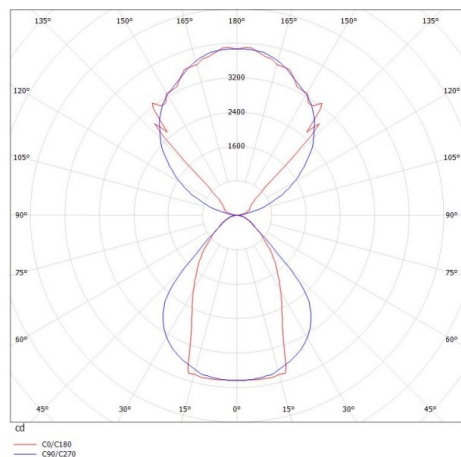

LOG OUT UP & DOWN

581-451106mp

LOG OUT UP/DOWN PDI SUSPENSION en profilé d'aluminium extrudé, noir, RAL 9005, diffuseur microprismatique en PMMA pour une réduction optimale de l'éblouissement émission direct/indirect, avec driver, gradation: non dimmable, câble d'alimentation transparent, adaptateur/patère noir, longueur de suspension 3000mm, IP20

ILLUSTRATION

DONNÉES TECHNIQUES

Puissance système [W]	162
Source lumineuse	LED
Flux lumineux [lm]	14790
Température de couleur [K]	4000K
IRC	>80
Optique	diffuseur microprismatique
Driver	avec driver
Gradation	non dimmable
Emission de lumière	direct/indirect
Tension [V]	220-240V 50/60Hz
Matériel	profilé d'aluminium extrudé
Longueur [mm]	3442
Largeur [mm]	60
Hauteur [mm]	144
Longueur de câble [mm]	3000
Indice de protection [IP]	IP20
Classe de protection	classe de protection I
Poids net [kg]	19,25
Couleur luminaire	noir
RAL	9005
Couleur adaptateur/patère	noir
Câble d'alimentation	transparent
N° EAN	9008905216688
Durée de vie [h]	L80 B10 50 000

COURBE PHOTOMÉTRIQUE

Les valeurs indiquées sont des valeurs assignées. La puissance et le flux lumineux sous soumis à une tolérance d'environ 10 %. Tolérance de la température de couleur : +/- 150 K. Sauf indication contraire, les valeurs s'appliquent à une température ambiante de 25 °C.