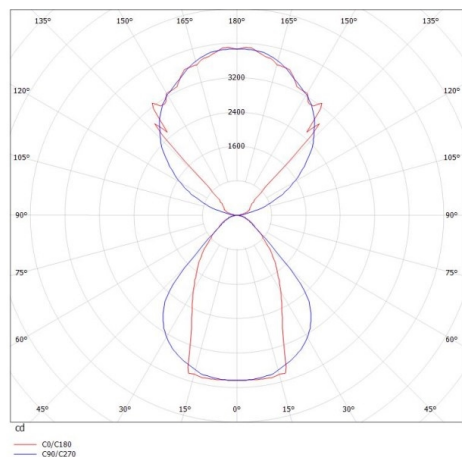

LOG OUT UP & DOWN

581-451106mp

LOG OUT UP/DOWN PDI SOSPENSIONE in alluminio pressofuso, nero, simile a RAL 9005, coperchio microprismatico in PMMA per anti-abbagliamento emissione luminosa diretto / indiretto, con alimentatore, dimmerabile: non dimmerabile, cavo trasparente, adattatore/basetta nero, lunghezza del pendinamento 3000mm, IP20

DISEGNO

DETTAGLI TECNICI

Potenza sistema [W]	162
tipo di lampadina	LED
flusso luminoso [lm]	14790
temperatura colore [K]	4000K
CRI	>80
Ottica	diffusore microprismatico
Designer	INHOUSE
Alimentatore	con alimentatore
Dimmerabilità	non dimmerabile
area di emissione luce	diretta / indiretta
classe di tensione [V]	220-240V 50/60Hz
Materiale	alluminio pressofuso
lunghezza [mm]	3442
larghezza [mm]	60
altezza [mm]	144
lung. suspens. [mm]	3000
classe di protezione [IP]	IP20
classe di protezione I	classe di protezione I
peso netto [kg]	19,25
Colore lampada	nero
RAL	9005
Colore adattatore/basetta	nero
cavo	trasparente
cod.EAN	9008905216688
durata di vita [h]	L80 B10 50 000

CURVA DISTRIBUZIONE LUCE

I valori indicati sono nominali. Tolleranza della potenza e del flusso luminoso +/- 10%. Tolleranza della temperatura colore: +/- 150 K. I valori sono riferiti ad una temperatura ambiente di 25°C, salvo diversa indicazione.