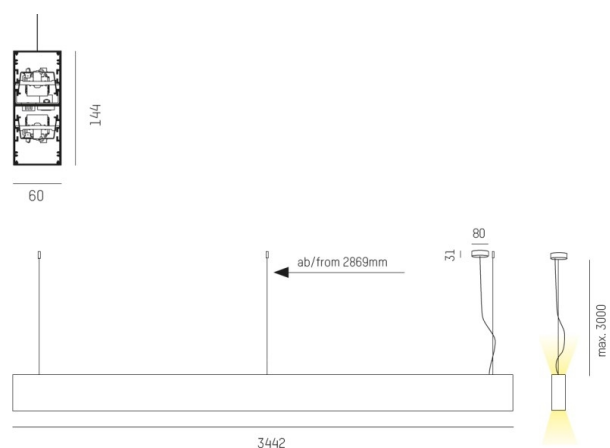

LOG OUT UP & DOWN

581-451106mp

LOG OUT UP/DOWN PDI SOSPENSIONE in alluminio pressofuso, nero, simile a RAL 9005, coperchio microprismatico in PMMA per anti-abbagliamento emissione luminosa diretto / indiretto, con alimentatore, dimmerabile: non dimmerabile, cavo trasparente, adattatore/basetta nero, lunghezza del pendinamento 3000mm, IP20

DISEGNO

DETTAGLI TECNICI

Potenza sistema [W]	162
tipo di lampadina	LED
flusso luminoso [lm]	14790
temperatura colore [K]	4000K
CRI	>80
Ottica	diffusore microprismatico
Designer	INHOUSE
Alimentatore	con alimentatore
Dimmerabilità	non dimmerabile
area di emissione luce	diretta / indiretta
classe di tensione [V]	220-240V 50/60Hz
Materiale	alluminio pressofuso
lunghezza [mm]	3442
larghezza [mm]	60
altezza [mm]	144
lung. suspens. [mm]	3000
classe di protezione [IP]	IP20
classe di protezione I	classe di protezione I
peso netto [kg]	19,25
Colore lampada	nero
RAL	9005
Colore adattatore/basetta	nero
cavo	trasparente
cod.EAN	9008905216688
durata di vita [h]	L80 B10 50 000

CURVA DISTRIBUZIONE LUCE

I valori indicati sono nominali. Tolleranza della potenza e del flusso luminoso +/- 10%. Tolleranza della temperatura colore: +/- 150 K. I valori sono riferiti ad una temperatura ambiente di 25°C, salvo diversa indicazione.