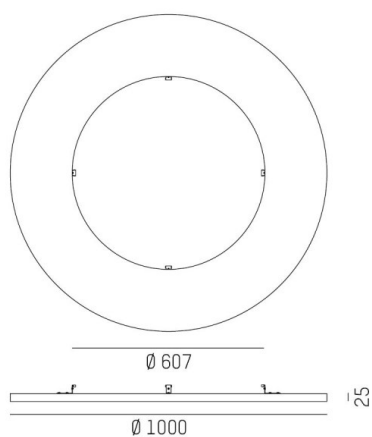

BOARD

585-00605

BOARD ROUND BIDO Élément acoustique en fibre PET recyclée acoustiquement efficace, blanc chiné, IP20 Bido Hängeleuchte separat ordern

ILLUSTRATION

DONNÉES TECHNIQUES

Matériel	fibre PET recyclée acoustiquement efficace
Hauteur [mm]	25
Diamètre [mm]	1000
Portée [mm]	608
Indice de protection [IP]	IP20
Poids net [kg]	1,76
Couleur luminaire	blanc chiné
N° EAN	9010870488458

COURBE PHOTOMÉTRIQUE

Les valeurs indiquées sont des valeurs assignées. La puissance et le flux lumineux sous soumis à une tolérance d'environ 10 %. Tolérance de la température de couleur : +/- 150 K. Sauf indication contraire, les valeurs s'appliquent à une température ambiante de 25 °C.