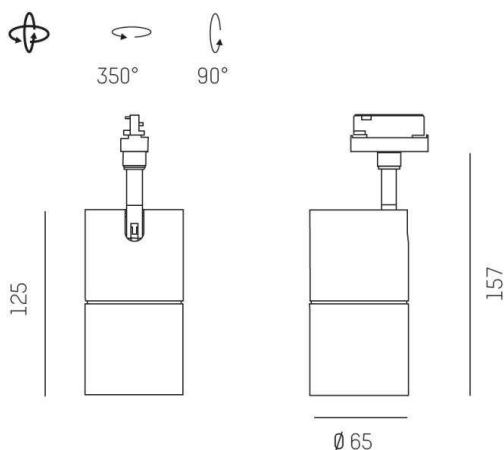

DASH L AC

599-004010224460

DASH L AC VOLARE SCHIENENSTRAHLER MIT 2-PH VOLARE ADAPTER aus Aluminium, schwarz, ähnlich RAL 9005, hocheffizienter, vakuumbedampfter Reflektor aus Aluminium Ausstrahlwinkel 40°, Lichtaustritt direkt, drehbar 350°, schwenkbar 90°, Dimmbarkeit nicht dimmbar, Adapter/Baldachin silber, IP20

SKIZZE

TECHNISCHE DETAILS

Systemleistung [W]	11
Leuchtmittel	LED
Lichtstrom [lm]	720
Lichtfarbe [K]	4000K
CRI	>90
Optik	vakuumbedampfter Reflektor aus Aluminium
Designer	INHOUSE
Dimmbarkeit	nicht dimmbar
Lichtaustritt	direkt
Ausstrahlwinkel [°]	40°
Spannung [V]	220-240V 50/60Hz
Material	Aluminium
Höhe [mm]	157
Durchmesser [mm]	65
Schutzart [IP]	IP20
Schutzklasse	Schutzklasse I
Nettogewicht [kg]	0,49
Farbe Leuchte	schwarz
RAL	9005
Farbe Adapter/Baldachin	silber
EAN-Nummer	9008905912191
Lebensdauer [h]	30 000

LICHTVERTEILUNGSKURVE

Die Werte sind Bemessungswerte. Leistung und Lichtstrom unterliegen initial einer Toleranz von +/- 10%. Toleranz der Farbtemperatur: +/- 150 K. Die Werte gelten wenn nicht anders angegeben für eine Umgebungstemperatur von 25°C.