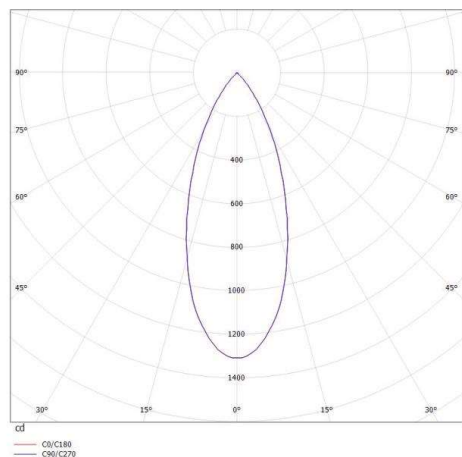

DASH L AC

599-004010224460

DASH L AC VOLARE SCHIENENSTRAHLER MIT 2-PH VOLARE ADAPTER aus Aluminium, schwarz, ähnlich RAL 9005, hocheffizienter, vakuumbedampfter Reflektor aus Aluminium Ausstrahlwinkel 40°, Lichtaustritt direkt, drehbar 350°, schwenkbar 90°, Dimmbarkeit nicht dimmbar, Adapter/Baldachin silber, IP20

SKIZZE

TECHNISCHE DETAILS

Systemleistung [W]	11
Leuchtmittel	LED
Lichtstrom [lm]	720
Lichtfarbe [K]	4000K
CRI	>90
Optik	vakuumbedampfter Reflektor aus Aluminium
Designer	INHOUSE
Dimmbarkeit	nicht dimmbar
Lichtaustritt	direkt
Ausstrahlwinkel [°]	40°
Spannung [V]	220-240V 50/60Hz
Material	Aluminium
Höhe [mm]	157
Durchmesser [mm]	65
Schutzart [IP]	IP20
Schutzklasse	Schutzklasse I
Nettogewicht [kg]	0,49
Farbe Leuchte	schwarz
RAL	9005
Farbe Adapter/Baldachin	silber
EAN-Nummer	9008905912191
Lebensdauer [h]	30 000

LICHTVERTEILUNGSKURVE

Die Werte sind Bemessungswerte. Leistung und Lichtstrom unterliegen initial einer Toleranz von +/- 10%. Toleranz der Farbtemperatur: +/- 150 K. Die Werte gelten wenn nicht anders angegeben für eine Umgebungstemperatur von 25°C.