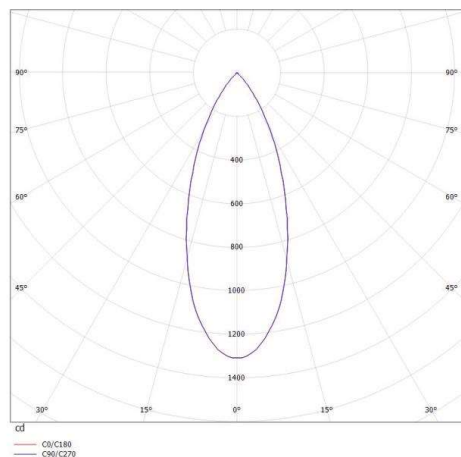

DASH L AC

599-004010224650

DASH L AC VOLARE SCHIENENSTRAHLER MIT 2-PH VOLARE ADAPTER aus Aluminium, weiß, ähnlich RAL 9016, hocheffizienter, vakuumbedampfter Reflektor aus Aluminium Ausstrahlwinkel 40°, Lichtaustritt direkt, drehbar 350°, schwenkbar 90°, Dimmbarkeit nicht dimmbar, Adapter/Baldachin schwarz, IP20

SKIZZE

TECHNISCHE DETAILS

Systemleistung [W]	11
Leuchtmittel	LED
Lichtstrom [lm]	720
Lichtfarbe [K]	4000K
CRI	>90
Optik	vakuumbedampfter Reflektor aus Aluminium
Designer	INHOUSE
Dimmbarkeit	nicht dimmbar
Lichtaustritt	direkt
Ausstrahlwinkel [°]	40°
Spannung [V]	220-240V 50/60Hz
Material	Aluminium
Höhe [mm]	157
Durchmesser [mm]	65
Schutzart [IP]	IP20
Schutzklasse	Schutzklasse I
Nettogewicht [kg]	0,49
Farbe Leuchte	weiß
RAL	9016
Farbe Adapter/Baldachin	schwarz
EAN-Nummer	9008905912214
Lebensdauer [h]	30 000

LICHTVERTEILUNGSKURVE

Die Werte sind Bemessungswerte. Leistung und Lichtstrom unterliegen initial einer Toleranz von +/- 10%. Toleranz der Farbtemperatur: +/- 150 K. Die Werte gelten wenn nicht anders angegeben für eine Umgebungstemperatur von 25°C.