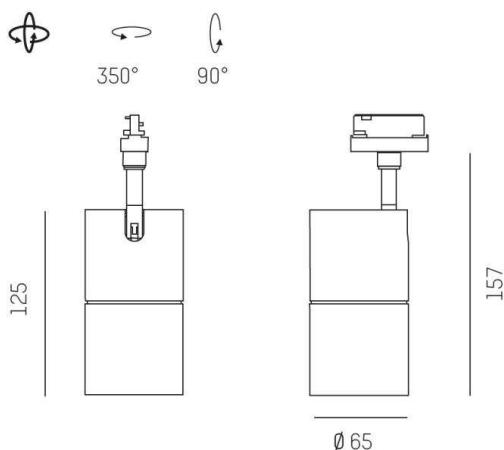

DASH L AC

599-004010224650

DASH L AC VOLARE SCHIENENSTRAHLER MIT 2-PH VOLARE ADAPTER aus Aluminium, weiß, ähnlich RAL 9016, hocheffizienter, vakuumbedampfter Reflektor aus Aluminium Ausstrahlwinkel 40°, Lichtaustritt direkt, drehbar 350°, schwenkbar 90°, Dimmbarkeit nicht dimmbar, Adapter/Baldachin schwarz, IP20

SKIZZE

TECHNISCHE DETAILS

Systemleistung [W]	11
Leuchtmittel	LED
Lichtstrom [lm]	720
Lichtfarbe [K]	4000K
CRI	>90
Optik	vakuumbedampfter Reflektor aus Aluminium
Designer	INHOUSE
Dimmbarkeit	nicht dimmbar
Lichtaustritt	direkt
Ausstrahlwinkel [°]	40°
Spannung [V]	220-240V 50/60Hz
Material	Aluminium
Höhe [mm]	157
Durchmesser [mm]	65
Schutzart [IP]	IP20
Schutzklasse	Schutzklasse I
Nettogewicht [kg]	0,49
Farbe Leuchte	weiß
RAL	9016
Farbe Adapter/Baldachin	schwarz
EAN-Nummer	9008905912214
Lebensdauer [h]	30 000

LICHTVERTEILUNGSKURVE

Die Werte sind Bemessungswerte. Leistung und Lichtstrom unterliegen initial einer Toleranz von +/- 10%. Toleranz der Farbtemperatur: +/- 150 K. Die Werte gelten wenn nicht anders angegeben für eine Umgebungstemperatur von 25°C.