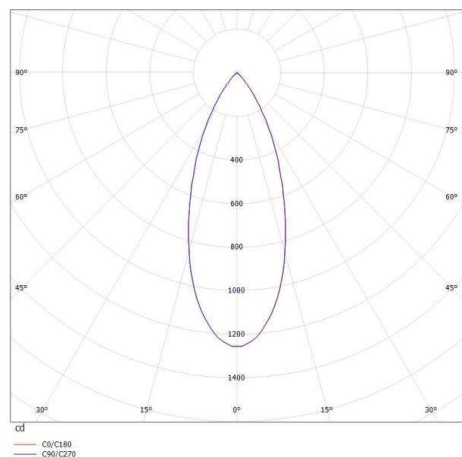

DASH L AC

599-004010229150

DASH L AC VOLARE SCHIENENSTRAHLER MIT 2-PH VOLARE ADAPTER aus Aluminium, weiß, ähnlich RAL 9016, hocheffizienter, vakuumbedampfter Reflektor aus Aluminium Ausstrahlwinkel 40°, Lichtaustritt direkt, drehbar 350°, schwenkbar 90°, Dimmbarkeit nicht dimmbar, Adapter/Baldachin chrom, IP20

SKIZZE

TECHNISCHE DETAILS

Systemleistung [W]	11
Leuchtmittel	LED
Lichtstrom [lm]	690
Lichtfarbe [K]	3000K
CRI	>90
Optik	vakuumbedampfter Reflektor aus Aluminium
Designer	INHOUSE
Dimmbarkeit	nicht dimmbar
Lichtaustritt	direkt
Ausstrahlwinkel [°]	40°
Spannung [V]	220-240V 50/60Hz
Material	Aluminium
Höhe [mm]	157
Durchmesser [mm]	65
Schutzart [IP]	IP20
Schutzklasse	Schutzklasse I
Nettogewicht [kg]	0,49
Farbe Leuchte	weiß
RAL	9016
Farbe Adapter/Baldachin	chrom
EAN-Nummer	9008905912245
Lebensdauer [h]	30 000

LICHTVERTEILUNGSKURVE

Die Werte sind Bemessungswerte. Leistung und Lichtstrom unterliegen initial einer Toleranz von +/- 10%. Toleranz der Farbtemperatur: +/- 150 K. Die Werte gelten wenn nicht anders angegeben für eine Umgebungstemperatur von 25°C.