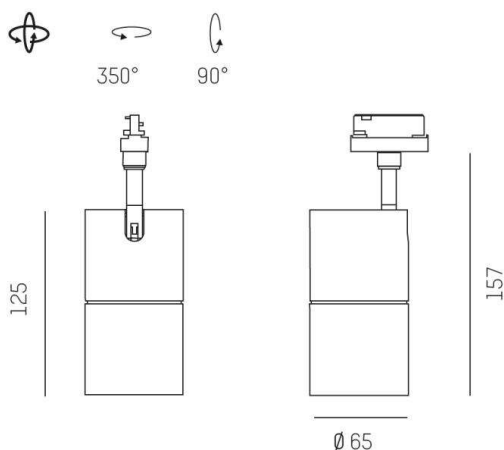

DASH L AC

599-004010229150

DASH L AC VOLARE SCHIENENSTRAHLER MIT 2-PH VOLARE ADAPTER aus Aluminium, weiß, ähnlich RAL 9016, hocheffizienter, vakuumbedampfter Reflektor aus Aluminium Ausstrahlwinkel 40°, Lichtaustritt direkt, drehbar 350°, schwenkbar 90°, Dimmbarkeit nicht dimmbar, Adapter/Baldachin chrom, IP20

SKIZZE

TECHNISCHE DETAILS

Systemleistung [W]	11
Leuchtmittel	LED
Lichtstrom [lm]	690
Lichtfarbe [K]	3000K
CRI	>90
Optik	vakuumbedampfter Reflektor aus Aluminium
Designer	INHOUSE
Dimmbarkeit	nicht dimmbar
Lichtaustritt	direkt
Ausstrahlwinkel [°]	40°
Spannung [V]	220-240V 50/60Hz
Material	Aluminium
Höhe [mm]	157
Durchmesser [mm]	65
Schutzart [IP]	IP20
Schutzklasse	Schutzklasse I
Nettogewicht [kg]	0,49
Farbe Leuchte	weiß
RAL	9016
Farbe Adapter/Baldachin	chrom
EAN-Nummer	9008905912245
Lebensdauer [h]	30 000

LICHTVERTEILUNGSKURVE

Die Werte sind Bemessungswerte. Leistung und Lichtstrom unterliegen initial einer Toleranz von +/- 10%. Toleranz der Farbtemperatur: +/- 150 K. Die Werte gelten wenn nicht anders angegeben für eine Umgebungstemperatur von 25°C.