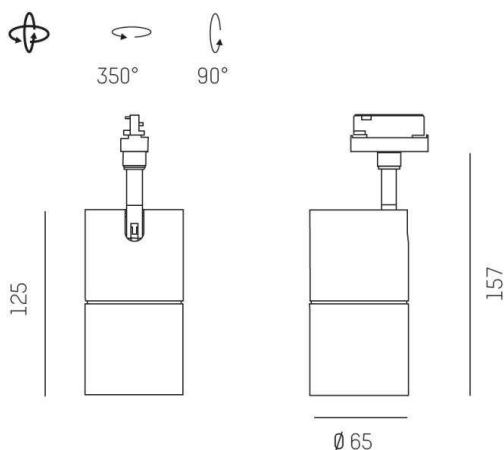

DASH L AC

599-004010229460

DASH L AC VOLARE SCHIENENSTRAHLER MIT 2-PH VOLARE ADAPTER aus Aluminium, schwarz, ähnlich RAL 9005, hocheffizienter, vakuumbedampfter Reflektor aus Aluminium Ausstrahlwinkel 40°, Lichtaustritt direkt, drehbar 350°, schwenkbar 90°, Dimmbarkeit nicht dimmbar, Adapter/Baldachin silber, IP20

SKIZZE

TECHNISCHE DETAILS

Systemleistung [W]	11
Leuchtmittel	LED
Lichtstrom [lm]	690
Lichtfarbe [K]	3000K
CRI	>90
Optik	vakuumbedampfter Reflektor aus Aluminium
Designer	INHOUSE
Dimmbarkeit	nicht dimmbar
Lichtaustritt	direkt
Ausstrahlwinkel [°]	40°
Spannung [V]	220-240V 50/60Hz
Material	Aluminium
Höhe [mm]	157
Durchmesser [mm]	65
Schutzart [IP]	IP20
Schutzklasse	Schutzklasse I
Nettogewicht [kg]	0,49
Farbe Leuchte	schwarz
RAL	9005
Farbe Adapter/Baldachin	silber
EAN-Nummer	9008905912283
Lebensdauer [h]	30 000

LICHTVERTEILUNGSKURVE

Die Werte sind Bemessungswerte. Leistung und Lichtstrom unterliegen initial einer Toleranz von +/- 10%. Toleranz der Farbtemperatur: +/- 150 K. Die Werte gelten wenn nicht anders angegeben für eine Umgebungstemperatur von 25°C.