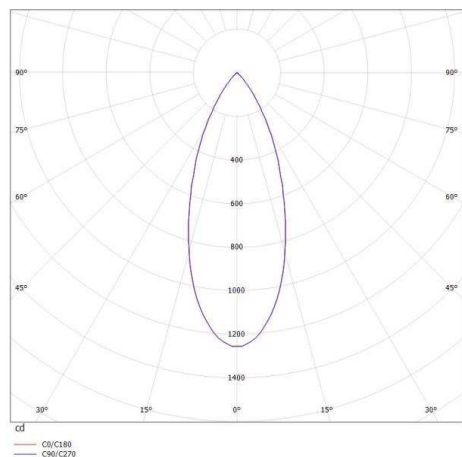

DASH L AC

599-004010229460

DASH L AC VOLARE SCHIENENSTRAHLER MIT 2-PH VOLARE ADAPTER aus Aluminium, schwarz, ähnlich RAL 9005, hocheffizienter, vakuumbedampfter Reflektor aus Aluminium Ausstrahlwinkel 40°, Lichtaustritt direkt, drehbar 350°, schwenkbar 90°, Dimmbarkeit nicht dimmbar, Adapter/Baldachin silber, IP20

SKIZZE

TECHNISCHE DETAILS

Systemleistung [W]	11
Leuchtmittel	LED
Lichtstrom [lm]	690
Lichtfarbe [K]	3000K
CRI	>90
Optik	vakuumbedampfter Reflektor aus Aluminium
Designer	INHOUSE
Dimmbarkeit	nicht dimmbar
Lichtaustritt	direkt
Ausstrahlwinkel [°]	40°
Spannung [V]	220-240V 50/60Hz
Material	Aluminium
Höhe [mm]	157
Durchmesser [mm]	65
Schutzart [IP]	IP20
Schutzklasse	Schutzklasse I
Nettogewicht [kg]	0,49
Farbe Leuchte	schwarz
RAL	9005
Farbe Adapter/Baldachin	silber
EAN-Nummer	9008905912283
Lebensdauer [h]	30 000

LICHTVERTEILUNGSKURVE

Die Werte sind Bemessungswerte. Leistung und Lichtstrom unterliegen initial einer Toleranz von +/- 10%. Toleranz der Farbtemperatur: +/- 150 K. Die Werte gelten wenn nicht anders angegeben für eine Umgebungstemperatur von 25°C.