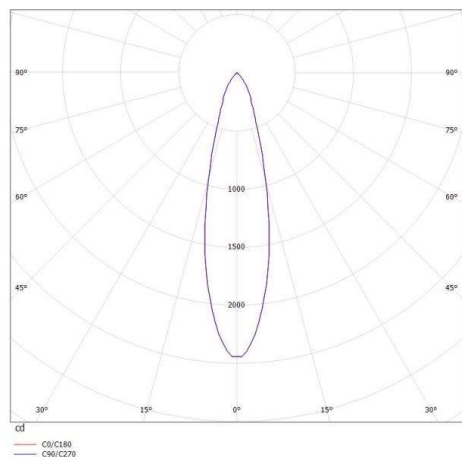

DASH L AC

599-006010124050

DASH L AC SD AUFBAUSTRALER aus Aluminium, weiß, ähnlich RAL 9016, hocheffizienter, vakuumbedampfter Reflektor aus Aluminium Ausstrahlwinkel 20°, Lichtaustritt direkt, drehbar 350°, schwenkbar 90°, Dimmbarkeit nicht dimmbar, IP20

SKIZZE

TECHNISCHE DETAILS

Systemleistung [W]	11
Leuchtmittel	LED
Lichtstrom [lm]	720
Lichtfarbe [K]	4000K
CRI	>90
Optik	vakuumbedampfter Reflektor aus Aluminium
Designer	INHOUSE
Dimmbarkeit	nicht dimmbar
Lichtaustritt	direkt
Ausstrahlwinkel [°]	20°
Spannung [V]	220-240V 50/60Hz
Material	Aluminium
Höhe [mm]	156
Durchmesser [mm]	65
Schutzart [IP]	IP20
Schutzklasse	Schutzklasse I
Nettogewicht [kg]	0,64
Farbe Leuchte	weiß
RAL	9016
EAN-Nummer	9008905888601
Lebensdauer [h]	L80 B10 50 000

LICHTVERTEILUNGSKURVE

Die Werte sind Bemessungswerte. Leistung und Lichtstrom unterliegen initial einer Toleranz von +/- 10%. Toleranz der Farbtemperatur: +/- 150 K. Die Werte gelten wenn nicht anders angegeben für eine Umgebungstemperatur von 25°C.