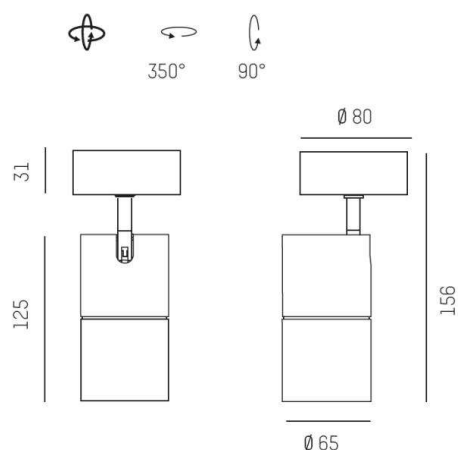

DASH L AC

599-006010124050

DASH L AC SD AUFBAUSTRALER aus Aluminium, weiß, ähnlich RAL 9016, hocheffizienter, vakuumbedampfter Reflektor aus Aluminium Ausstrahlwinkel 20°, Lichtaustritt direkt, drehbar 350°, schwenkbar 90°, Dimmbarkeit nicht dimmbar, IP20

SKIZZE

TECHNISCHE DETAILS

Systemleistung [W]	11
Leuchtmittel	LED
Lichtstrom [lm]	720
Lichtfarbe [K]	4000K
CRI	>90
Optik	vakuumbedampfter Reflektor aus Aluminium
Designer	INHOUSE
Dimmbarkeit	nicht dimmbar
Lichtaustritt	direkt
Ausstrahlwinkel [°]	20°
Spannung [V]	220-240V 50/60Hz
Material	Aluminium
Höhe [mm]	156
Durchmesser [mm]	65
Schutzart [IP]	IP20
Schutzklasse	Schutzklasse I
Nettogewicht [kg]	0,64
Farbe Leuchte	weiß
RAL	9016
EAN-Nummer	9008905888601
Lebensdauer [h]	L80 B10 50 000

LICHTVERTEILUNGSKURVE

Die Werte sind Bemessungswerte. Leistung und Lichtstrom unterliegen initial einer Toleranz von +/- 10%. Toleranz der Farbtemperatur: +/- 150 K. Die Werte gelten wenn nicht anders angegeben für eine Umgebungstemperatur von 25°C.