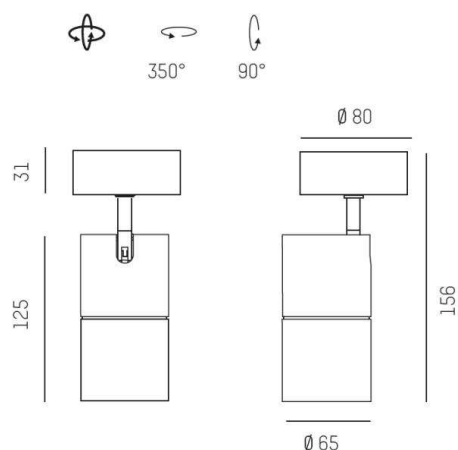

DASH L AC

599-006010124060

DASH L AC SD AUFBAUSTRALER aus Aluminium, schwarz, ähnlich RAL 9005, hocheffizienter, vakuumbedampfter Reflektor aus Aluminium Ausstrahlwinkel 20°, Lichtaustritt direkt, drehbar 350°, schwenkbar 90°, Dimmbarkeit nicht dimmbar, IP20

SKIZZE

TECHNISCHE DETAILS

Systemleistung [W]	11
Leuchtmittel	LED
Lichtstrom [lm]	720
Lichtfarbe [K]	4000K
CRI	>90
Optik	vakuumbedampfter Reflektor aus Aluminium
Designer	INHOUSE
Dimmbarkeit	nicht dimmbar
Lichtaustritt	direkt
Ausstrahlwinkel [°]	20°
Spannung [V]	220-240V 50/60Hz
Material	Aluminium
Höhe [mm]	156
Durchmesser [mm]	65
Schutzart [IP]	IP20
Schutzklasse	Schutzklasse I
Nettogewicht [kg]	0,64
Farbe Leuchte	schwarz
RAL	9005
EAN-Nummer	9008905888618
Lebensdauer [h]	L80 B10 50 000

LICHTVERTEILUNGSKURVE

Die Werte sind Bemessungswerte. Leistung und Lichtstrom unterliegen initial einer Toleranz von +/- 10%. Toleranz der Farbtemperatur: +/- 150 K. Die Werte gelten wenn nicht anders angegeben für eine Umgebungstemperatur von 25°C.