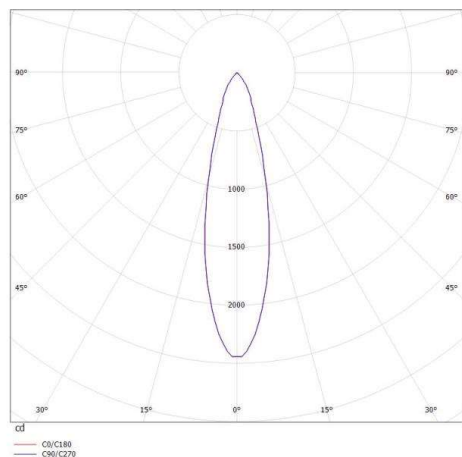

DASH L AC

599-006010124060

DASH L AC SD AUFBAUSTRALER aus Aluminium, schwarz, ähnlich RAL 9005, hocheffizienter, vakuumbedampfter Reflektor aus Aluminium Ausstrahlwinkel 20°, Lichtaustritt direkt, drehbar 350°, schwenkbar 90°, Dimmbarkeit nicht dimmbar, IP20

SKIZZE

TECHNISCHE DETAILS

Systemleistung [W]	11
Leuchtmittel	LED
Lichtstrom [lm]	720
Lichtfarbe [K]	4000K
CRI	>90
Optik	vakuumbedampfter Reflektor aus Aluminium
Designer	INHOUSE
Dimmbarkeit	nicht dimmbar
Lichtaustritt	direkt
Ausstrahlwinkel [°]	20°
Spannung [V]	220-240V 50/60Hz
Material	Aluminium
Höhe [mm]	156
Durchmesser [mm]	65
Schutzart [IP]	IP20
Schutzklasse	Schutzklasse I
Nettogewicht [kg]	0,64
Farbe Leuchte	schwarz
RAL	9005
EAN-Nummer	9008905888618
Lebensdauer [h]	L80 B10 50 000

LICHTVERTEILUNGSKURVE

Die Werte sind Bemessungswerte. Leistung und Lichtstrom unterliegen initial einer Toleranz von +/- 10%. Toleranz der Farbtemperatur: +/- 150 K. Die Werte gelten wenn nicht anders angegeben für eine Umgebungstemperatur von 25°C.