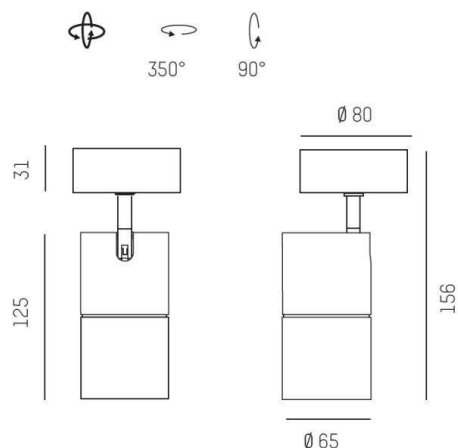

DASH L AC

599-006010223050

DASH L AC SD AUFBAUSTRALER aus Aluminium, weiß, ähnlich RAL 9016, hocheffizienter, vakuumbedampfter Reflektor aus Aluminium
 Ausstrahlwinkel 40°, Lichtaustritt direkt, drehbar 350°, schwenkbar 90°, Dimmbarkeit nicht dimmbar, IP20

SKIZZE

TECHNISCHE DETAILS

Systemleistung [W]	11
Leuchtmittel	LED
Lichtstrom [lm]	650
Lichtfarbe [K]	2700K
CRI	>90
Optik	vakuumbedampfter Reflektor aus Aluminium
Designer	INHOUSE
Dimmbarkeit	nicht dimmbar
Lichtaustritt	direkt
Ausstrahlwinkel [°]	40°
Spannung [V]	220-240V 50/60Hz
Material	Aluminium
Höhe [mm]	156
Durchmesser [mm]	65
Schutzart [IP]	IP20
Schutzklasse	Schutzklasse I
Nettogewicht [kg]	0,64
Farbe Leuchte	weiß
RAL	9016
EAN-Nummer	9008905888663
Lebensdauer [h]	L80 B10 50 000

LICHTVERTEILUNGSKURVE

Die Werte sind Bemessungswerte. Leistung und Lichtstrom unterliegen initial einer Toleranz von +/- 10%.
 Toleranz der Farbtemperatur: +/- 150 K. Die Werte gelten wenn nicht anders angegeben für eine Umgebungstemperatur von 25°C.