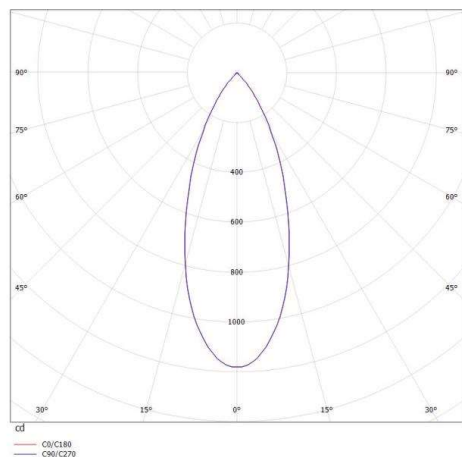

DASH L AC

599-006010223050

DASH L AC SD AUFBAUSTRALER aus Aluminium, weiß, ähnlich RAL 9016, hocheffizienter, vakuumbedampfter Reflektor aus Aluminium
 Ausstrahlwinkel 40°, Lichtaustritt direkt, drehbar 350°, schwenkbar 90°, Dimmbarkeit nicht dimmbar, IP20

SKIZZE

TECHNISCHE DETAILS

Systemleistung [W]	11
Leuchtmittel	LED
Lichtstrom [lm]	650
Lichtfarbe [K]	2700K
CRI	>90
Optik	vakuumbedampfter Reflektor aus Aluminium
Designer	INHOUSE
Dimmbarkeit	nicht dimmbar
Lichtaustritt	direkt
Ausstrahlwinkel [°]	40°
Spannung [V]	220-240V 50/60Hz
Material	Aluminium
Höhe [mm]	156
Durchmesser [mm]	65
Schutzart [IP]	IP20
Schutzklasse	Schutzklasse I
Nettogewicht [kg]	0,64
Farbe Leuchte	weiß
RAL	9016
EAN-Nummer	9008905888663
Lebensdauer [h]	L80 B10 50 000

LICHTVERTEILUNGSKURVE

Die Werte sind Bemessungswerte. Leistung und Lichtstrom unterliegen initial einer Toleranz von +/- 10%.
 Toleranz der Farbtemperatur: +/- 150 K. Die Werte gelten wenn nicht anders angegeben für eine Umgebungstemperatur von 25°C.