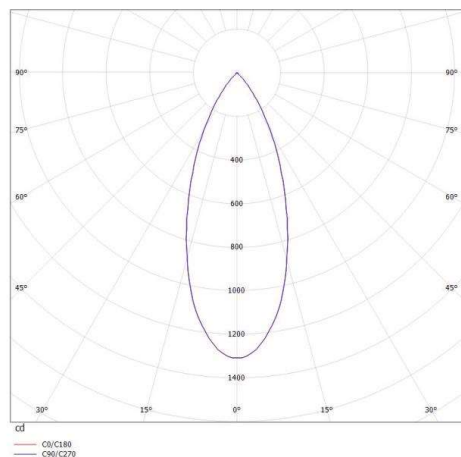

DASH L AC

599-006010224050

DASH L AC SD AUFBAUSTRALER aus Aluminium, weiß, ähnlich RAL 9016, hocheffizienter, vakuumbedampfter Reflektor aus Aluminium  
 Ausstrahlwinkel 40°, Lichtaustritt direkt, drehbar 350°, schwenkbar 90°, Dimmbarkeit nicht dimmbar, IP20

SKIZZE

TECHNISCHE DETAILS

Systemleistung [W]	11
Leuchtmittel	LED
Lichtstrom [lm]	720
Lichtfarbe [K]	4000K
CRI	>90
Optik	vakuumbedampfter Reflektor aus Aluminium
Designer	INHOUSE
Dimmbarkeit	nicht dimmbar
Lichtaustritt	direkt
Ausstrahlwinkel [°]	40°
Spannung [V]	220-240V 50/60Hz
Material	Aluminium
Höhe [mm]	156
Durchmesser [mm]	65
Schutzart [IP]	IP20
Schutzklasse	Schutzklasse I
Nettogewicht [kg]	0,64
Farbe Leuchte	weiß
RAL	9016
EAN-Nummer	9008905888694
Lebensdauer [h]	L80 B10 50 000

LICHTVERTEILUNGSKURVE

Die Werte sind Bemessungswerte. Leistung und Lichtstrom unterliegen initial einer Toleranz von +/- 10%.  
 Toleranz der Farbtemperatur: +/- 150 K. Die Werte gelten wenn nicht anders angegeben für eine Umgebungstemperatur von 25°C.