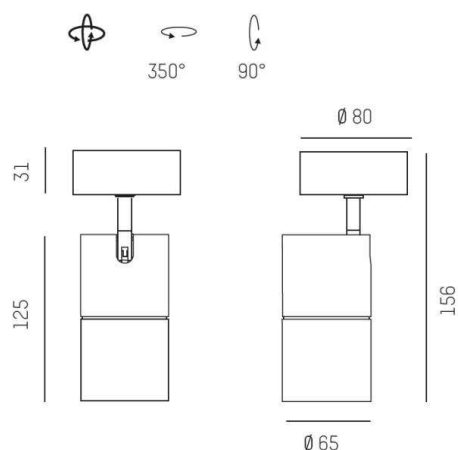

DASH L AC

599-006010224050

DASH L AC SD AUFBAUSTRALER aus Aluminium, weiß, ähnlich RAL 9016, hocheffizienter, vakuumbedampfter Reflektor aus Aluminium  
 Ausstrahlwinkel 40°, Lichtaustritt direkt, drehbar 350°, schwenkbar 90°, Dimmbarkeit nicht dimmbar, IP20

SKIZZE

TECHNISCHE DETAILS

Systemleistung [W]	11
Leuchtmittel	LED
Lichtstrom [lm]	720
Lichtfarbe [K]	4000K
CRI	>90
Optik	vakuumbedampfter Reflektor aus Aluminium
Designer	INHOUSE
Dimmbarkeit	nicht dimmbar
Lichtaustritt	direkt
Ausstrahlwinkel [°]	40°
Spannung [V]	220-240V 50/60Hz
Material	Aluminium
Höhe [mm]	156
Durchmesser [mm]	65
Schutzart [IP]	IP20
Schutzklasse	Schutzklasse I
Nettogewicht [kg]	0,64
Farbe Leuchte	weiß
RAL	9016
EAN-Nummer	9008905888694
Lebensdauer [h]	L80 B10 50 000

LICHTVERTEILUNGSKURVE

Die Werte sind Bemessungswerte. Leistung und Lichtstrom unterliegen initial einer Toleranz von +/- 10%.  
 Toleranz der Farbtemperatur: +/- 150 K. Die Werte gelten wenn nicht anders angegeben für eine Umgebungstemperatur von 25°C.