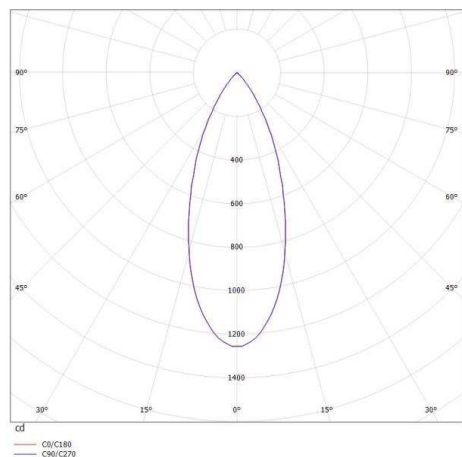

DASH L AC

599-006010229060

DASH L AC SD AUFBAUSTRALER aus Aluminium, schwarz, ähnlich RAL 9005, hocheffizienter, vakuumbedampfter Reflektor aus Aluminium Ausstrahlwinkel 40°, Lichtaustritt direkt, drehbar 350°, schwenkbar 90°, Dimmbarkeit nicht dimmbar, IP20

SKIZZE

TECHNISCHE DETAILS

Systemleistung [W]	11
Leuchtmittel	LED
Lichtstrom [lm]	690
Lichtfarbe [K]	3000K
CRI	>90
Optik	vakuumbedampfter Reflektor aus Aluminium
Designer	INHOUSE
Dimmbarkeit	nicht dimmbar
Lichtaustritt	direkt
Ausstrahlwinkel [°]	40°
Spannung [V]	220-240V 50/60Hz
Material	Aluminium
Höhe [mm]	156
Durchmesser [mm]	65
Schutzart [IP]	IP20
Schutzklasse	Schutzklasse I
Nettogewicht [kg]	0,64
Farbe Leuchte	schwarz
RAL	9005
EAN-Nummer	9008905888731
Lebensdauer [h]	L80 B10 50 000

LICHTVERTEILUNGSKURVE

Die Werte sind Bemessungswerte. Leistung und Lichtstrom unterliegen initial einer Toleranz von +/- 10%. Toleranz der Farbtemperatur: +/- 150 K. Die Werte gelten wenn nicht anders angegeben für eine Umgebungstemperatur von 25°C.