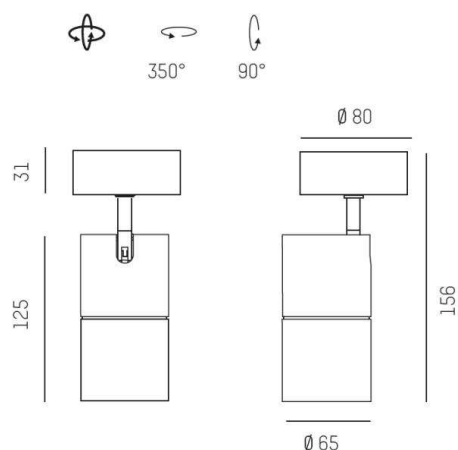

DASH L AC

599-006010229060

DASH L AC SD AUFBAUSTRALER aus Aluminium, schwarz, ähnlich RAL 9005, hocheffizienter, vakuumbedampfter Reflektor aus Aluminium Ausstrahlwinkel 40°, Lichtaustritt direkt, drehbar 350°, schwenkbar 90°, Dimmbarkeit nicht dimmbar, IP20

SKIZZE

TECHNISCHE DETAILS

Systemleistung [W]	11
Leuchtmittel	LED
Lichtstrom [lm]	690
Lichtfarbe [K]	3000K
CRI	>90
Optik	vakuumbedampfter Reflektor aus Aluminium
Designer	INHOUSE
Dimmbarkeit	nicht dimmbar
Lichtaustritt	direkt
Ausstrahlwinkel [°]	40°
Spannung [V]	220-240V 50/60Hz
Material	Aluminium
Höhe [mm]	156
Durchmesser [mm]	65
Schutzart [IP]	IP20
Schutzklasse	Schutzklasse I
Nettogewicht [kg]	0,64
Farbe Leuchte	schwarz
RAL	9005
EAN-Nummer	9008905888731
Lebensdauer [h]	L80 B10 50 000

LICHTVERTEILUNGSKURVE

Die Werte sind Bemessungswerte. Leistung und Lichtstrom unterliegen initial einer Toleranz von +/- 10%. Toleranz der Farbtemperatur: +/- 150 K. Die Werte gelten wenn nicht anders angegeben für eine Umgebungstemperatur von 25°C.