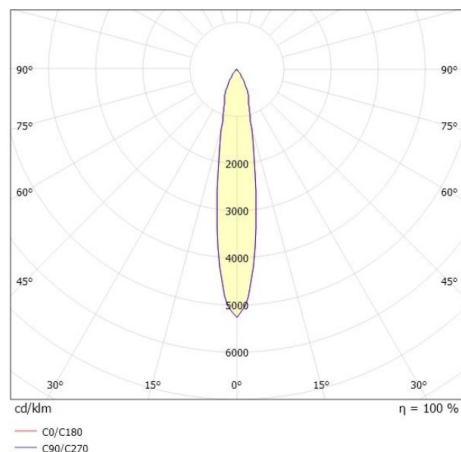

DASH 2

599-105010223040

DASH 2 SD SPOT EN SAILLIE en aluminium, gris, RAL 9006, réflecteur haute efficacité, métallisé sous vide, en aluminium accessoire: verre, angle de rayonnement 17°, émission direct, UGR <19, rotatif sur 350°, pivotant sur 90°, avec driver, gradation: non dimmable, adaptateur/patère gris, IP20

ILLUSTRATION

DONNÉES TECHNIQUES

Puissance système [W]	10
Source lumineuse	LED
Flux lumineux [lm]	510
Température de couleur [K]	2700K
IRC	>90
UGR	<19
Optique	réflecteur métallisé sous vide en aluminium
Driver	avec driver
Gradation	non dimmable
Emission de lumière	direct
Angle de rayonnement [°]	17°
Tension [V]	220-240V 50/60Hz
Matériel	aluminium
Longueur [mm]	80
Hauteur [mm]	179
Diamètre [mm]	67
Indice de protection (IP)	IP20
Classe de protection	classe de protection I
Indice de résistance aux chocs	IK01
Poids net [kg]	1,08
Couleur luminaire	gris
RAL	9006
Couleur adaptateur/patère	gris
N° EAN	9010506800791
Durée de vie [h]	L80 B10 20 000
Cl. d'efficacité énergétique	G
Nbre luminaires B16A	200

COURBE PHOTOMÉTRIQUE

Les valeurs indiquées sont des valeurs assignées. La puissance et le flux lumineux sous soumis à une tolérance d'environ 10 %. Tolérance de la température de couleur : +/- 150 K. Sauf indication contraire, les valeurs s'appliquent à une température ambiante de 25 °C.