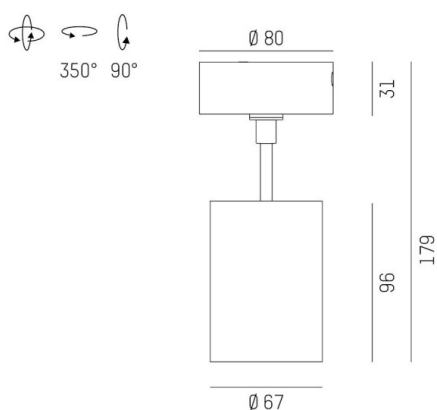

DASH 2

599-105010223040

DASH 2 SD SPOT EN SAILLIE en aluminium, gris, RAL 9006, réflecteur haute efficacité, métallisé sous vide, en aluminium accessoire: verre, angle de rayonnement 17°, émission direct, UGR <19, rotatif sur 350°, pivotant sur 90°, avec driver, gradation: non dimmable, adaptateur/patère gris, IP20

ILLUSTRATION

DONNÉES TECHNIQUES

Puissance système [W]	10
Source lumineuse	LED
Flux lumineux [lm]	510
Température de couleur [K]	2700K
IRC	>90
UGR	<19
Optique	réflecteur métallisé sous vide en aluminium
Driver	avec driver
Gradation	non dimmable
Emission de lumière	direct
Angle de rayonnement [°]	17°
Tension [V]	220-240V 50/60Hz
Matériel	aluminium
Longueur [mm]	80
Hauteur [mm]	179
Diamètre [mm]	67
Indice de protection (IP)	IP20
Classe de protection	classe de protection I
Indice de résistance aux chocs	IK01
Poids net [kg]	1,08
Couleur luminaire	gris
RAL	9006
Couleur adaptateur/patère	gris
N° EAN	9010506800791
Durée de vie [h]	L80 B10 20 000
Cl. d'efficacité énergétique	G
Nbre luminaires B16A	200

COURBE PHOTOMÉTRIQUE

Les valeurs indiquées sont des valeurs assignées. La puissance et le flux lumineux sous soumis à une tolérance d'environ 10 %. Tolérance de la température de couleur : +/- 150 K. Sauf indication contraire, les valeurs s'appliquent à une température ambiante de 25 °C.