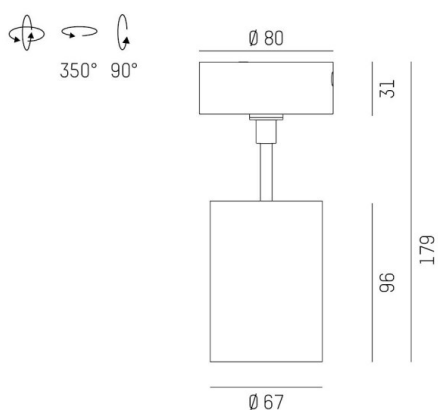

DASH 2

599-105010223060

DASH 2 SD SPOT EN SAILLIE en aluminium, noir, RAL 9005, réflecteur haute efficacité, métallisé sous vide, en aluminium accessoire: verre, angle de rayonnement 17°, émission direct, UGR <19, rotatif sur 350°, pivotant sur 90°, avec driver, gradation: non dimmable, adaptateur/patère noir, IP20

ILLUSTRATION

DONNÉES TECHNIQUES

Puissance système [W]	10
Source lumineuse	LED
Flux lumineux [lm]	510
Température de couleur [K]	2700K
IRC	>90
UGR	<19
Optique	réflecteur métallisé sous vide en aluminium
Driver	avec driver
Gradation	non dimmable
Emission de lumière	direct
Angle de rayonnement [°]	17°
Tension [V]	220-240V 50/60Hz
Matériel	aluminium
Longueur [mm]	80
Hauteur [mm]	179
Diamètre [mm]	67
Indice de protection [IP]	IP20
Classe de protection	classe de protection I
Indice de résistance aux chocs	IK01
Poids net [kg]	0,68
Couleur luminaire	noir
RAL	9005
Couleur adaptateur/patère	noir
N° EAN	9010506800708
Durée de vie [h]	L80 B10 20 000
Cl. d'efficacité énergétique	G
Nbre luminaires B16A	200

COURBE PHOTOMÉTRIQUE

Les valeurs indiquées sont des valeurs assignées. La puissance et le flux lumineux sous soumis à une tolérance d'environ 10 %. Tolérance de la température de couleur : +/- 150 K. Sauf indication contraire, les valeurs s'appliquent à une température ambiante de 25 °C.