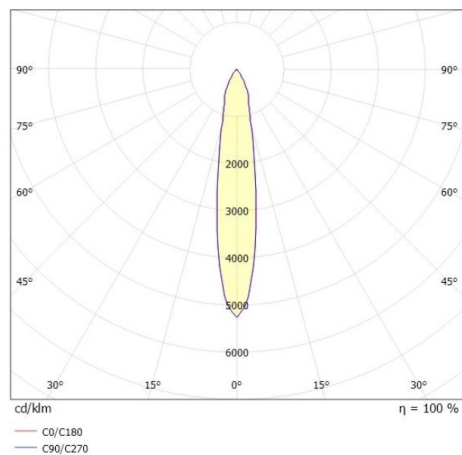

DASH 2

599-105010223060

DASH 2 SD SPOT EN SAILLIE en aluminium, noir, RAL 9005, réflecteur haute efficacité, métallisé sous vide, en aluminium accessoire: verre, angle de rayonnement 17°, émission direct, UGR <19, rotatif sur 350°, pivotant sur 90°, avec driver, gradation: non dimmable, adaptateur/patère noir, IP20

ILLUSTRATION

DONNÉES TECHNIQUES

Puissance système [W]	10
Source lumineuse	LED
Flux lumineux [lm]	510
Température de couleur [K]	2700K
IRC	>90
UGR	<19
Optique	réflecteur métallisé sous vide en aluminium
Driver	avec driver
Gradation	non dimmable
Emission de lumière	direct
Angle de rayonnement [°]	17°
Tension [V]	220-240V 50/60Hz
Matériel	aluminium
Longueur [mm]	80
Hauteur [mm]	179
Diamètre [mm]	67
Indice de protection [IP]	IP20
Classe de protection	classe de protection I
Indice de résistance aux chocs	IK01
Poids net [kg]	0,68
Couleur luminaire	noir
RAL	9005
Couleur adaptateur/patère	noir
N° EAN	9010506800708
Durée de vie [h]	L80 B10 20 000
Cl. d'efficacité énergétique	G
Nbre luminaires B16A	200

COURBE PHOTOMÉTRIQUE

Les valeurs indiquées sont des valeurs assignées. La puissance et le flux lumineux sous soumis à une tolérance d'environ 10 %. Tolérance de la température de couleur : +/- 150 K. Sauf indication contraire, les valeurs s'appliquent à une température ambiante de 25 °C.