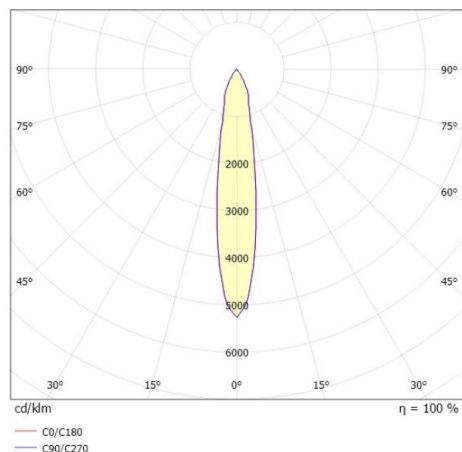

DASH 2

599-105010224040

DASH 2 SD SPOT EN SAILLIE en aluminium, gris, RAL 9006, réflecteur haute efficacité, métallisé sous vide, en aluminium accessoire: verre, angle de rayonnement 17°, émission direct, UGR <19, rotatif sur 350°, pivotant sur 90°, avec driver, gradation: non dimmable, adaptateur/patère gris, IP20

ILLUSTRATION

COURBE PHOTOMÉTRIQUE

DONNÉES TECHNIQUES

Puissance système [W]	10
Source lumineuse	LED
Flux lumineux [lm]	580
Température de couleur [K]	4000K
IRC	>90
UGR	<19
Optique	réflecteur métallisé sous vide en aluminium
Driver	avec driver
Gradation	non dimmable
Emission de lumière	direct
Angle de rayonnement [°]	17°
Tension [V]	220-240V 50/60Hz
Matériel	aluminium
Longueur [mm]	80
Hauteur [mm]	179
Diamètre [mm]	67
Indice de protection [IP]	IP20
Classe de protection	classe de protection I
Indice de résistance aux chocs	IK01
Poids net [kg]	1,08
Couleur luminaire	gris
RAL	9006
Couleur adaptateur/patère	gris
N° EAN	9010506800814
Durée de vie [h]	L80 B10 20 000
Cl. d'efficacité énergétique	G
Nbre luminaires B16A	200