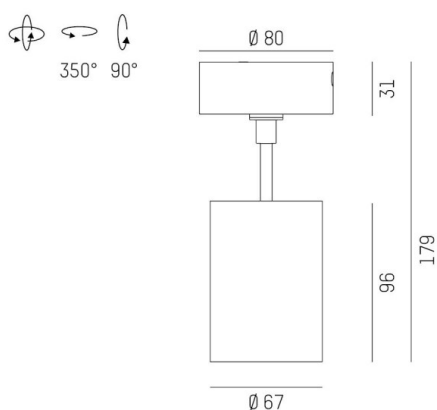

DASH 2

599-105010224040

DASH 2 SD SPOT EN SAILLIE en aluminium, gris, RAL 9006, réflecteur haute efficacité, métallisé sous vide, en aluminium accessoire: verre, angle de rayonnement 17°, émission direct, UGR <19, rotatif sur 350°, pivotant sur 90°, avec driver, gradation: non dimmable, adaptateur/patère gris, IP20

ILLUSTRATION

COURBE PHOTOMÉTRIQUE

DONNÉES TECHNIQUES

Puissance système [W]	10
Source lumineuse	LED
Flux lumineux [lm]	580
Température de couleur [K]	4000K
IRC	>90
UGR	<19
Optique	réflecteur métallisé sous vide en aluminium
Driver	avec driver
Gradation	non dimmable
Emission de lumière	direct
Angle de rayonnement [°]	17°
Tension [V]	220-240V 50/60Hz
Matériel	aluminium
Longueur [mm]	80
Hauteur [mm]	179
Diamètre [mm]	67
Indice de protection [IP]	IP20
Classe de protection	classe de protection I
Indice de résistance aux chocs	IK01
Poids net [kg]	1,08
Couleur luminaire	gris
RAL	9006
Couleur adaptateur/patère	gris
N° EAN	9010506800814
Durée de vie [h]	L80 B10 20 000
Cl. d'efficacité énergétique	G
Nbre luminaires B16A	200

Les valeurs indiquées sont des valeurs assignées. La puissance et le flux lumineux sous soumis à une tolérance d'environ 10 %. Tolérance de la température de couleur : +/- 150 K. Sauf indication contraire, les valeurs s'appliquent à une température ambiante de 25 °C.