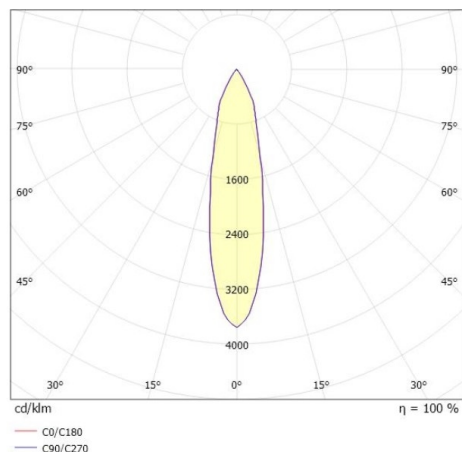

DASH 2

599-105010323040

DASH 2 SD SPOT EN SAILLIE en aluminium, gris, RAL 9006, réflecteur haute efficacité, métallisé sous vide, en aluminium accessoire: verre, angle de rayonnement 24°, émission direct, UGR <19, rotatif sur 350°, pivotant sur 90°, avec driver, gradation: non dimmable, adaptateur/patère gris, IP20

ILLUSTRATION

DONNÉES TECHNIQUES

Puissance système [W]	10
Source lumineuse	LED
Flux lumineux [lm]	510
Température de couleur [K]	2700K
IRC	>90
UGR	<19
Optique	réflecteur métallisé sous vide en aluminium
Driver	avec driver
Gradation	non dimmable
Emission de lumière	direct
Angle de rayonnement [°]	24°
Tension [V]	220-240V 50/60Hz
Matériel	aluminium
Longueur [mm]	80
Hauteur [mm]	179
Diamètre [mm]	67
Indice de protection (IP)	IP20
Classe de protection	classe de protection I
Indice de résistance aux chocs	IK01
Poids net [kg]	1,08
Couleur luminaire	gris
RAL	9006
Couleur adaptateur/patère	gris
N° EAN	9010506800821
Durée de vie [h]	L80 B10 20 000
Cl. d'efficacité énergétique	G
Nbre luminaires B16A	200

COURBE PHOTOMÉTRIQUE

Les valeurs indiquées sont des valeurs assignées. La puissance et le flux lumineux sous soumis à une tolérance d'environ 10 %. Tolérance de la température de couleur : +/- 150 K. Sauf indication contraire, les valeurs s'appliquent à une température ambiante de 25 °C.