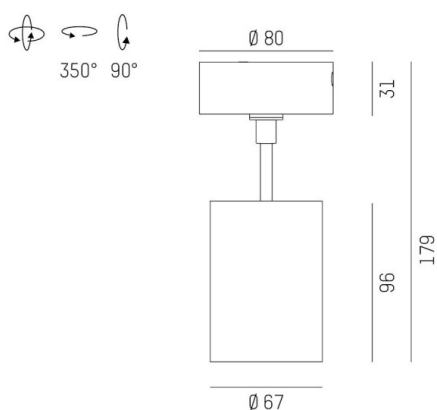

DASH 2

599-105010323040

DASH 2 SD SPOT EN SAILLIE en aluminium, gris, RAL 9006, réflecteur haute efficacité, métallisé sous vide, en aluminium accessoire: verre, angle de rayonnement 24°, émission direct, UGR <19, rotatif sur 350°, pivotant sur 90°, avec driver, gradation: non dimmable, adaptateur/patère gris, IP20

ILLUSTRATION

DONNÉES TECHNIQUES

Puissance système [W]	10
Source lumineuse	LED
Flux lumineux [lm]	510
Température de couleur [K]	2700K
IRC	>90
UGR	<19
Optique	réflecteur métallisé sous vide en aluminium
Driver	avec driver
Gradation	non dimmable
Emission de lumière	direct
Angle de rayonnement [°]	24°
Tension [V]	220-240V 50/60Hz
Matériel	aluminium
Longueur [mm]	80
Hauteur [mm]	179
Diamètre [mm]	67
Indice de protection (IP)	IP20
Classe de protection	classe de protection I
Indice de résistance aux chocs	IK01
Poids net [kg]	1,08
Couleur luminaire	gris
RAL	9006
Couleur adaptateur/patère	gris
N° EAN	9010506800821
Durée de vie [h]	L80 B10 20 000
Cl. d'efficacité énergétique	G
Nbre luminaires B16A	200

COURBE PHOTOMÉTRIQUE

Les valeurs indiquées sont des valeurs assignées. La puissance et le flux lumineux sous soumis à une tolérance d'environ 10 %. Tolérance de la température de couleur : +/- 150 K. Sauf indication contraire, les valeurs s'appliquent à une température ambiante de 25 °C.