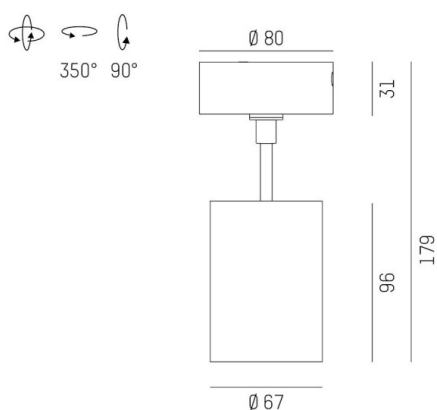

DASH 2

599-105010323050

DASH 2 SD SPOT EN SAILLIE en aluminium, blanc, RAL 9016, réflecteur haute efficacité, métallisé sous vide, en aluminium accessoire: verre, angle de rayonnement 24°, émission direct, UGR <19, rotatif sur 350°, pivotant sur 90°, avec driver, gradation: non dimmable, adaptateur/patère blanc, IP20

ILLUSTRATION

DONNÉES TECHNIQUES

Puissance système [W]	10
Source lumineuse	LED
Flux lumineux [lm]	510
Température de couleur [K]	2700K
IRC	>90
UGR	<19
Optique	réflecteur métallisé sous vide en aluminium
Driver	avec driver
Gradation	non dimmable
Emission de lumière	direct
Angle de rayonnement [°]	24°
Tension [V]	220-240V 50/60Hz
Matériel	aluminium
Longueur [mm]	80
Hauteur [mm]	179
Diamètre [mm]	67
Indice de protection (IP)	IP20
Classe de protection	classe de protection I
Indice de résistance aux chocs	IK01
Poids net [kg]	0,68
Couleur luminaire	blanc
RAL	9016
Couleur adaptateur/patère	blanc
N° EAN	9010506793352
Durée de vie [h]	L80 B10 20 000
Cl. d'efficacité énergétique	G
Nbre luminaires B16A	200

COURBE PHOTOMÉTRIQUE

Les valeurs indiquées sont des valeurs assignées. La puissance et le flux lumineux sous soumis à une tolérance d'environ 10 %. Tolérance de la température de couleur : +/- 150 K. Sauf indication contraire, les valeurs s'appliquent à une température ambiante de 25 °C.