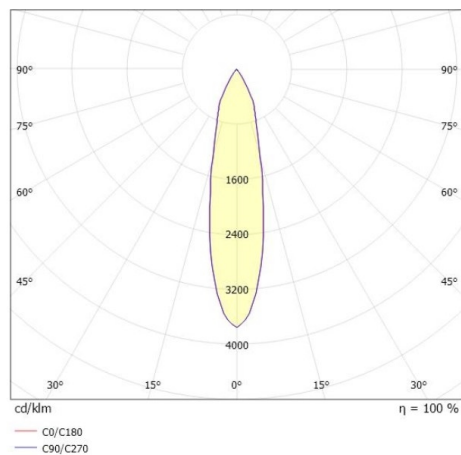

DASH 2

599-105010323050

DASH 2 SD SPOT EN SAILLIE en aluminium, blanc, RAL 9016, réflecteur haute efficacité, métallisé sous vide, en aluminium accessoire: verre, angle de rayonnement 24°, émission direct, UGR <19, rotatif sur 350°, pivotant sur 90°, avec driver, gradation: non dimmable, adaptateur/patère blanc, IP20

ILLUSTRATION

DONNÉES TECHNIQUES

Puissance système [W]	10
Source lumineuse	LED
Flux lumineux [lm]	510
Température de couleur [K]	2700K
IRC	>90
UGR	<19
Optique	réflecteur métallisé sous vide en aluminium
Driver	avec driver
Gradation	non dimmable
Emission de lumière	direct
Angle de rayonnement [°]	24°
Tension [V]	220-240V 50/60Hz
Matériel	aluminium
Longueur [mm]	80
Hauteur [mm]	179
Diamètre [mm]	67
Indice de protection (IP)	IP20
Classe de protection	classe de protection I
Indice de résistance aux chocs	IK01
Poids net [kg]	0,68
Couleur luminaire	blanc
RAL	9016
Couleur adaptateur/patère	blanc
N° EAN	9010506793352
Durée de vie [h]	L80 B10 20 000
Cl. d'efficacité énergétique	G
Nbre luminaires B16A	200

COURBE PHOTOMÉTRIQUE

Les valeurs indiquées sont des valeurs assignées. La puissance et le flux lumineux sous soumis à une tolérance d'environ 10 %. Tolérance de la température de couleur : +/- 150 K. Sauf indication contraire, les valeurs s'appliquent à une température ambiante de 25 °C.