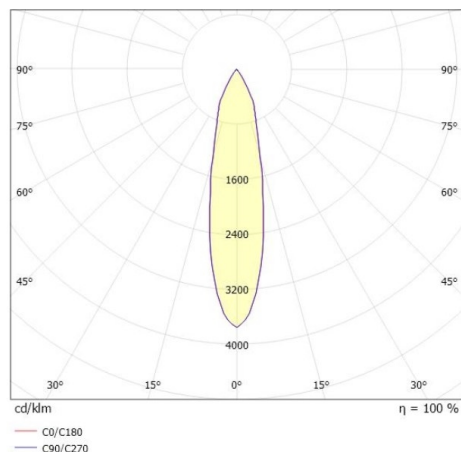

DASH 2

599-105010323060

DASH 2 SD SPOT EN SAILLIE en aluminium, noir, RAL 9005, réflecteur haute efficacité, métallisé sous vide, en aluminium accessoire: verre, angle de rayonnement 24°, émission direct, UGR <19, rotatif sur 350°, pivotant sur 90°, avec driver, gradation: non dimmable, adaptateur/patère noir, IP20

ILLUSTRATION

DONNÉES TECHNIQUES

Puissance système [W]	10
Source lumineuse	LED
Flux lumineux [lm]	510
Température de couleur [K]	2700K
IRC	>90
UGR	<19
Optique	réflecteur métallisé sous vide en aluminium
Driver	avec driver
Gradation	non dimmable
Emission de lumière	direct
Angle de rayonnement [°]	24°
Tension [V]	220-240V 50/60Hz
Matériel	aluminium
Longueur [mm]	80
Hauteur [mm]	179
Diamètre [mm]	67
Indice de protection (IP)	IP20
Classe de protection	classe de protection I
Indice de résistance aux chocs	IK01
Poids net [kg]	0,68
Couleur luminaire	noir
RAL	9005
Couleur adaptateur/patère	noir
N° EAN	9010506800739
Durée de vie [h]	L80 B10 20 000
Cl. d'efficacité énergétique	G
Nbre luminaires B16A	200

COURBE PHOTOMÉTRIQUE

Les valeurs indiquées sont des valeurs assignées. La puissance et le flux lumineux sous soumis à une tolérance d'environ 10 %. Tolérance de la température de couleur : +/- 150 K. Sauf indication contraire, les valeurs s'appliquent à une température ambiante de 25 °C.