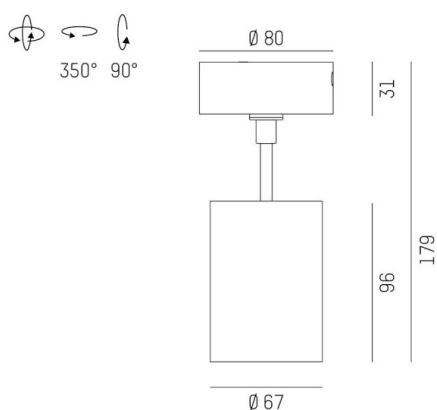

DASH 2

599-105010323060

DASH 2 SD SPOT EN SAILLIE en aluminium, noir, RAL 9005, réflecteur haute efficacité, métallisé sous vide, en aluminium accessoire: verre, angle de rayonnement 24°, émission direct, UGR <19, rotatif sur 350°, pivotant sur 90°, avec driver, gradation: non dimmable, adaptateur/patère noir, IP20

ILLUSTRATION

DONNÉES TECHNIQUES

Puissance système [W]	10
Source lumineuse	LED
Flux lumineux [lm]	510
Température de couleur [K]	2700K
IRC	>90
UGR	<19
Optique	réflecteur métallisé sous vide en aluminium
Driver	avec driver
Gradation	non dimmable
Emission de lumière	direct
Angle de rayonnement [°]	24°
Tension [V]	220-240V 50/60Hz
Matériel	aluminium
Longueur [mm]	80
Hauteur [mm]	179
Diamètre [mm]	67
Indice de protection (IP)	IP20
Classe de protection	classe de protection I
Indice de résistance aux chocs	IK01
Poids net [kg]	0,68
Couleur luminaire	noir
RAL	9005
Couleur adaptateur/patère	noir
N° EAN	9010506800739
Durée de vie [h]	L80 B10 20 000
Cl. d'efficacité énergétique	G
Nbre luminaires B16A	200

COURBE PHOTOMÉTRIQUE

Les valeurs indiquées sont des valeurs assignées. La puissance et le flux lumineux sous soumis à une tolérance d'environ 10 %. Tolérance de la température de couleur : +/- 150 K. Sauf indication contraire, les valeurs s'appliquent à une température ambiante de 25 °C.