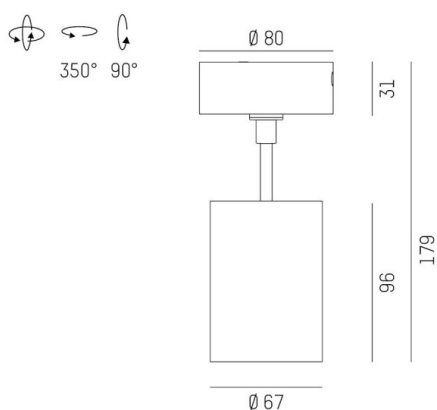

DASH 2

599-105010324040

DASH 2 SD SPOT EN SAILLIE en aluminium, gris, RAL 9006, réflecteur haute efficacité, métallisé sous vide, en aluminium accessoire: verre, angle de rayonnement 24°, émission direct, UGR <19, rotatif sur 350°, pivotant sur 90°, avec driver, gradation: non dimmable, adaptateur/patère gris, IP20

ILLUSTRATION

DONNÉES TECHNIQUES

Puissance système [W]	10
Source lumineuse	LED
Flux lumineux [lm]	580
Température de couleur [K]	4000K
IRC	>90
UGR	<19
Optique	réflecteur métallisé sous vide en aluminium
Driver	avec driver
Gradation	non dimmable
Emission de lumière	direct
Angle de rayonnement [°]	24°
Tension [V]	220-240V 50/60Hz
Matériel	aluminium
Longueur [mm]	80
Hauteur [mm]	179
Diamètre [mm]	67
Indice de protection (IP)	IP20
Classe de protection	classe de protection I
Indice de résistance aux chocs	IK01
Poids net [kg]	1,08
Couleur luminaire	gris
RAL	9006
Couleur adaptateur/patère	gris
N° EAN	9010506800845
Durée de vie [h]	L80 B10 20 000
Cl. d'efficacité énergétique	G
Nbre luminaires B16A	200

COURBE PHOTOMÉTRIQUE

Les valeurs indiquées sont des valeurs assignées. La puissance et le flux lumineux sous soumis à une tolérance d'environ 10 %. Tolérance de la température de couleur : +/- 150 K. Sauf indication contraire, les valeurs s'appliquent à une température ambiante de 25 °C.