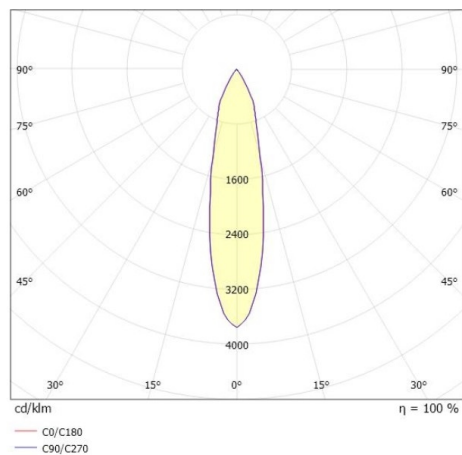

DASH 2

599-105010324040

DASH 2 SD SPOT EN SAILLIE en aluminium, gris, RAL 9006, réflecteur haute efficacité, métallisé sous vide, en aluminium accessoire: verre, angle de rayonnement 24°, émission direct, UGR <19, rotatif sur 350°, pivotant sur 90°, avec driver, gradation: non dimmable, adaptateur/patère gris, IP20

ILLUSTRATION

DONNÉES TECHNIQUES

Puissance système [W]	10
Source lumineuse	LED
Flux lumineux [lm]	580
Température de couleur [K]	4000K
IRC	>90
UGR	<19
Optique	réflecteur métallisé sous vide en aluminium
Driver	avec driver
Gradation	non dimmable
Emission de lumière	direct
Angle de rayonnement [°]	24°
Tension [V]	220-240V 50/60Hz
Matériel	aluminium
Longueur [mm]	80
Hauteur [mm]	179
Diamètre [mm]	67
Indice de protection (IP)	IP20
Classe de protection	classe de protection I
Indice de résistance aux chocs	IK01
Poids net [kg]	1,08
Couleur luminaire	gris
RAL	9006
Couleur adaptateur/patère	gris
N° EAN	9010506800845
Durée de vie [h]	L80 B10 20 000
Cl. d'efficacité énergétique	G
Nbre luminaires B16A	200

COURBE PHOTOMÉTRIQUE

Les valeurs indiquées sont des valeurs assignées. La puissance et le flux lumineux sous soumis à une tolérance d'environ 10 %. Tolérance de la température de couleur : +/- 150 K. Sauf indication contraire, les valeurs s'appliquent à une température ambiante de 25 °C.