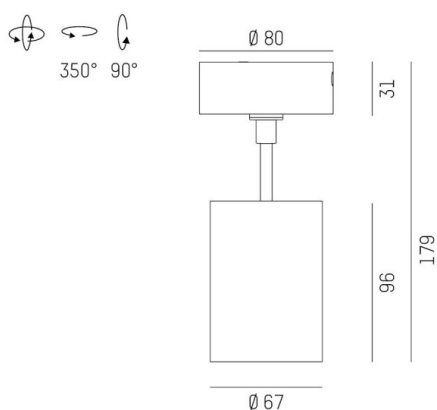

DASH 2

599-105010329040

DASH 2 SD SPOT EN SAILLIE en aluminium, gris, RAL 9006, réflecteur haute efficacité, métallisé sous vide, en aluminium accessoire: verre, angle de rayonnement 24°, émission direct, UGR <19, rotatif sur 350°, pivotant sur 90°, avec driver, gradation: non dimmable, adaptateur/patère gris, IP20

ILLUSTRATION

DONNÉES TECHNIQUES

Puissance système [W]	10
Source lumineuse	LED
Flux lumineux [lm]	560
Température de couleur [K]	3000K
IRC	>90
UGR	<19
Optique	réflecteur métallisé sous vide en aluminium
Driver	avec driver
Gradation	non dimmable
Emission de lumière	direct
Angle de rayonnement [°]	24°
Tension [V]	220-240V 50/60Hz
Matériel	aluminium
Longueur [mm]	80
Hauteur [mm]	179
Diamètre [mm]	67
Indice de protection (IP)	IP20
Classe de protection	classe de protection I
Indice de résistance aux chocs	IK01
Poids net [kg]	1,08
Couleur luminaire	gris
RAL	9006
Couleur adaptateur/patère	gris
N° EAN	9010506800838
Durée de vie [h]	L80 B10 20 000
Cl. d'efficacité énergétique	G
Nbre luminaires B16A	200

COURBE PHOTOMÉTRIQUE

Les valeurs indiquées sont des valeurs assignées. La puissance et le flux lumineux sous soumis à une tolérance d'environ 10 %. Tolérance de la température de couleur : +/- 150 K. Sauf indication contraire, les valeurs s'appliquent à une température ambiante de 25 °C.