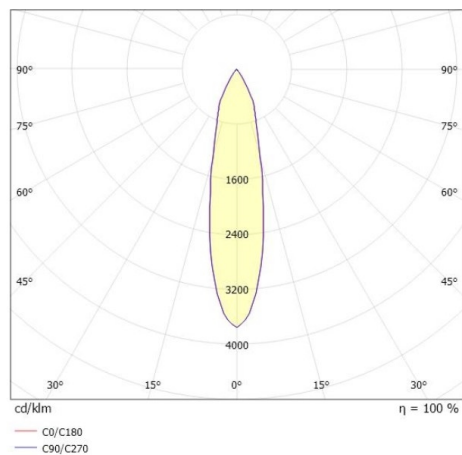

DASH 2

599-105010329040

DASH 2 SD SPOT EN SAILLIE en aluminium, gris, RAL 9006, réflecteur haute efficacité, métallisé sous vide, en aluminium accessoire: verre, angle de rayonnement 24°, émission direct, UGR <19, rotatif sur 350°, pivotant sur 90°, avec driver, gradation: non dimmable, adaptateur/patère gris, IP20

ILLUSTRATION

DONNÉES TECHNIQUES

Puissance système [W]	10
Source lumineuse	LED
Flux lumineux [lm]	560
Température de couleur [K]	3000K
IRC	>90
UGR	<19
Optique	réflecteur métallisé sous vide en aluminium
Driver	avec driver
Gradation	non dimmable
Emission de lumière	direct
Angle de rayonnement [°]	24°
Tension [V]	220-240V 50/60Hz
Matériel	aluminium
Longueur [mm]	80
Hauteur [mm]	179
Diamètre [mm]	67
Indice de protection (IP)	IP20
Classe de protection	classe de protection I
Indice de résistance aux chocs	IK01
Poids net [kg]	1,08
Couleur luminaire	gris
RAL	9006
Couleur adaptateur/patère	gris
N° EAN	9010506800838
Durée de vie [h]	L80 B10 20 000
Cl. d'efficacité énergétique	G
Nbre luminaires B16A	200

COURBE PHOTOMÉTRIQUE

Les valeurs indiquées sont des valeurs assignées. La puissance et le flux lumineux sous soumis à une tolérance d'environ 10 %. Tolérance de la température de couleur : +/- 150 K. Sauf indication contraire, les valeurs s'appliquent à une température ambiante de 25 °C.