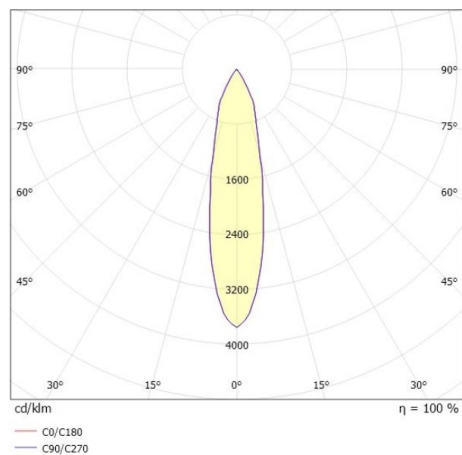

DASH 2

599-105010329050

DASH 2 SD SPOT EN SAILLIE en aluminium, blanc, RAL 9016, réflecteur haute efficacité, métallisé sous vide, en aluminium accessoire: verre, angle de rayonnement 24°, émission direct, UGR <19, rotatif sur 350°, pivotant sur 90°, avec driver, gradation: non dimmable, adaptateur/patère blanc, IP20

ILLUSTRATION

DONNÉES TECHNIQUES

Puissance système [W]	10
Source lumineuse	LED
Flux lumineux [lm]	560
Température de couleur [K]	3000K
IRC	>90
UGR	<19
Optique	réflecteur métallisé sous vide en aluminium
Driver	avec driver
Gradation	non dimmable
Emission de lumière	direct
Angle de rayonnement [°]	24°
Tension [V]	220-240V 50/60Hz
Matériel	aluminium
Longueur [mm]	80
Hauteur [mm]	179
Diamètre [mm]	67
Indice de protection (IP)	IP20
Classe de protection	classe de protection I
Indice de résistance aux chocs	IK01
Poids net [kg]	0,68
Couleur luminaire	blanc
RAL	9016
Couleur adaptateur/patère	blanc
N° EAN	9010506793369
Durée de vie [h]	L80 B10 20 000
Cl. d'efficacité énergétique	G
Nbre luminaires B16A	200

COURBE PHOTOMÉTRIQUE

Les valeurs indiquées sont des valeurs assignées. La puissance et le flux lumineux sous soumis à une tolérance d'environ 10 %. Tolérance de la température de couleur : +/- 150 K. Sauf indication contraire, les valeurs s'appliquent à une température ambiante de 25 °C.