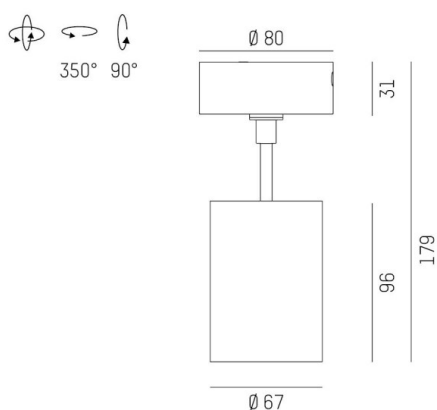

DASH 2

599-105010329050

DASH 2 SD SPOT EN SAILLIE en aluminium, blanc, RAL 9016, réflecteur haute efficacité, métallisé sous vide, en aluminium accessoire: verre, angle de rayonnement 24°, émission direct, UGR <19, rotatif sur 350°, pivotant sur 90°, avec driver, gradation: non dimmable, adaptateur/patère blanc, IP20

ILLUSTRATION

DONNÉES TECHNIQUES

Puissance système [W]	10
Source lumineuse	LED
Flux lumineux [lm]	560
Température de couleur [K]	3000K
IRC	>90
UGR	<19
Optique	réflecteur métallisé sous vide en aluminium
Driver	avec driver
Gradation	non dimmable
Emission de lumière	direct
Angle de rayonnement [°]	24°
Tension [V]	220-240V 50/60Hz
Matériel	aluminium
Longueur [mm]	80
Hauteur [mm]	179
Diamètre [mm]	67
Indice de protection (IP)	IP20
Classe de protection	classe de protection I
Indice de résistance aux chocs	IK01
Poids net [kg]	0,68
Couleur luminaire	blanc
RAL	9016
Couleur adaptateur/patère	blanc
N° EAN	9010506793369
Durée de vie [h]	L80 B10 20 000
Cl. d'efficacité énergétique	G
Nbre luminaires B16A	200

COURBE PHOTOMÉTRIQUE

Les valeurs indiquées sont des valeurs assignées. La puissance et le flux lumineux sous soumis à une tolérance d'environ 10 %. Tolérance de la température de couleur : +/- 150 K. Sauf indication contraire, les valeurs s'appliquent à une température ambiante de 25 °C.